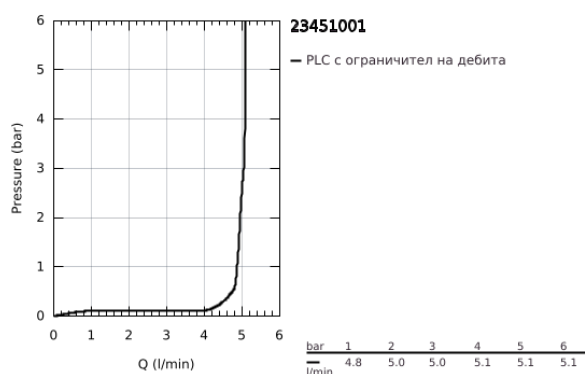

23 451 001 **CONCETTO СМЕСИТЕЛ ЗА УМИВАЛНИК 1/2", ЕДНОРЪКОХВАТКОВ, М-РАЗМЕР**

PRODUCT DESCRIPTION

- Colour: хром
- Еднодупков монтаж
- Метална ръкохватка
- GROHE SilkMove 28 mm керамичен картуш
- С температурен ограничител
- GROHE LongLife хромирано покритие
- GROHE EcoJoy - технология за намаляване разхода на вода
- максимален дебит (при 3 bar): 5 l/min
- SpeedClean аератор
- GROHE FastFixation система за бързо инсталиране
- Без изпразнител
- Меки връзки
- Минимално налягане 1 bar.

23 451 001 **CONCETTO СМЕСИТЕЛ ЗА УМИВАЛНИК 1/2",
ЕДНОРЪКОХВАТКОВ, М-РАЗМЕР**

SPARE PARTS, септември 2013 – now

1: Ръкохватка (Spare part-nr. 46753000)

2: Fitting ring (Spare part-nr. 46715000)

3: Картуш (Spare part-nr. 46580000)