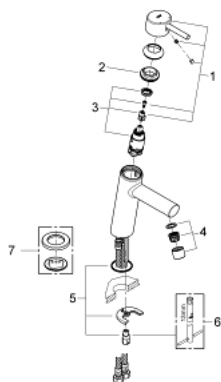

23 451 001 **CONCETTO СМЕСИТЕЛ ЗА УМИВАЛНИК 1/2", ЕДНОРЪКОХВАТКОВ, М-РАЗМЕР**

PRODUCT DESCRIPTION

- Colour: хром
- Еднодупков монтаж
- Метална ръкохватка
- GROHE SilkMove 28 mm керамичен картуш
- С температурен ограничител
- GROHE LongLife хромирано покритие
- GROHE EcoJoy - технология за намаляване разхода на вода
- максимален дебит (при 3 bar): 5 l/min
- SpeedClean аератор
- GROHE FastFixation система за бързо инсталиране
- Без изпразнител
- Меки връзки
- Минимално налягане 1 bar.

23 451 001 **CONCETTO СМЕСИТЕЛ ЗА УМИВАЛНИК 1/2",
ЕДНОРЪКОХВАТКОВ, М-РАЗМЕР**

SPARE PARTS, септември 2013 – now

1: Ръкохватка (Spare part-nr. 46753000)

2: Fitting ring (Spare part-nr. 46715000)

3: Картуш (Spare part-nr. 46580000)

4: Аератор (Spare part-nr. 13935000)

5: Комплект за монтиране на болтове (Spare part-nr. 46249000)

6: Ключ за монтаж (Spare part-nr. 19017000)*

7: Покриваща розетка (Spare part-nr. 48165000)*

* Optional accessories