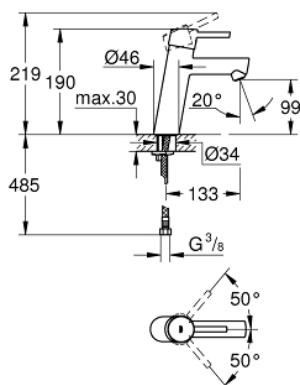

23 451 001 **CONCETTO СМЕСИТЕЛ ЗА УМИВАЛНИК 1/2", ЕДНОРЪКОХВАТКОВ, М-РАЗМЕР**

PRODUCT DESCRIPTION

- Colour: хром
- Еднодупков монтаж
- Метална ръкохватка
- GROHE SilkMove 28 mm керамичен картуш
- С температурен ограничител
- GROHE LongLife хромирано покритие
- GROHE EcoJoy - технология за намаляване разхода на вода
- максимален дебит (при 3 bar): 5 l/min
- SpeedClean аератор
- GROHE FastFixation система за бързо инсталиране
- Без изпразнител
- Меки връзки
- Минимално налягане 1 bar.

23 451 001 **CONCETTO СМЕСИТЕЛ ЗА УМИВАЛНИК 1/2",
ЕДНОРЪКОХВАТКОВ, М-РАЗМЕР**

SPARE PARTS, септември 2013 – now

1: Ръкохватка (Spare part-nr. 46753000)

2: Fitting ring (Spare part-nr. 46715000)

3: Картуш (Spare part-nr. 46580000)