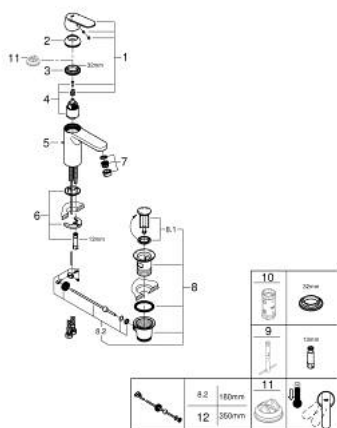

23 454 000 ГЕТ СМЕСИТЕЛ ЗА УМИВАЛНИК 1/2", ЕДНОРЪКОХВАТКОВ, М-РАЗМЕР

SPARE PARTS, септември 2013 – now

- 1: Ръкохватка (Spare part-nr. 46681000)
 - 2: Капаче (Spare part-nr. 46492000)
 - 3: Screw coupling (Spare part-nr. 46460000)
 - 4: Картуш (Spare part-nr. 46374000)
 - 5: Активиращ прът (Spare part-nr. 46739000)
 - 6: Комплект за монтиране на болтове (Spare part-nr. 46671000)
 - 7: Аератор (Spare part-nr. 48159000)
 - 8: Изпразнител 3/4" (Spare part-nr. 28910000)
 - 8.1: Тапа за отточен сифон (Spare part-nr. 07182000)
 - 8.2: Прът ексцентрик (Spare part-nr. 07052000)
 - 9: Ключ за монтаж (Spare part-nr. 19017000)*
 - 10: Ключ (Spare part-nr. 19332000)*
 - 11: Температурен ограничител (Spare part-nr. 46375000)*
 - 12: Прът ексцентрик (Spare part-nr. 07341000)*
- * Optional accessories