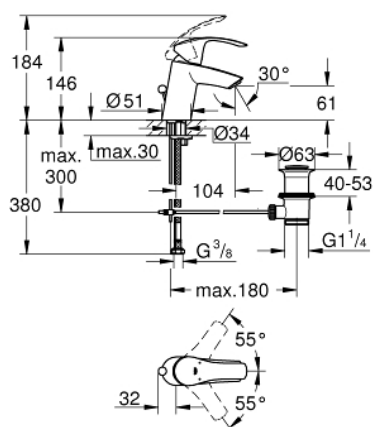

## 23 456 002 EUROSART СМЕСИТЕЛ ЗА УМИВАЛНИК 1/2", ЕДНОРЪКОХВАТКОВ, S-РАЗМЕР

### PRODUCT DESCRIPTION

- Colour: хром
- Еднодупков монтаж
- Метална ръкохватка
- GROHE SilkMove - 35 mm керамичен картуш
- Регулатор на дебита
- GROHE LongLife хромирано покритие
- GROHE FastFixation система за бързо инсталиране
- хибриден изпразнител 1 1/4"
- Меки връзки

### SPARE PARTS, октомври 2013 – now

- 1: Ръкохватка (Spare part-nr. 46897000)
- 2: Капаче (Spare part-nr. 46492000)
- 3: Screw coupling (Spare part-nr. 46460000)
- 4: Картуш (Spare part-nr. 46374000)
- 5: Активиращ прът (Spare part-nr. 06329000)
- 6: Аератор (Spare part-nr. 48159000)
- 7: Комплект за монтиране на болтове (Spare part-nr. 46671000)
- 8: Изпразнител 3/4" (Spare part-nr. 28910000)
- 8.1: Тапа за отточен сифон (Spare part-nr. 07182000)
- 8.2: Прът ексцентрик (Spare part-nr. 07052000)
- 9: Ключ (Spare part-nr. 19332000)\*
- 10: Температурен ограничител (Spare part-nr. 46375000)\*
- 11: Ключ за монтаж (Spare part-nr. 19017000)\*
- 12: Прът ексцентрик (Spare part-nr. 07341000)\*