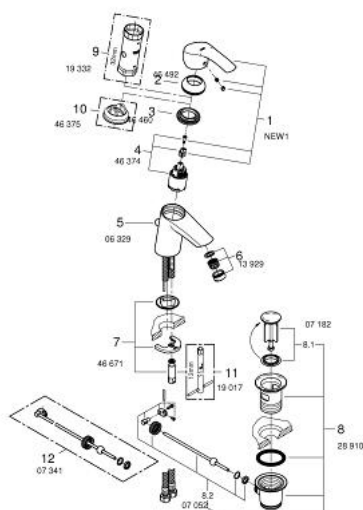

## 23 456 002 EUROSART СМЕСИТЕЛ ЗА УМИВАЛНИК 1/2", ЕДНОРЪКОХВАТКОВ, S-РАЗМЕР

### PRODUCT DESCRIPTION

- Colour: хром
- Еднодупков монтаж
- Метална ръкохватка
- GROHE SilkMove - 35 mm керамичен картуш
- Регулатор на дебита
- GROHE LongLife хромирано покритие
- GROHE FastFixation система за бързо инсталиране
- хибриден изпразнител 1 1/4"
- Меки връзки

### SPARE PARTS, октомври 2013 – now

- 1: Ръкохватка (Spare part-nr. 46897000)
- 2: Капаче (Spare part-nr. 46492000)
- 3: Screw coupling (Spare part-nr. 46460000)
- 4: Картуш (Spare part-nr. 46374000)
- 5: Активиращ прът (Spare part-nr. 06329000)
- 6: Аератор (Spare part-nr. 48159000)
- 7: Комплект за монтиране на болтове (Spare part-nr. 46671000)
- 8: Изпразнител 3/4" (Spare part-nr. 28910000)
- 8.1: Тапа за отточен сифон (Spare part-nr. 07182000)
- 8.2: Прът ексцентрик (Spare part-nr. 07052000)
- 9: Ключ (Spare part-nr. 19332000)\*
- 10: Температурен ограничител (Spare part-nr. 46375000)\*
- 11: Ключ за монтаж (Spare part-nr. 19017000)\*
- 12: Прът ексцентрик (Spare part-nr. 07341000)\*