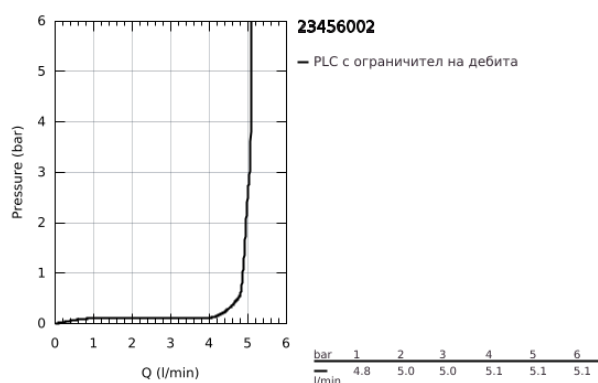

## 23 456 002 EUROSART СМЕСИТЕЛ ЗА УМИВАЛНИК 1/2", ЕДНОРЪКОХВАТКОВ, S-РАЗМЕР