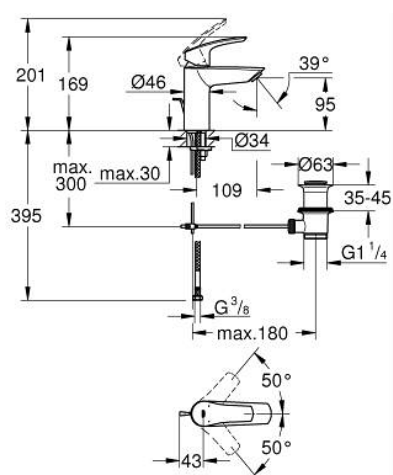

23 456 003 EUROSMART СМЕСИТЕЛ ЗА УМИВАЛНИК 1/2", ЕДНОРЪКОХВАТКОВ, S-РАЗМЕР

PRODUCT DESCRIPTION

- Colour: хром
- Еднодупков монтаж
- Метална ръкохватка
- GROHE SilkMove 28 mm керамичен картуш
- С температурен ограничител
- Регулатор на дебита
- GROHE LongLife хромирано покритие
- GROHE EcoJoy - технология за намаляване разхода на вода
- максимален дебит (при 3 bar): 5 l/min
- водни пътища - без досег до олово и никел в смесителя
- GROHE FastFixation система за бързо инсталиране
- Меки връзки
- хибриден изпразнител 1 1/4"
- професионална серия

23 456 003 EUROSMART СМЕСИТЕЛ ЗА УМИВАЛНИК 1/2", ЕДНОРЪКОХВАТКОВ, S-РАЗМЕР

SPARE PARTS, юли 2019 – август 2024

- 1: Ръкохватка (Spare part-nr. 48548000)
 - 2: Капаче (Spare part-nr. 46116000)
 - 3: Картуш (Spare part-nr. 48518000)
 - 4: Повдигащ лост (Spare part-nr. 65936PD0)
 - 5: flow control (Spare part-nr. 1106370000)
 - 6: Комплект за монтиране на болтове (Spare part-nr. 46645000)
 - 7: Изпразнител 3/4" (Spare part-nr. 28910000)
 - 7.1: Тапа за отточен сифон (Spare part-nr. 07182000)
 - 7.2: Прът ексцентрик (Spare part-nr. 07052000)
 - 8: Ключ за монтаж (Spare part-nr. 19017000)*
 - 9: Прът ексцентрик (Spare part-nr. 07341000)*
 - 10: Покриваща розетка (Spare part-nr. 48165000)*
- * Optional accessories