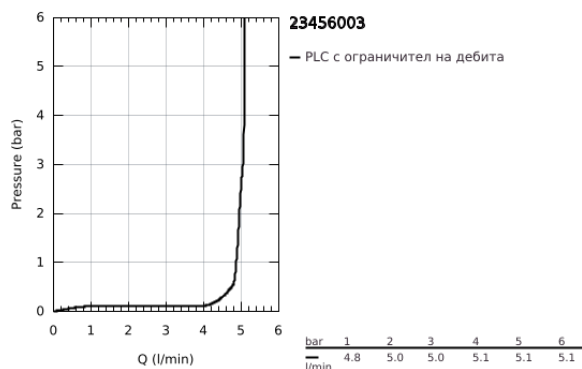

23 456 003 EUROSMART СМЕСИТЕЛ ЗА УМИВАЛНИК 1/2", ЕДНОРЪКОХВАТКОВ, S-РАЗМЕР

PRODUCT DESCRIPTION

- Colour: хром
- Еднодупков монтаж
- Метална ръкохватка
- GROHE SilkMove 28 mm керамичен картуш
- С температурен ограничител
- Регулатор на дебита
- GROHE LongLife хромирано покритие
- GROHE EcoJoy - технология за намаляване разхода на вода
- максимален дебит (при 3 bar): 5 l/min
- водни пътища - без досег до олово и никел в смесителя
- GROHE FastFixation система за бързо инсталиране
- Меки връзки
- хибриден изпразнител 1 1/4"
- професионална серия

23 456 003 EUROSMART СМЕСИТЕЛ ЗА УМИВАЛНИК 1/2", ЕДНОРЪКОХВАТКОВ, S-РАЗМЕР

SPARE PARTS, юли 2019 – август 2024

- 1: Ръкохватка (Spare part-nr. 48548000)
- 2: Капаче (Spare part-nr. 46116000)
- 3: Картуш (Spare part-nr. 48518000)
- 4: Повдигащ лост (Spare part-nr. 65936PD0)
- 5: flow control (Spare part-nr. 1106370000)
- 6: Комплект за монтиране на болтове (Spare part-nr. 46645000)
- 7: Изпразнител 3/4" (Spare part-nr. 28910000)
- 7.1: Тапа за отточен сифон (Spare part-nr. 07182000)
- 7.2: Прът ексцентрик (Spare part-nr. 07052000)
- 8: Ключ за монтаж (Spare part-nr. 19017000)*
- 9: Прът ексцентрик (Spare part-nr. 07341000)*
- 10: Покриваща розетка (Spare part-nr. 48165000)*