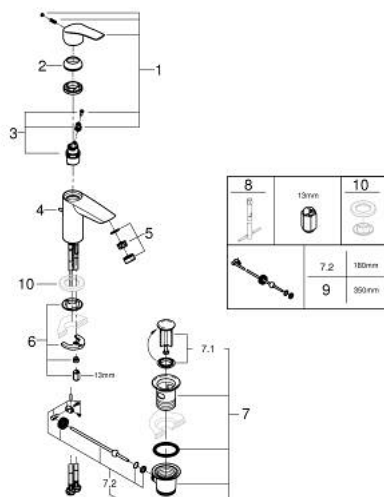

23 456 003 EUROSMART СМЕСИТЕЛ ЗА УМИВАЛНИК 1/2", ЕДНОРЪКОХВАТКОВ, S-РАЗМЕР

PRODUCT DESCRIPTION

- Colour: хром
- Еднодупков монтаж
- Метална ръкохватка
- GROHE SilkMove 28 mm керамичен картуш
- С температурен ограничител
- Регулатор на дебита
- GROHE LongLife хромирано покритие
- GROHE EcoJoy - технология за намаляване разхода на вода
- максимален дебит (при 3 bar): 5 l/min
- водни пътища - без досег до олово и никел в смесителя
- GROHE FastFixation система за бързо инсталиране
- Меки връзки
- хибриден изпразнител 1 1/4"
- професионална серия

23 456 003 EUROSMART СМЕСИТЕЛ ЗА УМИВАЛНИК 1/2", ЕДНОРЪКОХВАТКОВ, S-РАЗМЕР

SPARE PARTS, юли 2019 – август 2024

- 1: Ръкохватка (Spare part-nr. 48548000)
 - 2: Капаче (Spare part-nr. 46116000)
 - 3: Картуш (Spare part-nr. 48518000)
 - 4: Повдигащ лост (Spare part-nr. 65936PD0)
 - 5: flow control (Spare part-nr. 1106370000)
 - 6: Комплект за монтиране на болтове (Spare part-nr. 46645000)
 - 7: Изпразнител 3/4" (Spare part-nr. 28910000)
 - 7.1: Тапа за отточен сифон (Spare part-nr. 07182000)
 - 7.2: Прът ексцентрик (Spare part-nr. 07052000)
 - 8: Ключ за монтаж (Spare part-nr. 19017000)*
 - 9: Прът ексцентрик (Spare part-nr. 07341000)*
 - 10: Покриваща розетка (Spare part-nr. 48165000)*
- * Optional accessories