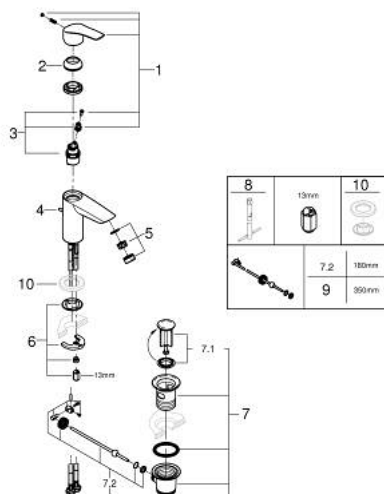

23 456 003 EUROSMART СМЕСИТЕЛ ЗА УМИВАЛНИК 1/2", ЕДНОРЪКОХВАТКОВ, S-РАЗМЕР

PRODUCT DESCRIPTION

- Colour: хром
- Еднодупков монтаж
- Метална ръкохватка
- GROHE SilkMove 28 mm керамичен картуш
- С температурен ограничител
- Регулатор на дебита
- GROHE LongLife хромирано покритие
- GROHE EcoJoy - технология за намаляване разхода на вода
- максимален дебит (при 3 bar): 5 l/min
- водни пътища - без досег до олово и никел в смесителя
- GROHE FastFixation система за бързо инсталиране
- Меки връзки
- хибриден изпразнител 1 1/4"
- професионална серия

23 456 003 EUROSMART СМЕСИТЕЛ ЗА УМИВАЛНИК 1/2", ЕДНОРЪКОХВАТКОВ, S-РАЗМЕР

SPARE PARTS, юли 2019 – август 2024

- 1: Ръкохватка (Spare part-nr. 48548000)
- 2: Капаче (Spare part-nr. 46116000)
- 3: Картуш (Spare part-nr. 48518000)
- 4: Повдигащ лост (Spare part-nr. 65936PD0)
- 5: flow control (Spare part-nr. 1106370000)
- 6: Комплект за монтиране на болтове (Spare part-nr. 46645000)
- 7: Изпразнител 3/4" (Spare part-nr. 28910000)
- 7.1: Тапа за отточен сифон (Spare part-nr. 07182000)
- 7.2: Прът ексцентрик (Spare part-nr. 07052000)
- 8: Ключ за монтаж (Spare part-nr. 19017000)*
- 9: Прът ексцентрик (Spare part-nr. 07341000)*
- 10: Покриваща розетка (Spare part-nr. 48165000)*