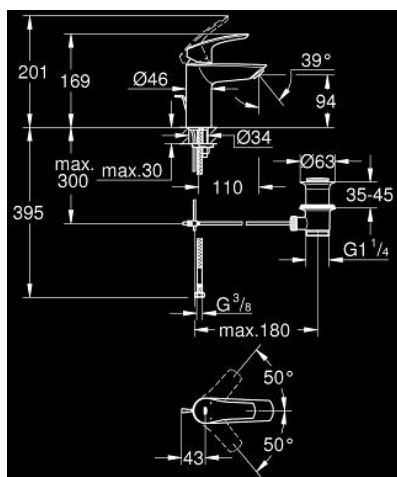

23 456 003 EUROSMART СМЕСИТЕЛ ЗА УМИВАЛНИК 1/2", ЕДНОРЪКОХВАТКОВ, S-РАЗМЕР

PRODUCT DESCRIPTION

- Colour: хром
- Еднодупков монтаж
- Метална ръкохватка
- GROHE SilkMove 28 mm керамичен картуш
- С температурен ограничител
- Регулатор на дебита
- GROHE LongLife хромирано покритие
- GROHE EcoJoy - технология за намаляване разхода на вода
- максимален дебит (при 3 bar): 5 l/min
- водни пътища - без досег до олово и никел в смесителя
- GROHE FastFixation система за бързо инсталиране
- Меки връзки
- хибриден изпразнител 1 1/4"
- професионална серия

23 456 003 EUROSMART СМЕСИТЕЛ ЗА УМИВАЛНИК 1/2", ЕДНОРЪКОХВАТКОВ, S-РАЗМЕР

SPARE PARTS, юли 2019 – август 2024

- 1: Ръкохватка (Spare part-nr. 48548000)
- 2: Капаче (Spare part-nr. 46116000)
- 3: Картуш (Spare part-nr. 48518000)
- 4: Повдигащ лост (Spare part-nr. 65936PD0)
- 5: flow control (Spare part-nr. 1106370000)
- 6: Комплект за монтиране на болтове (Spare part-nr. 46645000)
- 7: Изпразнител 3/4" (Spare part-nr. 28910000)
- 7.1: Тапа за отточен сифон (Spare part-nr. 07182000)
- 7.2: Прът ексцентрик (Spare part-nr. 07052000)
- 8: Ключ за монтаж (Spare part-nr. 19017000)*
- 9: Прът ексцентрик (Spare part-nr. 07341000)*
- 10: Покриваща розетка (Spare part-nr. 48165000)*