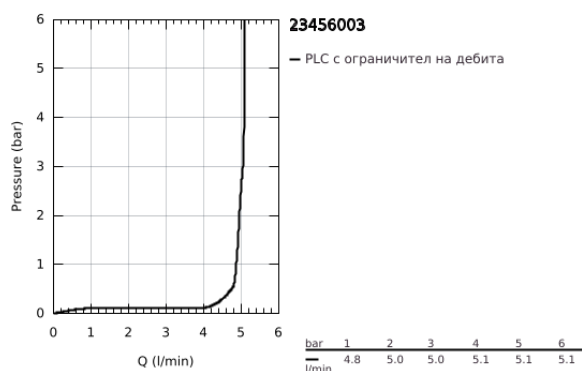

23 456 003 EUROSMART СМЕСИТЕЛ ЗА УМИВАЛНИК 1/2", ЕДНОРЪКОХВАТКОВ, S-РАЗМЕР

PRODUCT DESCRIPTION

- Colour: хром
- Еднодупков монтаж
- Метална ръкохватка
- GROHE SilkMove 28 mm керамичен картуш
- С температурен ограничител
- Регулатор на дебита
- GROHE LongLife хромирано покритие
- GROHE EcoJoy - технология за намаляване разхода на вода
- максимален дебит (при 3 bar): 5 l/min
- водни пътища - без досег до олово и никел в смесителя
- GROHE FastFixation система за бързо инсталиране
- Меки връзки
- хибриден изпразнител 1 1/4"
- професионална серия

23 456 003 EUROSMART СМЕСИТЕЛ ЗА УМИВАЛНИК 1/2", ЕДНОРЪКОХВАТКОВ, S-РАЗМЕР

SPARE PARTS, юли 2019 – август 2024

- 1: Ръкохватка (Spare part-nr. 48548000)
 - 2: Капаче (Spare part-nr. 46116000)
 - 3: Картуш (Spare part-nr. 48518000)
 - 4: Повдигащ лост (Spare part-nr. 65936PD0)
 - 5: flow control (Spare part-nr. 1106370000)
 - 6: Комплект за монтиране на болтове (Spare part-nr. 46645000)
 - 7: Изпразнител 3/4" (Spare part-nr. 28910000)
 - 7.1: Тапа за отточен сифон (Spare part-nr. 07182000)
 - 7.2: Прът ексцентрик (Spare part-nr. 07052000)
 - 8: Ключ за монтаж (Spare part-nr. 19017000)*
 - 9: Прът ексцентрик (Spare part-nr. 07341000)*
 - 10: Покриваща розетка (Spare part-nr. 48165000)*
- * Optional accessories