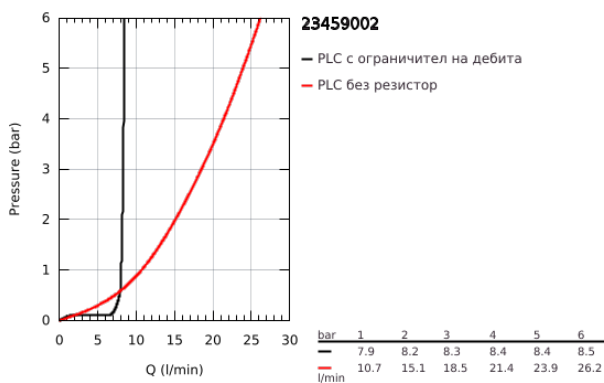

## 23 459 002 EUROSMART СМЕСИТЕЛ ЗА УМИВАЛНИК 1/2", ЕДНОРЪКОХВАТКОВ, S-РАЗМЕР

## 23 459 002 EUROSART СМЕСИТЕЛ ЗА УМИВАЛНИК 1/2", ЕДНОРЪКОХВАТКОВ, S-РАЗМЕР