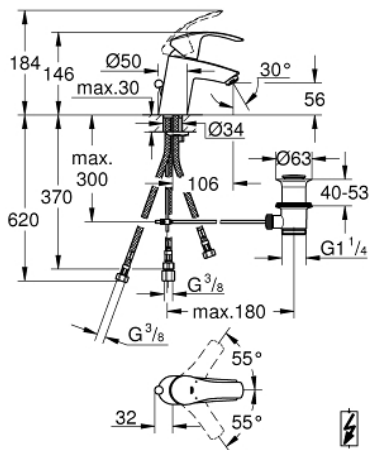

## 23 459 002 EUROSMART СМЕСИТЕЛ ЗА УМИВАЛНИК 1/2", ЕДНОРЪКОХВАТКОВ, S-РАЗМЕР

### PRODUCT DESCRIPTION

- Colour: хром
- Еднодупков монтаж
- Метална ръкохватка
- GROHE SilkMove - 35 mm керамичен картуш
- Регулатор на дебита
- GROHE LongLife хромирано покритие
- GROHE FastFixation система за бързо инсталиране
- чучур с ламинарен аератор
- Изпразнител 1 1/4"
- Меки връзки
- За проточни бойлери

## 23 459 002 EUROSART СМЕСИТЕЛ ЗА УМИВАЛНИК 1/2", ЕДНОРЪКОХВАТКОВ, S-РАЗМЕР

### SPARE PARTS, октомври 2013 – now

- 1: Ръкохватка (Spare part-nr. 46897000)
- 2: Капаче (Spare part-nr. 46492000)
- 3: Screw coupling (Spare part-nr. 46460000)
- 4: Картуш (Spare part-nr. 46558000)
- 5: Активиращ прът (Spare part-nr. 06329000)
- 6: Аератор (Spare part-nr. 46162000)
- 7: Комплект за монтиране на болтове (Spare part-nr. 46671000)
- 8: Изпразнител 3/4" (Spare part-nr. 28910000)
- 8.1: Тапа за отточен сифон (Spare part-nr. 07182000)
- 8.2: Прът ексцентрик (Spare part-nr. 07052000)
- 9: Температурен ограничител (Spare part-nr. 46375000)\*
- 10: Ключ (Spare part-nr. 19332000)\*
- 11: Ключ за монтаж (Spare part-nr. 19017000)\*
- 12: Прът ексцентрик (Spare part-nr. 07341000)\*