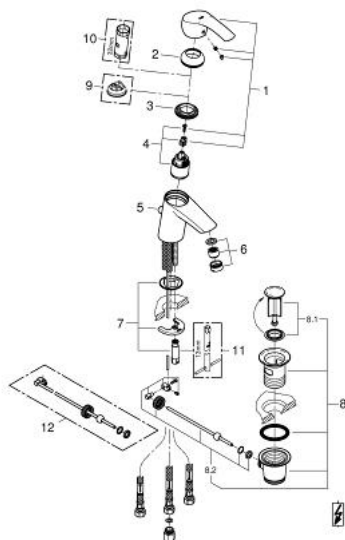

## 23 459 002 EUROSMART СМЕСИТЕЛ ЗА УМИВАЛНИК 1/2", ЕДНОРЪКОХВАТКОВ, S-РАЗМЕР

### PRODUCT DESCRIPTION

- Colour: хром
- Еднодупков монтаж
- Метална ръкохватка
- GROHE SilkMove - 35 mm керамичен картуш
- Регулатор на дебита
- GROHE LongLife хромирано покритие
- GROHE FastFixation система за бързо инсталиране
- чучур с ламинарен аератор
- Изпразнител 1 1/4"
- Меки връзки
- За проточни бойлери

## 23 459 002 EUROSART СМЕСИТЕЛ ЗА УМИВАЛНИК 1/2", ЕДНОРЪКОХВАТКОВ, S-РАЗМЕР

### SPARE PARTS, октомври 2013 – now

- 1: Ръкохватка (Spare part-nr. 46897000)
- 2: Капаче (Spare part-nr. 46492000)
- 3: Screw coupling (Spare part-nr. 46460000)
- 4: Картуш (Spare part-nr. 46558000)
- 5: Активиращ прът (Spare part-nr. 06329000)
- 6: Аератор (Spare part-nr. 46162000)
- 7: Комплект за монтиране на болтове (Spare part-nr. 46671000)
- 8: Изпразнител 3/4" (Spare part-nr. 28910000)
- 8.1: Тапа за отточен сифон (Spare part-nr. 07182000)
- 8.2: Прът ексцентрик (Spare part-nr. 07052000)
- 9: Температурен ограничител (Spare part-nr. 46375000)\*
- 10: Ключ (Spare part-nr. 19332000)\*
- 11: Ключ за монтаж (Spare part-nr. 19017000)\*
- 12: Прът ексцентрик (Spare part-nr. 07341000)\*