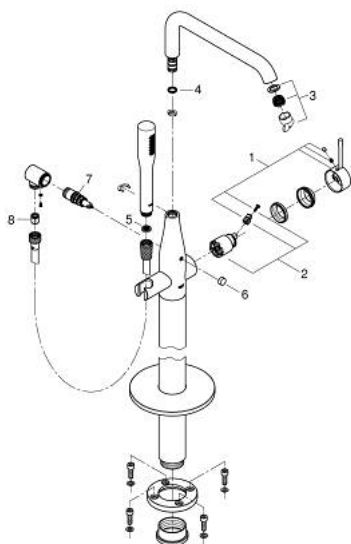

23 491 001 ESSENCE ЕДНОРЪКОХВАТКОВ СМЕСИТЕЛ ЗА ВАНА 1/2", ПОДОВ МОНТАЖ

PRODUCT DESCRIPTION

- Colour: хром
- Външна част към тяло за вграждане 45 984
- Без тяло за вграждане
- GROHE SilkMove - 35 mm керамичен картуш
- С температурен ограничител
- GROHE LongLife хромирано покритие
- Автоматичен превключвател за вана/душ
- Въртящ се чучур с аератор и дебитен ограничител
- Дължина на чучура 277 mm
- Изход за душ 1/2" с вграден възвратен клапан
- Държач за душ
- metal stick hand shower
- Шлаух за душ Silverflex 1250 mm (28 362)
- Защита от обратен поток
- Минимално налягане 1 bar.

23 491 001 **ESSENCE ЕДНОРЪКОХВАТКОВ СМЕСИТЕЛ ЗА ВАНА 1/2", ПОДОВ МОНТАЖ**

SPARE PARTS, август 2016 – now

- 1: Ръкохватка (Spare part-nr. 46916000)
- 2: Картуш (Spare part-nr. 46374000)
- 3: Аератор (Spare part-nr. 13926000)
- 4: Уплътнение Ø 13.5 x Ø 2.75 (Spare part-nr. 0128500M)
- 5: Филтър (Spare part-nr. 0700200M)
- 6: Външна част на превключвател (Spare part-nr. 64989000)
- 7: Превключвател (Spare part-nr. 65655000)
- 8: Възвратен клапан (Spare part-nr. 08565000)