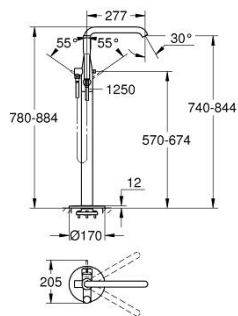

23 491 001 ESSENCE ЕДНОРЪКОХВАТКОВ СМЕСИТЕЛ ЗА ВАНА 1/2", ПОДОВ МОНТАЖ

PRODUCT DESCRIPTION

- Colour: хром
- Външна част към тяло за вграждане 45 984
- Без тяло за вграждане
- GROHE SilkMove - 35 mm керамичен картуш
- С температурен ограничител
- GROHE LongLife хромирано покритие
- Автоматичен превключвател за вана/душ
- Въртящ се чучур с аератор и дебитен ограничител
- Дължина на чучура 277 mm
- Изход за душ 1/2" с вграден възвратен клапан
- Държач за душ
- metal stick hand shower
- Шлаух за душ Silverflex 1250 mm (28 362)
- Защита от обратен поток
- Минимално налягане 1 bar.

23 491 001 **ESSENCE ЕДНОРЪКОХВАТКОВ СМЕСИТЕЛ ЗА ВАНА 1/2", ПОДОВ МОНТАЖ**

SPARE PARTS, август 2016 – now

- 1: Ръкохватка (Spare part-nr. 46916000)
- 2: Картуш (Spare part-nr. 46374000)
- 3: Аератор (Spare part-nr. 13926000)
- 4: Уплътнение Ø 13.5 x Ø 2.75 (Spare part-nr. 0128500M)
- 5: Филтър (Spare part-nr. 0700200M)
- 6: Външна част на превключвател (Spare part-nr. 64989000)
- 7: Превключвател (Spare part-nr. 65655000)
- 8: Възвратен клапан (Spare part-nr. 08565000)