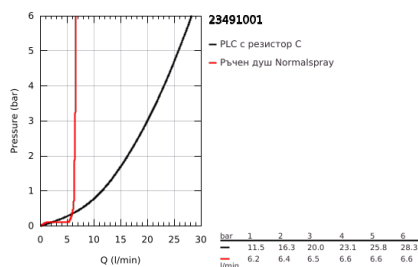

23 491 001 ESSENCE ЕДНОРЪКОХВАТКОВ СМЕСИТЕЛ ЗА ВАНА 1/2", ПОДОВ МОНТАЖ

PRODUCT DESCRIPTION

- Colour: хром
- Външна част към тяло за вграждане 45 984
- Без тяло за вграждане
- GROHE SilkMove - 35 mm керамичен картуш
- С температурен ограничител
- GROHE LongLife хромирано покритие
- Автоматичен превключвател за вана/душ
- Въртящ се чучур с аератор и дебитен ограничител
- Дължина на чучура 277 mm
- Изход за душ 1/2" с вграден възвратен клапан
- Държач за душ
- metal stick hand shower
- Шлаух за душ Silverflex 1250 mm (28 362)
- Защита от обратен поток
- Минимално налягане 1 bar.