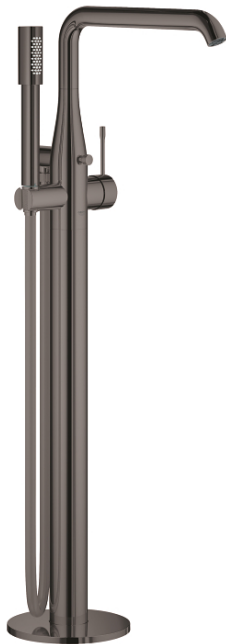

23 491 A01 ESSENCE ЕДНОРЪКОХВАТКОВ СМЕСИТЕЛ ЗА ВАНА 1/2", ПОДОВ МОНТАЖ

PRODUCT DESCRIPTION

- Colour: hard graphite
- Външна част към тяло за вграждане 45 984
- Без тяло за вграждане
- GROHE SilkMove - 35 mm керамичен картуш
- С температурен ограничител
- GROHE LongLife finish
- Автоматичен превключвател за вана/душ
- Въртящ се чучур с аератор и дебитен ограничител
- Дължина на чучура 277 mm
- Изход за душ 1/2" с вграден възвратен клапан
- Държач за душ
- metal stick hand shower
- Шлаух за душ Silverflex 1250 mm (28 362)
- Защита от обратен поток
- Минимално налягане 1 bar.