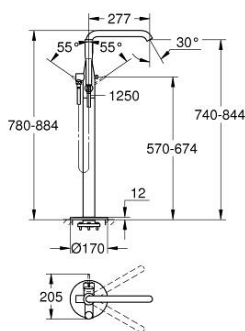

## 23 491 AL1 ESSENCE ЕДНОРЪКОХВАТКОВ СМЕСИТЕЛ ЗА ВАНА 1/2", ПОДОВ МОНТАЖ

### PRODUCT DESCRIPTION

- Colour: brushed hard graphite
- Външна част към тяло за вграждане 45 984
- Без тяло за вграждане
- GROHE SilkMove - 35 mm керамичен картуш
- С температурен ограничител
- GROHE LongLife finish
- Автоматичен превключвател за вана/душ
- Въртящ се чучур с аератор и дебитен ограничител
- Дължина на чучура 277 mm
- Изход за душ 1/2" с вграден възвратен клапан
- Държач за душ
- metal stick hand shower
- Шлаух за душ Silverflex 1250 mm (28 362)
- Защита от обратен поток
- Минимално налягане 1 bar.

### SPARE PARTS, юли 2016 – now

- 1: Ръкохватка (Spare part-nr. 46916AL0)
- 2: Картуш (Spare part-nr. 46374000)
- 3: Аератор (Spare part-nr. 13926000)
- 4: Уплътнение Ø 13.5 x Ø 2.75 (Spare part-nr. 0128500M)
- 5: Филтър (Spare part-nr. 0700200M)
- 6: Външна част на превключвател (Spare part-nr. 64989AL0)
- 7: Превключвател (Spare part-nr. 65655AL0)
- 8: Възвратен клапан (Spare part-nr. 08565000)