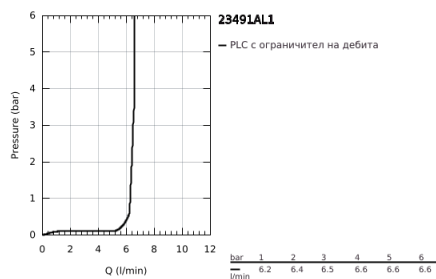

## 23 491 AL1 ESSENCE ЕДНОРЪКОХВАТКОВ СМЕСИТЕЛ ЗА ВАНА 1/2", ПОДОВ МОНТАЖ

### PRODUCT DESCRIPTION

- Colour: brushed hard graphite
- Външна част към тяло за вграждане 45 984
- Без тяло за вграждане
- GROHE SilkMove - 35 mm керамичен картуш
- С температурен ограничител
- GROHE LongLife finish
- Автоматичен превключвател за вана/душ
- Въртящ се чучур с аератор и дебитен ограничител
- Дължина на чучура 277 mm
- Изход за душ 1/2" с вграден възвратен клапан
- Държач за душ
- metal stick hand shower
- Шлаух за душ Silverflex 1250 mm (28 362)
- Защита от обратен поток
- Минимално налягане 1 bar.