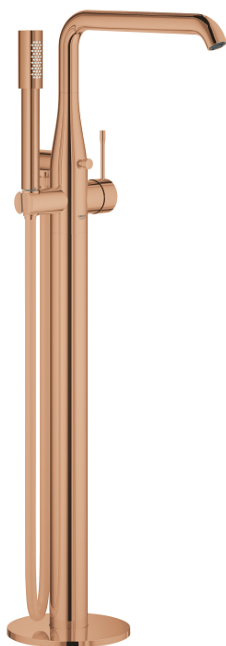

23 491 DA1 ESSENCE ЕДНОРЪКОХВАТКОВ СМЕСИТЕЛ ЗА ВАНА 1/2", ПОДОВ МОНТАЖ

PRODUCT DESCRIPTION

- Colour: warm sunset
- Външна част към тяло за вграждане 45 984
- Без тяло за вграждане
- GROHE SilkMove - 35 mm керамичен картуш
- С температурен ограничител
- GROHE LongLife finish
- Автоматичен превключвател за вана/душ
- Въртящ се чучур с аератор и дебитен ограничител
- Дължина на чучура 277 mm
- Изход за душ 1/2" с вграден възвратен клапан
- Държач за душ
- metal stick hand shower
- Шлаух за душ Silverflex 1250 mm (28 362)
- Защита от обратен поток
- Минимално налягане 1 bar.