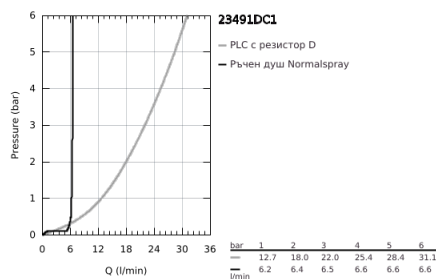

23 491 DC1 ESSENCE ЕДНОРЪКОХВАТКОВ СМЕСИТЕЛ ЗА ВАНА 1/2", ПОДОВ МОНТАЖ

PRODUCT DESCRIPTION

- Colour: supersteel
- Външна част към тяло за вграждане 45 984
- Без тяло за вграждане
- GROHE SilkMove - 35 mm керамичен картуш
- С температурен ограничител
- GROHE LongLife finish
- Автоматичен превключвател за вана/душ
- Въртящ се чучур с аератор и дебитен ограничител
- Дължина на чучура 277 mm
- Изход за душ 1/2" с вграден възвратен клапан
- Държач за душ
- metal stick hand shower
- Шлаух за душ Silverflex 1250 mm (28 362)
- Защита от обратен поток
- Минимално налягане 1 bar.

23 491 DC1 ESSENCE ЕДНОРЪКОХВАТКОВ СМЕСИТЕЛ ЗА ВАНА 1/2", ПОДОВ МОНТАЖ

SPARE PARTS, януари 2016 – now

- 1: Ръкохватка (Spare part-nr. 46916DC0)
- 2: Картуш (Spare part-nr. 46374000)
- 3: Аератор (Spare part-nr. 13926000)
- 4: Уплътнение Ø 13.5 x Ø 2.75 (Spare part-nr. 0128500M)
- 5: Филтър (Spare part-nr. 0700200M)
- 6: Външна част на превключвател (Spare part-nr. 64989DC0)
- 7: Превключвател (Spare part-nr. 65655DC0)
- 8: Възвратен клапан (Spare part-nr. 08565000)