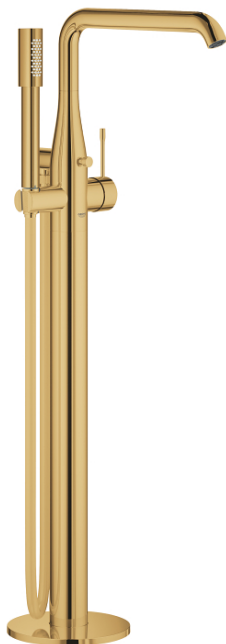

## 23 491 GL1 ESSENCE ЕДНОРЪКОХВАТКОВ СМЕСИТЕЛ ЗА ВАНА 1/2", ПОДОВ МОНТАЖ

### PRODUCT DESCRIPTION

- Colour: cool Sunrise
- Външна част към тяло за вграждане 45 984
- Без тяло за вграждане
- GROHE SilkMove - 35 mm керамичен картуш
- С температурен ограничител
- GROHE LongLife finish
- Автоматичен превключвател за вана/душ
- Въртящ се чучур с аератор и дебитен ограничител
- Дължина на чучура 277 mm
- Изход за душ 1/2" с вграден възвратен клапан
- Държач за душ
- metal stick hand shower
- Шлаух за душ Silverflex 1250 mm (28 362)
- Защита от обратен поток
- Минимално налягане 1 bar.