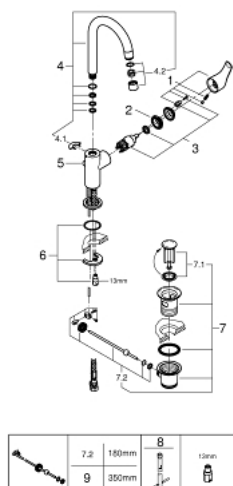

23 537 002 EUROSMART СМЕСИТЕЛ ЗА УМИВАЛНИК 1/2", ЕДНОРЪКОХВАТКОВ, L-РАЗМЕР

PRODUCT DESCRIPTION

- Colour: хром
- Еднодупков монтаж
- Метална ръкохватка
- GROHE SilkMove 28 mm керамичен картуш
- С температурен ограничител
- GROHE LongLife хромирано покритие
- GROHE EcoJoy - технология за намаляване разхода на вода
- максимален дебит (при 3 bar): 5 l/min
- GROHE FastFixation система за бързо инсталиране
- Подвижен тръбен чучур, възможност за завъртане на 360°
- Изпразнител 1 1/4"
- Меки връзки

23 537 002 **EUROSMART СМЕСИТЕЛ ЗА УМИВАЛНИК 1/2", ЕДНОРЪКОХВАТКОВ,
L-РАЗМЕР**

SPARE PARTS, януари 2019 – now

- 1: Ръкохватка (Spare part-nr. 46900000)
 - 2: Fitting ring (Spare part-nr. 46715000)
 - 3: Картуш (Spare part-nr. 46580000)
 - 4: Тръбен чучур (Spare part-nr. 13368000)
 - 4.1: Предпазен пръстен (Spare part-nr. 4825700M)
 - 4.2: Аератор (Spare part-nr. 13967000)
 - 5: Активиращ прът (Spare part-nr. 06329000)
 - 6: Комплект за монтиране на болтове (Spare part-nr. 46249000)
 - 7: Изпразнител 3/4" (Spare part-nr. 28910000)
 - 7.1: Тапа за отточен сифон (Spare part-nr. 07182000)
 - 7.2: Прът ексцентрик (Spare part-nr. 07052000)
 - 8: Ключ за монтаж (Spare part-nr. 19017000)*
 - 9: Прът ексцентрик (Spare part-nr. 07341000)*
- * Optional accessories