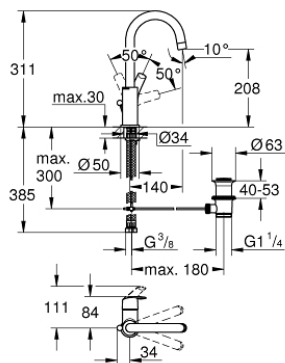

23 537 002 EUROSMART СМЕСИТЕЛ ЗА УМИВАЛНИК 1/2", ЕДНОРЪКОХВАТКОВ, L-РАЗМЕР

PRODUCT DESCRIPTION

- Colour: хром
- Еднодупков монтаж
- Метална ръкохватка
- GROHE SilkMove 28 mm керамичен картуш
- С температурен ограничител
- GROHE LongLife хромирано покритие
- GROHE EcoJoy - технология за намаляване разхода на вода
- максимален дебит (при 3 bar): 5 l/min
- GROHE FastFixation система за бързо инсталиране
- Подвижен тръбен чучур, възможност за завъртане на 360°
- Изпразнител 1 1/4"
- Меки връзки

23 537 002 **EUROSMART СМЕСИТЕЛ ЗА УМИВАЛНИК 1/2", ЕДНОРЪКОХВАТКОВ,
L-РАЗМЕР**

SPARE PARTS, януари 2019 – now

- 1: Ръкохватка (Spare part-nr. 46900000)
 - 2: Fitting ring (Spare part-nr. 46715000)
 - 3: Картуш (Spare part-nr. 46580000)
 - 4: Тръбен чучур (Spare part-nr. 13368000)
 - 4.1: Предпазен пръстен (Spare part-nr. 4825700M)
 - 4.2: Аератор (Spare part-nr. 13967000)
 - 5: Активиращ прът (Spare part-nr. 06329000)
 - 6: Комплект за монтиране на болтове (Spare part-nr. 46249000)
 - 7: Изпразнител 3/4" (Spare part-nr. 28910000)
 - 7.1: Тапа за отточен сифон (Spare part-nr. 07182000)
 - 7.2: Прът ексцентрик (Spare part-nr. 07052000)
 - 8: Ключ за монтаж (Spare part-nr. 19017000)*
 - 9: Прът ексцентрик (Spare part-nr. 07341000)*
- * Optional accessories