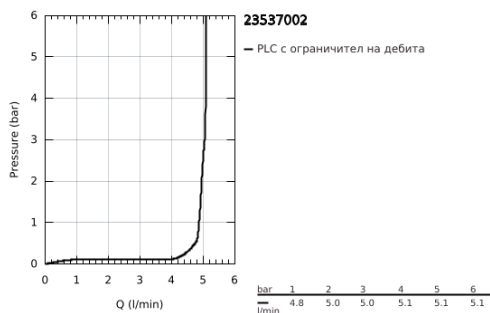

23 537 002 EUROSMART СМЕСИТЕЛ ЗА УМИВАЛНИК 1/2", ЕДНОРЪКОХВАТКОВ, L-РАЗМЕР

PRODUCT DESCRIPTION

- Colour: хром
- Еднодупков монтаж
- Метална ръкохватка
- GROHE SilkMove 28 mm керамичен картуш
- С температурен ограничител
- GROHE LongLife хромирано покритие
- GROHE EcoJoy - технология за намаляване разхода на вода
- максимален дебит (при 3 bar): 5 l/min
- GROHE FastFixation система за бързо инсталиране
- Подвижен тръбен чучур, възможност за завъртане на 360°
- Изпразнител 1 1/4"
- Меки връзки

23 537 002 **EUROSMART СМЕСИТЕЛ ЗА УМИВАЛНИК 1/2", ЕДНОРЪКОХВАТКОВ,
L-РАЗМЕР**

SPARE PARTS, януари 2019 – now

- 1: Ръкохватка (Spare part-nr. 46900000)
 - 2: Fitting ring (Spare part-nr. 46715000)
 - 3: Картуш (Spare part-nr. 46580000)
 - 4: Тръбен чучур (Spare part-nr. 13368000)
 - 4.1: Предпазен пръстен (Spare part-nr. 4825700M)
 - 4.2: Аератор (Spare part-nr. 13967000)
 - 5: Активиращ прът (Spare part-nr. 06329000)
 - 6: Комплект за монтиране на болтове (Spare part-nr. 46249000)
 - 7: Изпразнител 3/4" (Spare part-nr. 28910000)
 - 7.1: Тапа за отточен сифон (Spare part-nr. 07182000)
 - 7.2: Прът ексцентрик (Spare part-nr. 07052000)
 - 8: Ключ за монтаж (Spare part-nr. 19017000)*
 - 9: Прът ексцентрик (Spare part-nr. 07341000)*
- * Optional accessories