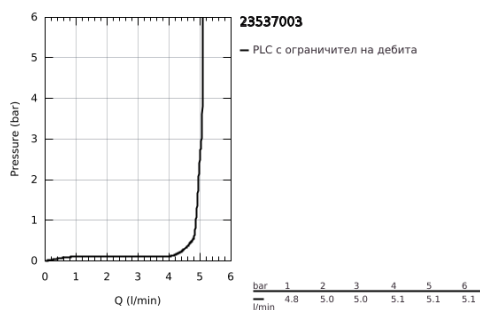

## 23 537 003 EUROSMART СМЕСИТЕЛ ЗА УМИВАЛНИК 1/2", ЕДНОРЪКОХВАТКОВ, L-РАЗМЕР

### PRODUCT DESCRIPTION

- Colour: хром
- Еднодупков монтаж
- Метална ръкохватка
- GROHE SilkMove 28 mm керамичен картуш
- С температурен ограничител
- GROHE LongLife хромирано покритие
- GROHE EcoJoy - технология за намаляване разхода на вода
- максимален дебит (при 3 bar): 5 l/min
- GROHE FastFixation система за бързо инсталиране
- Подвижен тръбен чучур
- Изпразнител 1 1/4"
- Меки връзки
- професионална серия