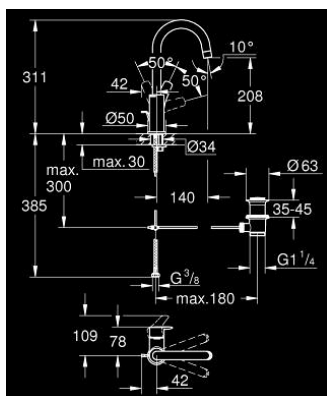

## 23 537 003 EUROSMART СМЕСИТЕЛ ЗА УМИВАЛНИК 1/2", ЕДНОРЪКОХВАТКОВ, L-РАЗМЕР

### PRODUCT DESCRIPTION

- Colour: хром
- Еднодупков монтаж
- Метална ръкохватка
- GROHE SilkMove 28 mm керамичен картуш
- С температурен ограничител
- GROHE LongLife хромирано покритие
- GROHE EcoJoy - технология за намаляване разхода на вода
- максимален дебит (при 3 bar): 5 l/min
- GROHE FastFixation система за бързо инсталиране
- Подвижен тръбен чучур
- Изпразнител 1 1/4"
- Меки връзки
- професионална серия