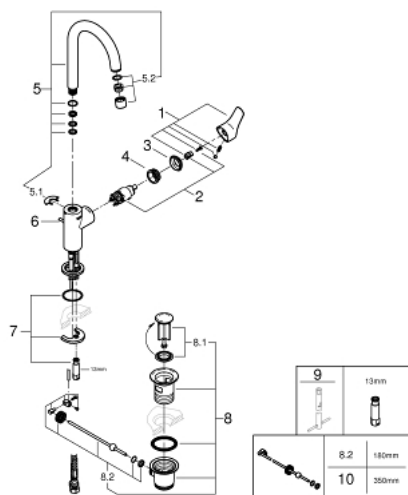

## 23 537 003 EUROSMART СМЕСИТЕЛ ЗА УМИВАЛНИК 1/2", ЕДНОРЪКОХВАТКОВ, L-РАЗМЕР

### PRODUCT DESCRIPTION

- Colour: хром
- Еднодупков монтаж
- Метална ръкохватка
- GROHE SilkMove 28 mm керамичен картуш
- С температурен ограничител
- GROHE LongLife хромирано покритие
- GROHE EcoJoy - технология за намаляване разхода на вода
- максимален дебит (при 3 bar): 5 l/min
- GROHE FastFixation система за бързо инсталиране
- Подвижен тръбен чучур
- Изпразнител 1 1/4"
- Меки връзки
- професионална серия

### SPARE PARTS, юли 2019 – now

- 1: Ръкохватка (Spare part-nr. 48531000)
  - 2: Картуш (Spare part-nr. 46580000)
  - 3: Капаче (Spare part-nr. 46581000)
  - 4: Fitting ring (Spare part-nr. 46715000)
  - 5: Чучур  
  
(Spare part-nr. 13427000)
  - 5.1: Предпазен пръстен (Spare part-nr. 4825700M)
  - 5.2: Аератор (Spare part-nr. 13935000)
  - 6: Повдигащ лост (Spare part-nr. 65936PD0)
  - 7: Комплект за монтиране на болтове (Spare part-nr. 46671000)
  - 8: Изпразнител 3/4" (Spare part-nr. 28910000)
  - 8.1: Тапа за отточен сифон (Spare part-nr. 07182000)
  - 8.2: Прът ексцентрик (Spare part-nr. 07052000)
  - 9: Ключ за монтаж (Spare part-nr. 19017000)\*
  - 10: Прът ексцентрик (Spare part-nr. 07341000)\*
- \* Optional accessories