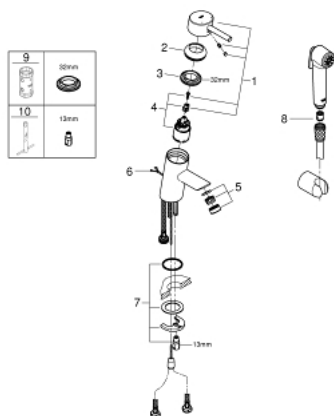

23 548 000 FEEL СМЕСИТЕЛ ЗА УМИВАЛНИК 1/2", ЕДНОРЪКОХВАТКОВ, S-РАЗМЕР

PRODUCT DESCRIPTION

- Colour: хром
- Еднодупков монтаж
- Метална ръкохватка
- GROHE SilkMove - 35 mm керамичен картуш
- Регулатор на дебита
- Температурен ограничител
- GROHE LongLife finish
- GROHE EcoJoy аератор 4.0 l/min
- GROHE FastFixation монтаж
- Издърпваща се верижка
- Меки връзки
- Душ гарнитура състояща се от:
 - Ръчен душ с вграден превключвател
 - Държач за душ
 - Шлаух за душ
- Може да се използва при налягане на водата от 1 до 5 bar.

23 548 000 **FEEL СМЕСИТЕЛ ЗА УМИВАЛНИК 1/2",
ЕДНОРЪКОХВАТКОВ, S-РАЗМЕР**

SPARE PARTS, март 2018 – now

- 1: Ръкохватка (Spare part-nr. 46755000)
- 2: Капаче (Spare part-nr. 46436000)
- 3: Screw coupling (Spare part-nr. 46460000)
- 4: Картуш (Spare part-nr. 46374000)
- 5: Аератор (Spare part-nr. 48280000)
- 6: Chain (Spare part-nr. 06815000)
- 7: Комплект за монтиране на болтове (Spare part-nr. 46249000)
- 8: Възвратен клапан (Spare part-nr. 08565000)
- 9: Ключ (Spare part-nr. 19332000)*
- 10: Ключ за монтаж (Spare part-nr. 19017000)*