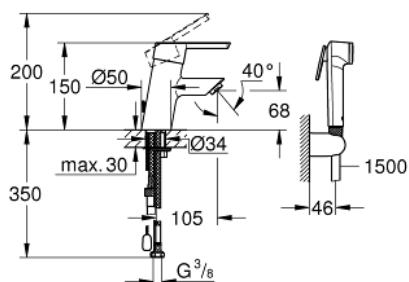

23 548 000 FEEL СМЕСИТЕЛ ЗА УМИВАЛНИК 1/2", ЕДНОРЪКОХВАТКОВ, S-РАЗМЕР

PRODUCT DESCRIPTION

- Colour: хром
- Еднодупков монтаж
- Метална ръкохватка
- GROHE SilkMove - 35 mm керамичен картуш
- Регулатор на дебита
- Температурен ограничител
- GROHE LongLife finish
- GROHE EcoJoy аератор 4.0 l/min
- GROHE FastFixation монтаж
- Издърпваща се верижка
- Меки връзки
- Душ гарнитура състояща се от:
 - Ръчен душ с вграден превключвател
 - Държач за душ
 - Шлаух за душ
- Може да се използва при налягане на водата от 1 до 5 bar.

23 548 000 **FEEL СМЕСИТЕЛ ЗА УМИВАЛНИК 1/2",
ЕДНОРЪКОХВАТКОВ, S-РАЗМЕР**

SPARE PARTS, март 2018 – now

- 1: Ръкохватка (Spare part-nr. 46755000)
- 2: Капаче (Spare part-nr. 46436000)
- 3: Screw coupling (Spare part-nr. 46460000)
- 4: Картуш (Spare part-nr. 46374000)
- 5: Аератор (Spare part-nr. 48280000)
- 6: Chain (Spare part-nr. 06815000)
- 7: Комплект за монтиране на болтове (Spare part-nr. 46249000)
- 8: Възвратен клапан (Spare part-nr. 08565000)
- 9: Ключ (Spare part-nr. 19332000)*
- 10: Ключ за монтаж (Spare part-nr. 19017000)*