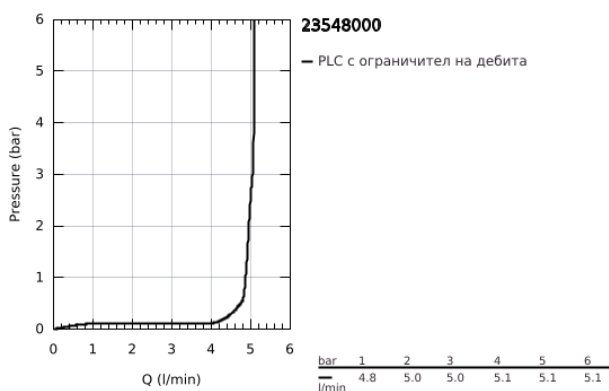

23 548 000 FEEL СМЕСИТЕЛ ЗА УМИВАЛНИК 1/2", ЕДНОРЪКОХВАТКОВ, S-РАЗМЕР

PRODUCT DESCRIPTION

- Colour: хром
- Еднодупков монтаж
- Метална ръкохватка
- GROHE SilkMove - 35 mm керамичен картуш
- Регулатор на дебита
- Температурен ограничител
- GROHE LongLife finish
- GROHE EcoJoy аератор 4.0 l/min
- GROHE FastFixation монтаж
- Издърпваща се верижка
- Меки връзки
- Душ гарнитура състояща се от:
 - Ръчен душ с вграден превключвател
 - Държач за душ
 - Шлаух за душ
- Може да се използва при налягане на водата от 1 до 5 bar.

23 548 000 **FEEL СМЕСИТЕЛ ЗА УМИВАЛНИК 1/2",
ЕДНОРЪКОХВАТКОВ, S-РАЗМЕР**

SPARE PARTS, март 2018 – now

- 1: Ръкохватка (Spare part-nr. 46755000)
- 2: Капаче (Spare part-nr. 46436000)
- 3: Screw coupling (Spare part-nr. 46460000)
- 4: Картуш (Spare part-nr. 46374000)
- 5: Аератор (Spare part-nr. 48280000)
- 6: Chain (Spare part-nr. 06815000)
- 7: Комплект за монтиране на болтове (Spare part-nr. 46249000)
- 8: Възвратен клапан (Spare part-nr. 08565000)
- 9: Ключ (Spare part-nr. 19332000)*
- 10: Ключ за монтаж (Spare part-nr. 19017000)*