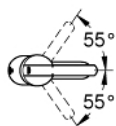

23 548 000 FEEL СМЕСИТЕЛ ЗА УМИВАЛНИК 1/2", ЕДНОРЪКОХВАТКОВ, S-РАЗМЕР

PRODUCT DESCRIPTION

- Colour: хром
- Еднодупков монтаж
- Метална ръкохватка
- GROHE SilkMove - 35 mm керамичен картуш
- Регулатор на дебита
- Температурен ограничител
- GROHE LongLife finish
- GROHE EcoJoy аератор 4.0 l/min
- GROHE FastFixation монтаж
- Издърпваща се верижка
- Меки връзки
- Душ гарнитура състояща се от:
 - Ръчен душ с вграден превключвател
 - Държач за душ
 - Шлаух за душ
- Може да се използва при налягане на водата от 1 до 5 bar.

23 548 000 **FEEL СМЕСИТЕЛ ЗА УМИВАЛНИК 1/2",
ЕДНОРЪКОХВАТКОВ, S-РАЗМЕР**

SPARE PARTS, март 2018 – now

- 1: Ръкохватка (Spare part-nr. 46755000)
- 2: Капаче (Spare part-nr. 46436000)
- 3: Screw coupling (Spare part-nr. 46460000)
- 4: Картуш (Spare part-nr. 46374000)
- 5: Аератор (Spare part-nr. 48280000)
- 6: Chain (Spare part-nr. 06815000)
- 7: Комплект за монтиране на болтове (Spare part-nr. 46249000)
- 8: Възвратен клапан (Spare part-nr. 08565000)
- 9: Ключ (Spare part-nr. 19332000)*
- 10: Ключ за монтаж (Spare part-nr. 19017000)*