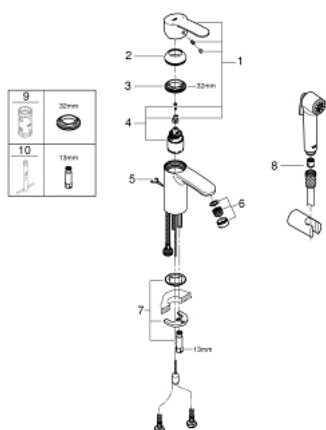

23 549 000 EUROSTYLE COSMOPOLITAN СМЕСИТЕЛ ЗА УМИВАЛНИК 1/2", ЕДНОРЪКОХВАТКОВ, S-РАЗМЕР

PRODUCT DESCRIPTION

- Colour: хром
- Еднодупков монтаж
- Метална ръкохватка
- GROHE SilkMove - 35 mm керамичен картуш
- Регулатор на дебита
- Температурен ограничител
- GROHE LongLife finish
- GROHE EcoJoy аератор 4.0 l/min
- GROHE FastFixation монтаж
- Издърпваща се верижка
- Меки връзки
- Душ гарнитура състояща се от:
 - Ръчен душ с вграден превключвател
 - Държач за душ
 - Шлаух за душ
- Може да се използва при налягане на водата от 1 до 5 bar.

23 549 000 EUROSTYLE COSMOPOLITAN СМЕСИТЕЛ ЗА УМИВАЛНИК 1/2", ЕДНОРЪКОХВАТКОВ, S-РАЗМЕР

SPARE PARTS, март 2018 – now

- 1: Ръкохватка (Spare part-nr. 46748000)
- 2: Капаче (Spare part-nr. 46492000)
- 3: Screw coupling (Spare part-nr. 46460000)
- 4: Картуш (Spare part-nr. 46374000)
- 5: Chain (Spare part-nr. 06815000)
- 6: Аератор (Spare part-nr. 48280000)
- 7: Комплект за монтиране на болтове (Spare part-nr. 46671000)
- 8: Възвратен клапан (Spare part-nr. 08565000)
- 9: Ключ (Spare part-nr. 19332000)*
- 10: Ключ за монтаж (Spare part-nr. 19017000)*