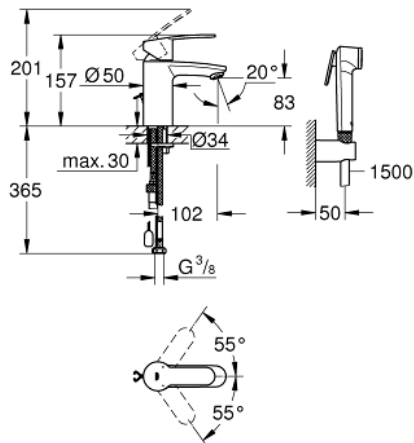

## 23 549 000 EUROSTYLE COSMOPOLITAN СМЕСИТЕЛ ЗА УМИВАЛНИК 1/2", ЕДНОРЪКОХВАТКОВ, S-РАЗМЕР

### PRODUCT DESCRIPTION

- Colour: хром
- Еднодупков монтаж
- Метална ръкохватка
- GROHE SilkMove - 35 mm керамичен картуш
- Регулатор на дебита
- Температурен ограничител
- GROHE LongLife finish
- аератор 4.0 l/min
- GROHE FastFixation монтаж
- Издърпваща се верижка
- Меки връзки
- Душ гарнитура състояща се от:
  - Ръчен душ с вграден превключвател
  - Държач за душ
  - Шлаух за душ
- Може да се използва при налягане на водата от 1 до 5 bar.

### SPARE PARTS, март 2018 – now

- 1: Ръкохватка (Spare part-nr. 46748000)
- 2: Капаче (Spare part-nr. 46492000)
- 3: Screw coupling (Spare part-nr. 46460000)
- 4: Картуш (Spare part-nr. 46374000)
- 5: Chain (Spare part-nr. 06815000)
- 6: Аератор (Spare part-nr. 48280000)
- 7: Комплект за монтиране на болтове (Spare part-nr. 46671000)
- 8: Възвратен клапан (Spare part-nr. 08565000)
- 9: Ключ (Spare part-nr. 19332000)\*
- 10: Ключ за монтаж (Spare part-nr. 19017000)\*