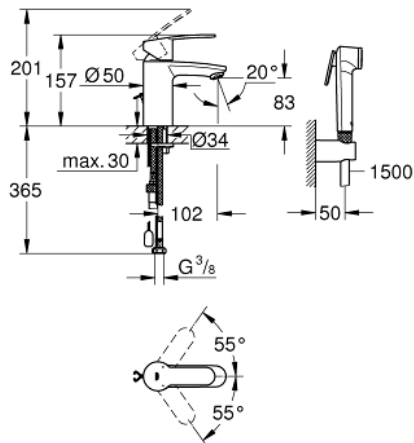

23 549 000 EUROSTYLE COSMOPOLITAN СМЕСИТЕЛ ЗА УМИВАЛНИК 1/2", ЕДНОРЪКОХВАТКОВ, S-РАЗМЕР

PRODUCT DESCRIPTION

- Colour: хром
- Еднодупков монтаж
- Метална ръкохватка
- GROHE SilkMove - 35 mm керамичен картуш
- Регулатор на дебита
- Температурен ограничител
- GROHE LongLife finish
- GROHE EcoJoy аератор 4.0 l/min
- GROHE FastFixation монтаж
- Издърпваща се верижка
- Меки връзки
- Душ гарнитура състояща се от:
 - Ръчен душ с вграден превключвател
 - Държач за душ
 - Шлаух за душ
- Може да се използва при налягане на водата от 1 до 5 bar.

23 549 000 EUROSTYLE COSMOPOLITAN СМЕСИТЕЛ ЗА УМИВАЛНИК 1/2", ЕДНОРЪКОХВАТКОВ, S-РАЗМЕР

SPARE PARTS, март 2018 – now

- 1: Ръкохватка (Spare part-nr. 46748000)
- 2: Капаче (Spare part-nr. 46492000)
- 3: Screw coupling (Spare part-nr. 46460000)
- 4: Картуш (Spare part-nr. 46374000)
- 5: Chain (Spare part-nr. 06815000)
- 6: Аератор (Spare part-nr. 48280000)
- 7: Комплект за монтиране на болтове (Spare part-nr. 46671000)
- 8: Възвратен клапан (Spare part-nr. 08565000)
- 9: Ключ (Spare part-nr. 19332000)*
- 10: Ключ за монтаж (Spare part-nr. 19017000)*