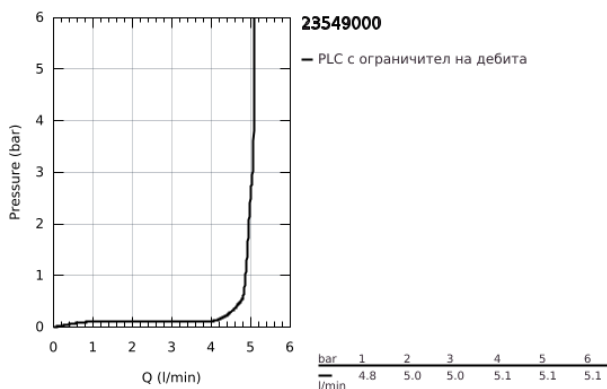

## 23 549 000 EUROSTYLE COSMOPOLITAN СМЕСИТЕЛ ЗА УМИВАЛНИК 1/2", ЕДНОРЪКОХВАТКОВ, S-РАЗМЕР