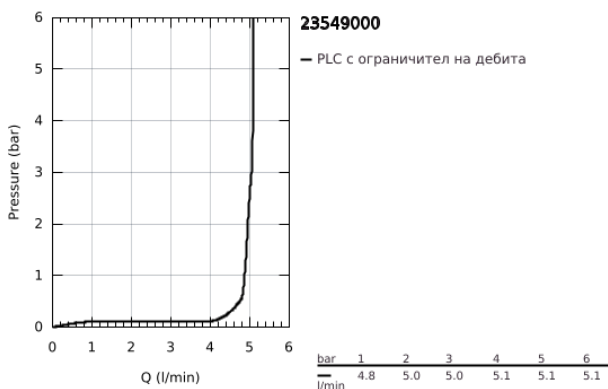

23 549 000 EUROSTYLE COSMOPOLITAN СМЕСИТЕЛ ЗА УМИВАЛНИК 1/2", ЕДНОРЪКОХВАТКОВ, S-РАЗМЕР

PRODUCT DESCRIPTION

- Colour: хром
- Еднодупков монтаж
- Метална ръкохватка
- GROHE SilkMove - 35 mm керамичен картуш
- Регулатор на дебита
- Температурен ограничител
- GROHE LongLife finish
- GROHE EcoJoy аератор 4.0 l/min
- GROHE FastFixation монтаж
- Издърпваща се верижка
- Меки връзки
- Душ гарнитура състояща се от:
 - Ръчен душ с вграден превключвател
 - Държач за душ
 - Шлаух за душ
- Може да се използва при налягане на водата от 1 до 5 bar.

23 549 000 EUROSTYLE COSMOPOLITAN СМЕСИТЕЛ ЗА УМИВАЛНИК 1/2", ЕДНОРЪКОХВАТКОВ, S-РАЗМЕР

SPARE PARTS, март 2018 – now

- 1: Ръкохватка (Spare part-nr. 46748000)
- 2: Капаче (Spare part-nr. 46492000)
- 3: Screw coupling (Spare part-nr. 46460000)
- 4: Картуш (Spare part-nr. 46374000)
- 5: Chain (Spare part-nr. 06815000)
- 6: Аератор (Spare part-nr. 48280000)
- 7: Комплект за монтиране на болтове (Spare part-nr. 46671000)
- 8: Възвратен клапан (Spare part-nr. 08565000)
- 9: Ключ (Spare part-nr. 19332000)*
- 10: Ключ за монтаж (Spare part-nr. 19017000)*