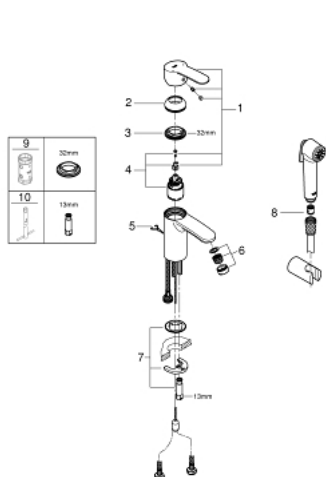

### PRODUCT DESCRIPTION

- Colour: хром
- Еднодупков монтаж
- Метална ръкохватка
- GROHE SilkMove - 35 mm керамичен картуш
- Регулатор на дебита
- Температурен ограничител
- GROHE LongLife finish
- аератор 4.0 l/min
- GROHE FastFixation монтаж
- Издърпваща се верижка
- Меки връзки
- Душ гарнитура състояща се от:
  - Ръчен душ с вграден превключвател
  - Държач за душ
  - Шлаух за душ
- Може да се използва при налягане на водата от 1 до 5 bar.

## 23 549 000 EUROSTYLE COSMOPOLITAN СМЕСИТЕЛ ЗА УМИВАЛНИК 1/2", ЕДНОРЪКОХВАТКОВ, S-РАЗМЕР

### SPARE PARTS, март 2018 – now

- 1: Ръкохватка (Spare part-nr. 46748000)
- 2: Капаче (Spare part-nr. 46492000)
- 3: Screw coupling (Spare part-nr. 46460000)
- 4: Картуш (Spare part-nr. 46374000)
- 5: Chain (Spare part-nr. 06815000)
- 6: Аератор (Spare part-nr. 48280000)
- 7: Комплект за монтиране на болтове (Spare part-nr. 46671000)
- 8: Възвратен клапан (Spare part-nr. 08565000)
- 9: Ключ (Spare part-nr. 19332000)\*
- 10: Ключ за монтаж (Spare part-nr. 19017000)\*