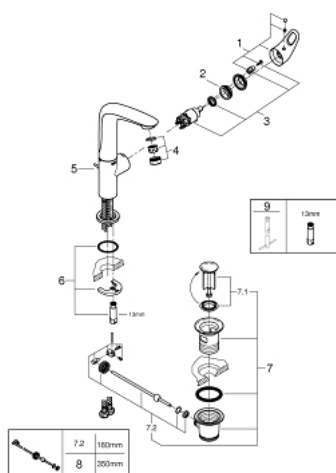

23 569 003 EUROSTYLE СМЕСИТЕЛ ЗА УМИВАЛНИК 1/2", ЕДНОРЪКОХВАТКОВ, L-РАЗМЕР

PRODUCT DESCRIPTION

- Colour: хром
- Еднодупков монтаж
- Метална ръкохватка
- GROHE SilkMove 28 mm керамичен картуш
- С температурен ограничител
- GROHE LongLife хромирано покритие
- GROHE EcoJoy - технология за намаляване разхода на вода
- максимален дебит (при 3 bar): 5 l/min
- GROHE FastFixation система за бързо инсталиране
- Подвижен лят чучур
- Възможност за завъртане на 360°
- Изпразнител 1 1/4"
- Меки връзки

23 569 003 EUROSTYLE СМЕСИТЕЛ ЗА УМИВАЛНИК 1/2", ЕДНОРЪКОХВАТКОВ, L-РАЗМЕР

SPARE PARTS, юни 2019 – now

- 1: Ръкохватка (Spare part-nr. 46942000)
 - 2: Fitting ring (Spare part-nr. 46715000)
 - 3: Картуш (Spare part-nr. 46580000)
 - 4: Аератор (Spare part-nr. 48159000)
 - 5: Активиращ прът (Spare part-nr. 46739000)
 - 6: Комплект за монтиране на болтове (Spare part-nr. 46671000)
 - 7: Изпразнител 3/4" (Spare part-nr. 28910000)
 - 7.1: Тапа за отточен сифон (Spare part-nr. 07182000)
 - 7.2: Прът ексцентрик (Spare part-nr. 07052000)
 - 8: Прът ексцентрик (Spare part-nr. 07341000)*
 - 9: Ключ за монтаж (Spare part-nr. 19017000)*
- * Optional accessories