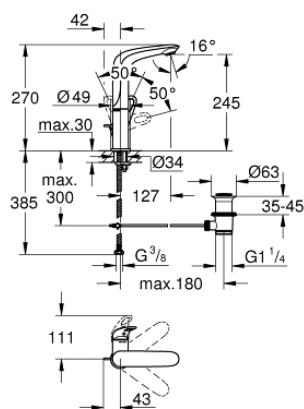

23 569 003 EUROSTYLE СМЕСИТЕЛ ЗА УМИВАЛНИК 1/2", ЕДНОРЪКОХВАТКОВ, L-РАЗМЕР

PRODUCT DESCRIPTION

- Colour: хром
- Еднодупков монтаж
- Метална ръкохватка
- GROHE SilkMove 28 mm керамичен картуш
- С температурен ограничител
- GROHE LongLife хромирано покритие
- GROHE EcoJoy - технология за намаляване разхода на вода
- максимален дебит (при 3 bar): 5 l/min
- GROHE FastFixation система за бързо инсталиране
- Подвижен лят чучур
- Възможност за завъртане на 360°
- Изпразнител 1 1/4"
- Меки връзки

23 569 003 EUROSTYLE СМЕСИТЕЛ ЗА УМИВАЛНИК 1/2", ЕДНОРЪКОХВАТКОВ, L-РАЗМЕР

SPARE PARTS, юни 2019 – now

- 1: Ръкохватка (Spare part-nr. 46942000)
 - 2: Fitting ring (Spare part-nr. 46715000)
 - 3: Картуш (Spare part-nr. 46580000)
 - 4: Аератор (Spare part-nr. 48159000)
 - 5: Активиращ прът (Spare part-nr. 46739000)
 - 6: Комплект за монтиране на болтове (Spare part-nr. 46671000)
 - 7: Изпразнител 3/4" (Spare part-nr. 28910000)
 - 7.1: Тапа за отточен сифон (Spare part-nr. 07182000)
 - 7.2: Прът ексцентрик (Spare part-nr. 07052000)
 - 8: Прът ексцентрик (Spare part-nr. 07341000)*
 - 9: Ключ за монтаж (Spare part-nr. 19017000)*
- * Optional accessories