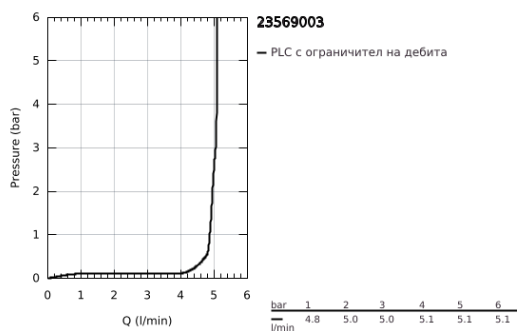

23 569 003 EUROSTYLE СМЕСИТЕЛ ЗА УМИВАЛНИК 1/2", ЕДНОРЪКОХВАТКОВ, L-РАЗМЕР

PRODUCT DESCRIPTION

- Colour: хром
- Еднодупков монтаж
- Метална ръкохватка
- GROHE SilkMove 28 mm керамичен картуш
- С температурен ограничител
- GROHE LongLife хромирано покритие
- GROHE EcoJoy - технология за намаляване разхода на вода
- максимален дебит (при 3 bar): 5 l/min
- GROHE FastFixation система за бързо инсталиране
- Подвижен лят чучур
- Възможност за завъртане на 360°
- Изпразнител 1 1/4"
- Меки връзки

23 569 003 EUROSTYLE СМЕСИТЕЛ ЗА УМИВАЛНИК 1/2", ЕДНОРЪКОХВАТКОВ, L-РАЗМЕР

SPARE PARTS, юни 2019 – now

- 1: Ръкохватка (Spare part-nr. 46942000)
 - 2: Fitting ring (Spare part-nr. 46715000)
 - 3: Картуш (Spare part-nr. 46580000)
 - 4: Аератор (Spare part-nr. 48159000)
 - 5: Активиращ прът (Spare part-nr. 46739000)
 - 6: Комплект за монтиране на болтове (Spare part-nr. 46671000)
 - 7: Изпразнител 3/4" (Spare part-nr. 28910000)
 - 7.1: Тапа за отточен сифон (Spare part-nr. 07182000)
 - 7.2: Прът ексцентрик (Spare part-nr. 07052000)
 - 8: Прът ексцентрик (Spare part-nr. 07341000)*
 - 9: Ключ за монтаж (Spare part-nr. 19017000)*
- * Optional accessories