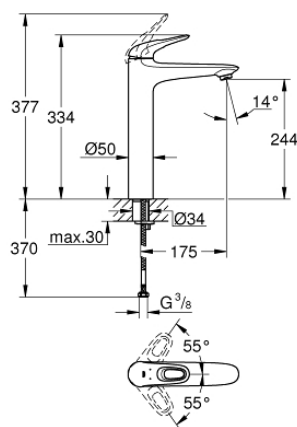

23 570 003 EUROSTYLE СМЕСИТЕЛ ЗА УМИВАЛНИК 1/2", ЕДНОРЪКОХВАТКОВ XL-РАЗМЕР

PRODUCT DESCRIPTION

- Colour: хром
- Еднодупков монтаж
- Метална ръкохватка
- Високо тяло за стоящи мивки тип "Купа"
- GROHE SilkMove - 35 mm керамичен картуш
- С температурен ограничител
- GROHE LongLife хромирано покритие
- GROHE EcoJoy - технология за намаляване разхода на вода
- максимален дебит (при 3 bar): 5 l/min
- GROHE FastFixation система за бързо инсталиране
- Без изпразнител
- Меки връзки

23 570 003 EUROSTYLE СМЕСИТЕЛ ЗА УМИВАЛНИК 1/2", ЕДНОРЪКОХВАТКОВ XL-РАЗМЕР

SPARE PARTS, януари 2015 – now

- 1: Ръкохватка (Spare part-nr. 46938000)
 - 2: Капаче (Spare part-nr. 46492000)
 - 3: Screw coupling (Spare part-nr. 46460000)
 - 4: Картуш (Spare part-nr. 46374000)
 - 5: Аератор (Spare part-nr. 46837000)
 - 6: Комплект за монтиране на болтове (Spare part-nr. 46671000)
 - 7: Ключ (Spare part-nr. 19332000)*
 - 8: Ключ за монтаж (Spare part-nr. 19017000)*
- * Optional accessories