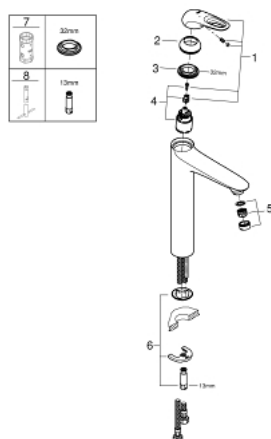

23 570 003 EUROSTYLE СМЕСИТЕЛ ЗА УМИВАЛНИК 1/2", ЕДНОРЪКОХВАТКОВ XL-РАЗМЕР

PRODUCT DESCRIPTION

- Colour: хром
- Еднодупков монтаж
- Метална ръкохватка
- Високо тяло за стоящи мивки тип "Купа"
- GROHE SilkMove - 35 mm керамичен картуш
- С температурен ограничител
- GROHE LongLife хромирано покритие
- GROHE EcoJoy - технология за намаляване разхода на вода
- максимален дебит (при 3 bar): 5 l/min
- GROHE FastFixation система за бързо инсталиране
- Без изпразнител
- Меки връзки

23 570 003 EUROSTYLE СМЕСИТЕЛ ЗА УМИВАЛНИК 1/2", ЕДНОРЪКОХВАТКОВ XL-РАЗМЕР

SPARE PARTS, януари 2015 – now

- 1: Ръкохватка (Spare part-nr. 46938000)
 - 2: Капаче (Spare part-nr. 46492000)
 - 3: Screw coupling (Spare part-nr. 46460000)
 - 4: Картуш (Spare part-nr. 46374000)
 - 5: Аератор (Spare part-nr. 46837000)
 - 6: Комплект за монтиране на болтове (Spare part-nr. 46671000)
 - 7: Ключ (Spare part-nr. 19332000)*
 - 8: Ключ за монтаж (Spare part-nr. 19017000)*
- * Optional accessories