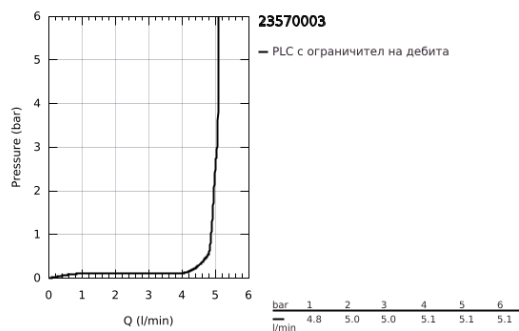

23 570 003 EUROSTYLE СМЕСИТЕЛ ЗА УМИВАЛНИК 1/2", ЕДНОРЪКОХВАТКОВ XL-РАЗМЕР

PRODUCT DESCRIPTION

- Colour: хром
- Еднодупков монтаж
- Метална ръкохватка
- Високо тяло за стоящи мивки тип "Купа"
- GROHE SilkMove - 35 mm керамичен картуш
- С температурен ограничител
- GROHE LongLife хромирано покритие
- GROHE EcoJoy - технология за намаляване разхода на вода
- максимален дебит (при 3 bar): 5 l/min
- GROHE FastFixation система за бързо инсталиране
- Без изпразнител
- Меки връзки

23 570 003 EUROSTYLE СМЕСИТЕЛ ЗА УМИВАЛНИК 1/2", ЕДНОРЪКОХВАТКОВ XL-РАЗМЕР

SPARE PARTS, януари 2015 – now

- 1: Ръкохватка (Spare part-nr. 46938000)
 - 2: Капаче (Spare part-nr. 46492000)
 - 3: Screw coupling (Spare part-nr. 46460000)
 - 4: Картуш (Spare part-nr. 46374000)
 - 5: Аератор (Spare part-nr. 46837000)
 - 6: Комплект за монтиране на болтове (Spare part-nr. 46671000)
 - 7: Ключ (Spare part-nr. 19332000)*
 - 8: Ключ за монтаж (Spare part-nr. 19017000)*
- * Optional accessories