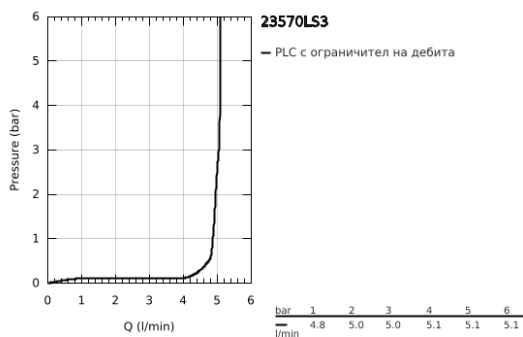

23 570 LS3 EUROSTYLE СМЕСИТЕЛ ЗА УМИВАЛНИК 1/2", ЕДНОРЪКОХВАТКОВ XL-РАЗМЕР

PRODUCT DESCRIPTION

- Colour: moon white/chrome
- Еднодупков монтаж
- Метална ръкохватка
- Високо тяло за стоящи мивки тип "Купа"
- GROHE SilkMove - 35 mm керамичен картуш
- С температурен ограничител
- GROHE LongLife finish
- GROHE EcoJoy - технология за намаляване разхода на вода
- максимален дебит (при 3 bar): 5 l/min
- GROHE FastFixation система за бързо инсталиране
- Без изпразнител
- Меки връзки

23 570 LS3 EUROSTYLE СМЕСИТЕЛ ЗА УМИВАЛНИК 1/2", ЕДНОРЪКОХВАТКОВ XL-РАЗМЕР

SPARE PARTS, януари 2015 – now

- 1: Ръкохватка (Spare part-nr. 46938LS0)
 - 2: Капаче (Spare part-nr. 46492000)
 - 3: Screw coupling (Spare part-nr. 46460000)
 - 4: Картуш (Spare part-nr. 46374000)
 - 5: Аератор (Spare part-nr. 46837000)
 - 6: Комплект за монтиране на болтове (Spare part-nr. 46671000)
 - 7: Ключ (Spare part-nr. 19332000)*
 - 8: Ключ за монтаж (Spare part-nr. 19017000)*
- * Optional accessories