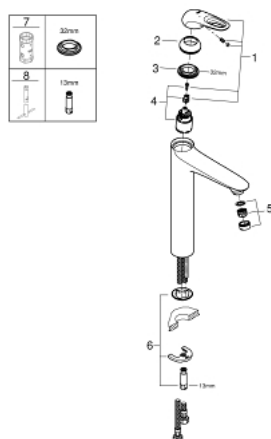

23 570 LS3 EUROSTYLE СМЕСИТЕЛ ЗА УМИВАЛНИК 1/2", ЕДНОРЪКОХВАТКОВ XL-РАЗМЕР

PRODUCT DESCRIPTION

- Colour: moon white/chrome
- Еднодупков монтаж
- Метална ръкохватка
- Високо тяло за стоящи мивки тип "Купа"
- GROHE SilkMove - 35 mm керамичен картуш
- С температурен ограничител
- GROHE LongLife finish
- GROHE EcoJoy - технология за намаляване разхода на вода
- максимален дебит (при 3 bar): 5 l/min
- GROHE FastFixation система за бързо инсталиране
- Без изпразнител
- Меки връзки

23 570 LS3 EUROSTYLE СМЕСИТЕЛ ЗА УМИВАЛНИК 1/2", ЕДНОРЪКОХВАТКОВ XL-РАЗМЕР

SPARE PARTS, януари 2015 – now

- 1: Ръкохватка (Spare part-nr. 46938LS0)
 - 2: Капаче (Spare part-nr. 46492000)
 - 3: Screw coupling (Spare part-nr. 46460000)
 - 4: Картуш (Spare part-nr. 46374000)
 - 5: Аератор (Spare part-nr. 46837000)
 - 6: Комплект за монтиране на болтове (Spare part-nr. 46671000)
 - 7: Ключ (Spare part-nr. 19332000)*
 - 8: Ключ за монтаж (Spare part-nr. 19017000)*
- * Optional accessories