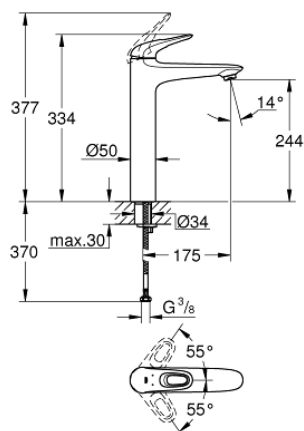

23 570 LS3 EUROSTYLE СМЕСИТЕЛ ЗА УМИВАЛНИК 1/2", ЕДНОРЪКОХВАТКОВ XL-РАЗМЕР

PRODUCT DESCRIPTION

- Colour: moon white/chrome
- Еднодупков монтаж
- Метална ръкохватка
- Високо тяло за стоящи мивки тип "Купа"
- GROHE SilkMove - 35 mm керамичен картуш
- С температурен ограничител
- GROHE LongLife finish
- GROHE EcoJoy - технология за намаляване разхода на вода
- максимален дебит (при 3 bar): 5 l/min
- GROHE FastFixation система за бързо инсталиране
- Без изпразнител
- Меки връзки

23 570 LS3 EUROSTYLE СМЕСИТЕЛ ЗА УМИВАЛНИК 1/2", ЕДНОРЪКОХВАТКОВ XL-РАЗМЕР

SPARE PARTS, януари 2015 – now

- 1: Ръкохватка (Spare part-nr. 46938LS0)
 - 2: Капаче (Spare part-nr. 46492000)
 - 3: Screw coupling (Spare part-nr. 46460000)
 - 4: Картуш (Spare part-nr. 46374000)
 - 5: Аератор (Spare part-nr. 46837000)
 - 6: Комплект за монтиране на болтове (Spare part-nr. 46671000)
 - 7: Ключ (Spare part-nr. 19332000)*
 - 8: Ключ за монтаж (Spare part-nr. 19017000)*
- * Optional accessories