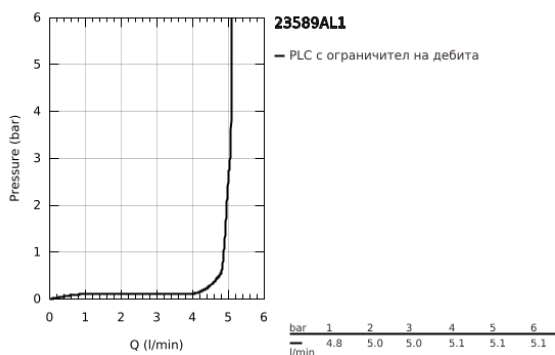

23 589 AL1 ESSENCE СМЕСИТЕЛ ЗА УМИВАЛНИК 1/2", ЕДНОРЪКОХВАТКОВ, S-РАЗМЕР

PRODUCT DESCRIPTION

- Colour: brushed hard graphite
- Еднодупков монтаж
- Метална ръкохватка
- GROHE SilkMove 28 mm керамичен картуш
- С температурен ограничител
- GROHE LongLife finish
- GROHE EcoJoy аератор 5,7 l/min
- GROHE AquaGuide-регулируем аератор
- GROHE FastFixation Plus - система за бърз монтаж
- Изпразнител 1 1/4"
- Меки връзки

23 589 AL1 ESSENCE СМЕСИТЕЛ ЗА УМИВАЛНИК 1/2", ЕДНОРЪКОХВАТКОВ, S-РАЗМЕР

SPARE PARTS, юли 2016 – now

- 1: Ръкохватка (Spare part-nr. 46917AL0)
 - 2: Fitting ring (Spare part-nr. 46715000)
 - 3: Картуш (Spare part-nr. 46580000)
 - 4: Активиращ прът (Spare part-nr. 46739AL0)
 - 5: Аератор (Spare part-nr. 48270000)
 - 6: Комплект за монтиране на болтове (Spare part-nr. 46645000)
 - 7: Изпразнител 3/4" (Spare part-nr. 28910AL0)
 - 7.1: Тапа за отточен сифон (Spare part-nr. 07182AL0)
 - 7.2: Прът ексцентрик (Spare part-nr. 07052000)
 - 8: Ключ за монтаж (Spare part-nr. 19017000)*
 - 9: Прът ексцентрик (Spare part-nr. 07341000)*
- * Optional accessories