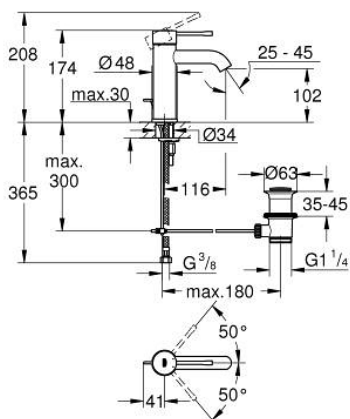

23 589 AL1 ESSENCE СМЕСИТЕЛ ЗА УМИВАЛНИК 1/2", ЕДНОРЪКОХВАТКОВ, S-РАЗМЕР

PRODUCT DESCRIPTION

- Colour: brushed hard graphite
- Еднодупков монтаж
- Метална ръкохватка
- GROHE SilkMove 28 mm керамичен картуш
- С температурен ограничител
- GROHE LongLife finish
- GROHE EcoJoy аератор 5,7 l/min
- GROHE AquaGuide-регулируем аератор
- GROHE FastFixation Plus - система за бърз монтаж
- Изпразнител 1 1/4"
- Меки връзки

23 589 AL1 ESSENCE СМЕСИТЕЛ ЗА УМИВАЛНИК 1/2", ЕДНОРЪКОХВАТКОВ, S-РАЗМЕР

SPARE PARTS, юли 2016 – now

- 1: Ръкохватка (Spare part-nr. 46917AL0)
 - 2: Fitting ring (Spare part-nr. 46715000)
 - 3: Картуш (Spare part-nr. 46580000)
 - 4: Активиращ прът (Spare part-nr. 46739AL0)
 - 5: Аератор (Spare part-nr. 48270000)
 - 6: Комплект за монтиране на болтове (Spare part-nr. 46645000)
 - 7: Изпразнител 3/4" (Spare part-nr. 28910AL0)
 - 7.1: Тапа за отточен сифон (Spare part-nr. 07182AL0)
 - 7.2: Прът ексцентрик (Spare part-nr. 07052000)
 - 8: Ключ за монтаж (Spare part-nr. 19017000)*
 - 9: Прът ексцентрик (Spare part-nr. 07341000)*
- * Optional accessories