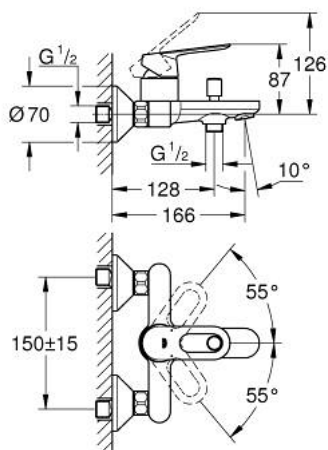

## 23 603 000 BAULOOP СМЕСИТЕЛ ЗА ВАНА 1/2", ЕДНОРЪКОХВАТКОВ

### PRODUCT DESCRIPTION

- Colour: хром
- Стенен монтаж
- Метална ръкохватка
- GROHE SmoothControl 35 mm- керамичен картуш
- GROHE LongLife хромирано покритие
- Автоматичен превключвател за вана/душ
- Аератор
- S- Връзки
- Метална, стенна розетка

### SPARE PARTS, май 2015 – now

- 1: Ръкохватка (Spare part-nr. 46961000)
  - 2: Капаче (Spare part-nr. 46899000)
  - 3: Картуш (Spare part-nr. 46374000)
  - 4: Външна част на превключвател (Spare part-nr. 64309000)
  - 5: Превключвател (Spare part-nr. 65655000)
  - 6: Аератор (Spare part-nr. 13952000)
  - 7: S- Връзка (Spare part-nr. 12075000)
  - 7.1: Уплътнение (Spare part-nr. 0138600M)
  - 7.2: Розетка (Spare part-nr. 0221000M)
  - 8: Винтова връзка 1/2" (Spare part-nr. 45044000)
  - 9: Extension 3/4", 20 mm (Spare part-nr. 0713000M)\*
  - 10: Температурен ограничител (Spare part-nr. 46375000)\*
  - 11: Ключ (Spare part-nr. 19332000)\*
  - 12: Специален ключ (Spare part-nr. 19377000)\*
- \* Optional accessories