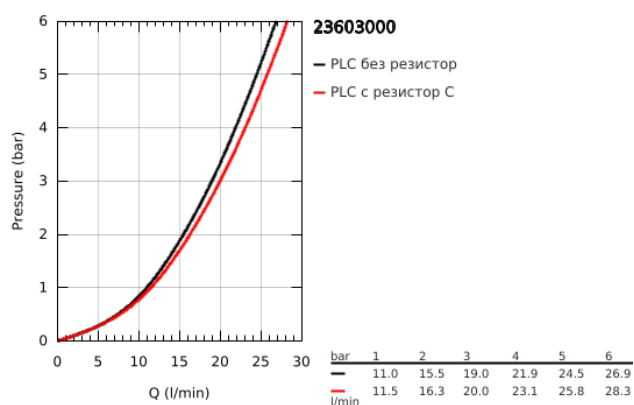

## 23 603 000 BAULOOP СМЕСИТЕЛ ЗА ВАНА 1/2", ЕДНОРЪКОХВАТКОВ

### PRODUCT DESCRIPTION

- Colour: хром
- Стенен монтаж
- Метална ръкохватка
- GROHE SmoothControl 35 mm- керамичен картуш
- GROHE LongLife хромирано покритие
- Автоматичен превключвател за вана/душ
- Аератор
- S- Връзки
- Метална, стенна розетка