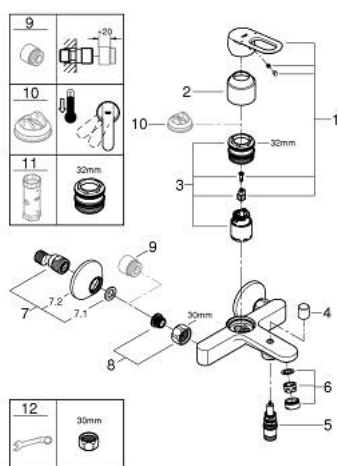

## 23 603 000 BAULOOP СМЕСИТЕЛ ЗА ВАНА 1/2", ЕДНОРЪКОХВАТКОВ

### PRODUCT DESCRIPTION

- Colour: хром
- Стенен монтаж
- Метална ръкохватка
- GROHE SmoothControl 35 mm- керамичен картуш
- GROHE LongLife хромирано покритие
- Автоматичен превключвател за вана/душ
- Аератор
- S- Връзки
- Метална, стенна розетка

### SPARE PARTS, май 2015 – now

- 1: Ръкохватка (Spare part-nr. 46961000)
  - 2: Капаче (Spare part-nr. 46899000)
  - 3: Картуш (Spare part-nr. 46374000)
  - 4: Външна част на превключвател (Spare part-nr. 64309000)
  - 5: Превключвател (Spare part-nr. 65655000)
  - 6: Аератор (Spare part-nr. 13952000)
  - 7: S- Връзка (Spare part-nr. 12075000)
  - 7.1: Уплътнение (Spare part-nr. 0138600M)
  - 7.2: Розетка (Spare part-nr. 0221000M)
  - 8: Винтова връзка 1/2" (Spare part-nr. 45044000)
  - 9: Extension 3/4", 20 mm (Spare part-nr. 0713000M)\*
  - 10: Температурен ограничител (Spare part-nr. 46375000)\*
  - 11: Ключ (Spare part-nr. 19332000)\*
  - 12: Специален ключ (Spare part-nr. 19377000)\*
- \* Optional accessories