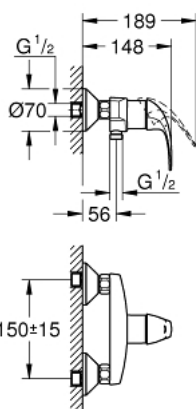

23 631 000 BAUCURVE СМЕСИТЕЛ ЗА ДУШ, ЕДНОРЪКОХВАТКОВ 1/2"

PRODUCT DESCRIPTION

- Colour: хром
- Стенен монтаж
- Метална ръкохватка
- GROHE SmoothControl 35 mm- керамичен картуш
- GROHE LongLife хромирано покритие
- Извод за душ, 1/2"
- S- Връзки
- Метална, стенна розетка

23 631 000 BAUCURVE СМЕСИТЕЛ ЗА ДУШ, ЕДНОРЪКОХВАТКОВ 1/2"

SPARE PARTS, май 2015 – now

- 1: Ръкохватка (Spare part-nr. 46960000)
- 2: Капаче (Spare part-nr. 46899000)
- 3: Картуш (Spare part-nr. 46374000)
- 4: S- Връзка (Spare part-nr. 12075000)
- 4.1: Уплътнение (Spare part-nr. 0138600M)
- 4.2: Розетка (Spare part-nr. 0221000M)
- 5: Винтова връзка 1/2" (Spare part-nr. 45044000)
- 6: Extension 3/4", 20 mm (Spare part-nr. 0713000M)*
- 7: Температурен ограничител (Spare part-nr. 46375000)*
- 8: Специален ключ (Spare part-nr. 19377000)*
- 9: Ключ (Spare part-nr. 19332000)*