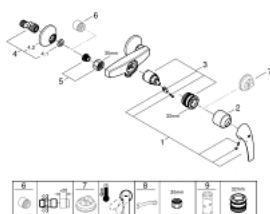

23 631 000 BAUCURVE СМЕСИТЕЛ ЗА ДУШ, ЕДНОРЪКОХВАТКОВ 1/2"

PRODUCT DESCRIPTION

- Colour: хром
- Стенен монтаж
- Метална ръкохватка
- GROHE SmoothControl 35 mm- керамичен картуш
- GROHE LongLife хромирано покритие
- Извод за душ, 1/2"
- S- Връзки
- Метална, стенна розетка

23 631 000 BAUCURVE СМЕСИТЕЛ ЗА ДУШ, ЕДНОРЪКОХВАТКОВ 1/2"

SPARE PARTS, май 2015 – now

- 1: Ръкохватка (Spare part-nr. 46960000)
- 2: Капаче (Spare part-nr. 46899000)
- 3: Картуш (Spare part-nr. 46374000)
- 4: S- Връзка (Spare part-nr. 12075000)
- 4.1: Уплътнение (Spare part-nr. 0138600M)
- 4.2: Розетка (Spare part-nr. 0221000M)
- 5: Винтова връзка 1/2" (Spare part-nr. 45044000)
- 6: Extension 3/4", 20 mm (Spare part-nr. 0713000M)*
- 7: Температурен ограничител (Spare part-nr. 46375000)*
- 8: Специален ключ (Spare part-nr. 19377000)*
- 9: Ключ (Spare part-nr. 19332000)*