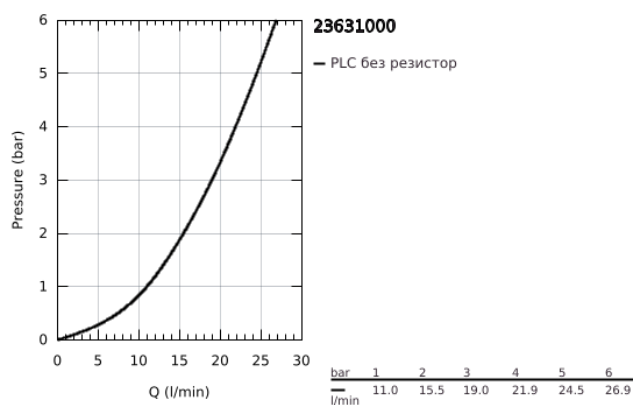

23 631 000 BAUCURVE СМЕСИТЕЛ ЗА ДУШ, ЕДНОРЪКОХВАТКОВ 1/2"

PRODUCT DESCRIPTION

- Colour: хром
- Стенен монтаж
- Метална ръкохватка
- GROHE SmoothControl 35 mm- керамичен картуш
- GROHE LongLife хромирано покритие
- Извод за душ, 1/2"
- S- Връзки
- Метална, стенна розетка

23 631 000 BAUCURVE СМЕСИТЕЛ ЗА ДУШ, ЕДНОРЪКОХВАТКОВ 1/2"

SPARE PARTS, май 2015 – now

- 1: Ръкохватка (Spare part-nr. 46960000)
- 2: Капаче (Spare part-nr. 46899000)
- 3: Картуш (Spare part-nr. 46374000)
- 4: S- Връзка (Spare part-nr. 12075000)
- 4.1: Уплътнение (Spare part-nr. 0138600M)
- 4.2: Розетка (Spare part-nr. 0221000M)
- 5: Винтова връзка 1/2" (Spare part-nr. 45044000)
- 6: Extension 3/4", 20 mm (Spare part-nr. 0713000M)*
- 7: Температурен ограничител (Spare part-nr. 46375000)*
- 8: Специален ключ (Spare part-nr. 19377000)*
- 9: Ключ (Spare part-nr. 19332000)*