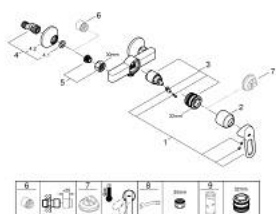

23 634 000 BAULOOP СМЕСИТЕЛ ЗА ДУШ, ЕДНОРЪКОХВАТКОВ 1/2"

PRODUCT DESCRIPTION

- Colour: хром
- Стенен монтаж
- Метална ръкохватка
- GROHE SmoothControl 35 mm- керамичен картуш
- GROHE LongLife хромирано покритие
- Извод за душ, 1/2"
- S- Връзки
- Метална, стенна розетка

23 634 000 BAULOOP СМЕСИТЕЛ ЗА ДУШ, ЕДНОРЪКОХВАТКОВ 1/2"

SPARE PARTS, май 2015 – now

- 1: Ръкохватка (Spare part-nr. 46961000)
- 2: Капаче (Spare part-nr. 46899000)
- 3: Картуш (Spare part-nr. 46374000)
- 4: S- Връзка (Spare part-nr. 12075000)
- 4.1: Уплътнение (Spare part-nr. 0138600M)
- 4.2: Розетка (Spare part-nr. 0221000M)
- 5: Винтова връзка 1/2" (Spare part-nr. 45044000)
- 6: Extension 3/4", 20 mm (Spare part-nr. 0713000M)*
- 7: Температурен ограничител (Spare part-nr. 46375000)*
- 8: Специален ключ (Spare part-nr. 19377000)*
- 9: Ключ (Spare part-nr. 19332000)*