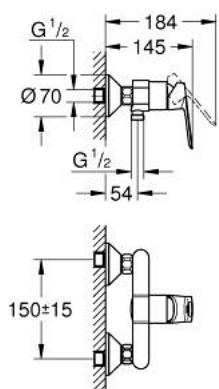

23 634 000 BAULOOP СМЕСИТЕЛ ЗА ДУШ, ЕДНОРЪКОХВАТКОВ 1/2"

PRODUCT DESCRIPTION

- Colour: хром
- Стенен монтаж
- Метална ръкохватка
- GROHE SmoothControl 35 mm- керамичен картуш
- GROHE LongLife хромирано покритие
- Извод за душ, 1/2"
- S- Връзки
- Метална, стенна розетка

23 634 000 BAULOOP СМЕСИТЕЛ ЗА ДУШ, ЕДНОРЪКОХВАТКОВ 1/2"

SPARE PARTS, май 2015 – now

- 1: Ръкохватка (Spare part-nr. 46961000)
- 2: Капаче (Spare part-nr. 46899000)
- 3: Картуш (Spare part-nr. 46374000)
- 4: S- Връзка (Spare part-nr. 12075000)
- 4.1: Уплътнение (Spare part-nr. 0138600M)
- 4.2: Розетка (Spare part-nr. 0221000M)
- 5: Винтова връзка 1/2" (Spare part-nr. 45044000)
- 6: Extension 3/4", 20 mm (Spare part-nr. 0713000M)*
- 7: Температурен ограничител (Spare part-nr. 46375000)*
- 8: Специален ключ (Spare part-nr. 19377000)*
- 9: Ключ (Spare part-nr. 19332000)*