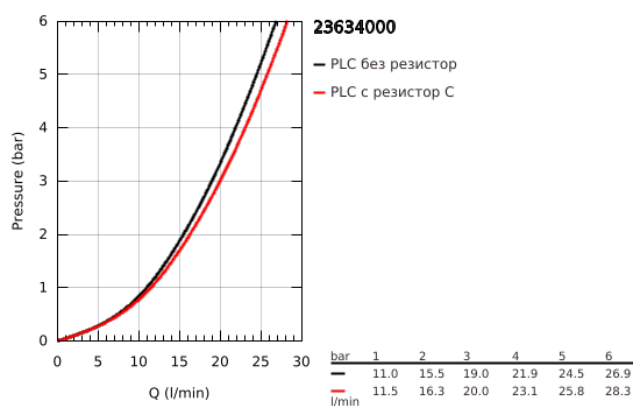

23 634 000 BAULOOP СМЕСИТЕЛ ЗА ДУШ, ЕДНОРЪКОХВАТКОВ 1/2"

PRODUCT DESCRIPTION

- Colour: хром
- Стенен монтаж
- Метална ръкохватка
- GROHE SmoothControl 35 mm- керамичен картуш
- GROHE LongLife хромирано покритие
- Извод за душ, 1/2"
- S- Връзки
- Метална, стенна розетка