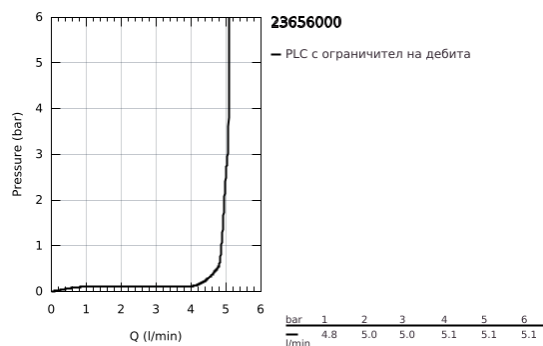

23 656 000 EUROCUBE JOY СМЕСИТЕЛ ЗА УМИВАЛНИК 1/2", ЕДНОРЪКОХВАТКОВ, S-РАЗМЕР

PRODUCT DESCRIPTION

- Colour: хром
- Еднодупков монтаж
- Метална ръкохватка
- GROHE FeatherControl Joystick картуш
- GROHE EcoJoy - технология за намаляване разхода на вода
- максимален дебит (при 3 bar): 5 l/min
- SpeedClean аератор
- GROHE FastFixation Plus - система за бърз монтаж
- Без изпразнител
- Меки връзки

23 656 000 EUROCUBE JOY СМЕСИТЕЛ ЗА УМИВАЛНИК 1/2",
ЕДНОРЪКОХВАТКОВ, S-РАЗМЕР

SPARE PARTS, април 2015 – now

- 1: Ръкохватка (Spare part-nr. 46945000)
- 2: Картуш (Spare part-nr. 46907000)
- 3: Комплект за монтиране на болтове (Spare part-nr. 46645000)
- 4: Аератор (Spare part-nr. 48159000)
- 5: Ключ за монтаж (Spare part-nr. 19017000)*