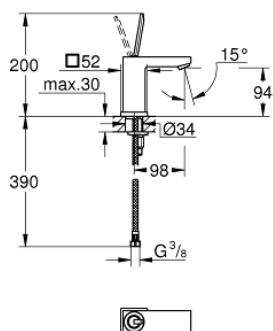

23 656 000 EUROCUBE JOY СМЕСИТЕЛ ЗА УМИВАЛНИК 1/2", ЕДНОРЪКОХВАТКОВ, S-РАЗМЕР

PRODUCT DESCRIPTION

- Colour: хром
- Еднодупков монтаж
- Метална ръкохватка
- GROHE FeatherControl Joystick картуш
- GROHE EcoJoy - технология за намаляване разхода на вода
- максимален дебит (при 3 bar): 5 l/min
- SpeedClean аератор
- GROHE FastFixation Plus - система за бърз монтаж
- Без изпразнител
- Меки връзки

23 656 000 EUROCUBE JOY СМЕСИТЕЛ ЗА УМИВАЛНИК 1/2",
ЕДНОРЪКОХВАТКОВ, S-РАЗМЕР

SPARE PARTS, април 2015 – now

- 1: Ръкохватка (Spare part-nr. 46945000)
- 2: Картуш (Spare part-nr. 46907000)
- 3: Комплект за монтиране на болтове (Spare part-nr. 46645000)
- 4: Аератор (Spare part-nr. 48159000)
- 5: Ключ за монтаж (Spare part-nr. 19017000)*