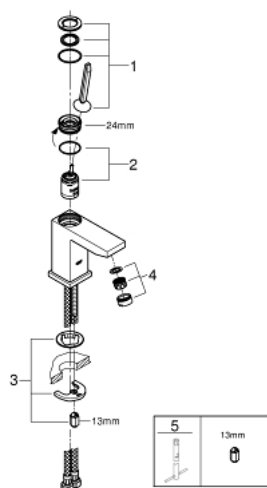

23 656 000 EUROCUBE JOY СМЕСИТЕЛ ЗА УМИВАЛНИК 1/2", ЕДНОРЪКОХВАТКОВ, S-РАЗМЕР

PRODUCT DESCRIPTION

- Colour: хром
- Еднодупков монтаж
- Метална ръкохватка
- GROHE FeatherControl Joystick картуш
- GROHE EcoJoy - технология за намаляване разхода на вода
- максимален дебит (при 3 bar): 5 l/min
- SpeedClean аератор
- GROHE FastFixation Plus - система за бърз монтаж
- Без изпразнител
- Меки връзки

23 656 000 EUROCUBE JOY СМЕСИТЕЛ ЗА УМИВАЛНИК 1/2",
ЕДНОРЪКОХВАТКОВ, S-РАЗМЕР

SPARE PARTS, април 2015 – now

- 1: Ръкохватка (Spare part-nr. 46945000)
- 2: Картуш (Spare part-nr. 46907000)
- 3: Комплект за монтиране на болтове (Spare part-nr. 46645000)
- 4: Аератор (Spare part-nr. 48159000)
- 5: Ключ за монтаж (Spare part-nr. 19017000)*