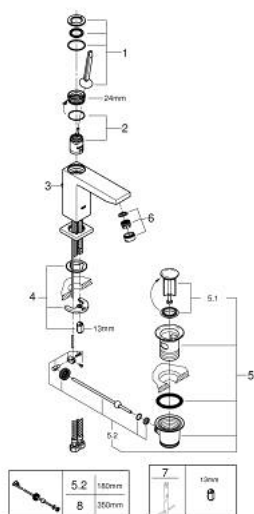

23 657 000 EUROCUBE JOY СМЕСИТЕЛ ЗА УМИВАЛНИК 1/2", ЕДНОРЪКОХВАТКОВ, М-РАЗМЕР

PRODUCT DESCRIPTION

- Colour: хром
- Еднодупков монтаж
- Метална ръкохватка
- GROHE FeatherControl Joystick картуш
- GROHE EcoJoy - технология за намаляване разхода на вода
- максимален дебит (при 3 bar): 5 l/min
- SpeedClean аератор
- GROHE FastFixation Plus - система за бърз монтаж
- Изпразнител 1 1/4"
- Меки връзки

23 657 000 EUROCUBE JOY СМЕСИТЕЛ ЗА УМИВАЛНИК 1/2", ЕДНОРЪКОХВАТКОВ, М-РАЗМЕР

SPARE PARTS, април 2015 – now

- 1: Ръкохватка (Spare part-nr. 46945000)
- 2: Картуш (Spare part-nr. 46907000)
- 3: Активиращ прът (Spare part-nr. 46787000)
- 4: Комплект за монтиране на болтове (Spare part-nr. 46645000)
- 5: Изпразнител 3/4" (Spare part-nr. 28910000)
- 5.1: Тапа за отточен сифон (Spare part-nr. 07182000)
- 5.2: Прът ексцентрик (Spare part-nr. 07052000)
- 6: Аератор (Spare part-nr. 48159000)
- 7: Ключ за монтаж (Spare part-nr. 19017000)*
- 8: Прът ексцентрик (Spare part-nr. 07341000)*