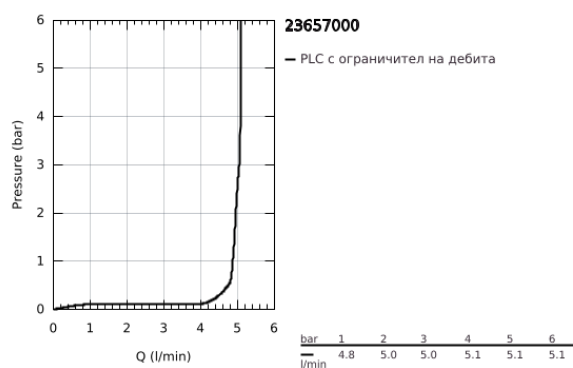

23 657 000 EUROCUBE JOY СМЕСИТЕЛ ЗА УМИВАЛНИК 1/2", ЕДНОРЪКОХВАТКОВ, М-РАЗМЕР

PRODUCT DESCRIPTION

- Colour: хром
- Еднодупков монтаж
- Метална ръкохватка
- GROHE FeatherControl Joystick картуш
- GROHE EcoJoy - технология за намаляване разхода на вода
- максимален дебит (при 3 bar): 5 l/min
- SpeedClean аератор
- GROHE FastFixation Plus - система за бърз монтаж
- Изпразнител 1 1/4"
- Меки връзки

23 657 000 EUROCUBE JOY СМЕСИТЕЛ ЗА УМИВАЛНИК 1/2", ЕДНОРЪКОХВАТКОВ, М-РАЗМЕР

SPARE PARTS, април 2015 – now

- 1: Ръкохватка (Spare part-nr. 46945000)
- 2: Картуш (Spare part-nr. 46907000)
- 3: Активиращ прът (Spare part-nr. 46787000)
- 4: Комплект за монтиране на болтове (Spare part-nr. 46645000)
- 5: Изпразнител 3/4" (Spare part-nr. 28910000)
- 5.1: Тапа за отточен сифон (Spare part-nr. 07182000)
- 5.2: Прът ексцентрик (Spare part-nr. 07052000)
- 6: Аератор (Spare part-nr. 48159000)
- 7: Ключ за монтаж (Spare part-nr. 19017000)*
- 8: Прът ексцентрик (Spare part-nr. 07341000)*