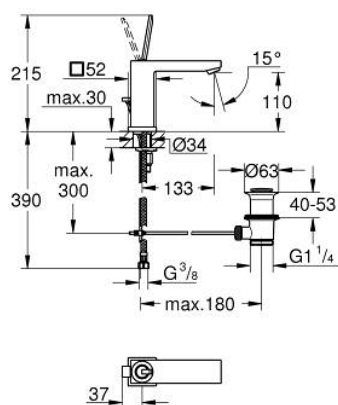

23 657 000 EUROCUBE JOY СМЕСИТЕЛ ЗА УМИВАЛНИК 1/2", ЕДНОРЪКОХВАТКОВ, М-РАЗМЕР

PRODUCT DESCRIPTION

- Colour: хром
- Еднодупков монтаж
- Метална ръкохватка
- GROHE FeatherControl Joystick картуш
- GROHE EcoJoy - технология за намаляване разхода на вода
- максимален дебит (при 3 bar): 5 l/min
- SpeedClean аератор
- GROHE FastFixation Plus - система за бърз монтаж
- Изпразнител 1 1/4"
- Меки връзки

23 657 000 EUROCUBE JOY СМЕСИТЕЛ ЗА УМИВАЛНИК 1/2", ЕДНОРЪКОХВАТКОВ, М-РАЗМЕР

SPARE PARTS, април 2015 – now

- 1: Ръкохватка (Spare part-nr. 46945000)
- 2: Картуш (Spare part-nr. 46907000)
- 3: Активиращ прът (Spare part-nr. 46787000)
- 4: Комплект за монтиране на болтове (Spare part-nr. 46645000)
- 5: Изпразнител 3/4" (Spare part-nr. 28910000)
- 5.1: Тапа за отточен сифон (Spare part-nr. 07182000)
- 5.2: Прът ексцентрик (Spare part-nr. 07052000)
- 6: Аератор (Spare part-nr. 48159000)
- 7: Ключ за монтаж (Spare part-nr. 19017000)*
- 8: Прът ексцентрик (Spare part-nr. 07341000)*