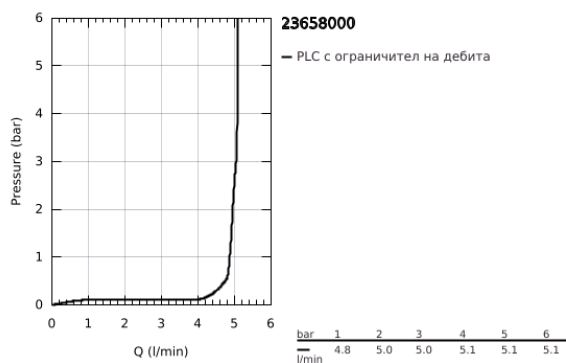

23 658 000 EUROCUBE JOY СМЕСИТЕЛ ЗА УМИВАЛНИК 1/2", ЕДНОРЪКОХВАТКОВ, М-РАЗМЕР

PRODUCT DESCRIPTION

- Colour: хром
- Еднодупков монтаж
- Метална ръкохватка
- GROHE FeatherControl Joystick картуш
- GROHE EcoJoy - технология за намаляване разхода на вода
- максимален дебит (при 3 bar): 5 l/min
- SpeedClean аератор
- GROHE FastFixation Plus - система за бърз монтаж
- Без изпразнител
- Меки връзки

23 658 000 EUROCUBE JOY СМЕСИТЕЛ ЗА УМИВАЛНИК 1/2",
ЕДНОРЪКОХВАТКОВ, М-РАЗМЕР

SPARE PARTS, април 2015 – now

- 1: Ръкохватка (Spare part-nr. 46945000)
- 2: Картуш (Spare part-nr. 46907000)
- 3: Комплект за монтиране на болтове (Spare part-nr. 46645000)
- 4: Аератор (Spare part-nr. 48159000)
- 5: Ключ за монтаж (Spare part-nr. 19017000)*