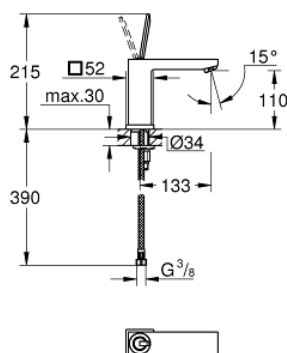

23 658 000 EUROCUBE JOY СМЕСИТЕЛ ЗА УМИВАЛНИК 1/2", ЕДНОРЪКОХВАТКОВ, М-РАЗМЕР

PRODUCT DESCRIPTION

- Colour: хром
- Еднодупков монтаж
- Метална ръкохватка
- GROHE FeatherControl Joystick картуш
- GROHE EcoJoy - технология за намаляване разхода на вода
- максимален дебит (при 3 bar): 5 l/min
- SpeedClean аератор
- GROHE FastFixation Plus - система за бърз монтаж
- Без изпразнител
- Меки връзки

23 658 000 EUROCUBE JOY СМЕСИТЕЛ ЗА УМИВАЛНИК 1/2",
ЕДНОРЪКОХВАТКОВ, М-РАЗМЕР

SPARE PARTS, април 2015 – now

- 1: Ръкохватка (Spare part-nr. 46945000)
- 2: Картуш (Spare part-nr. 46907000)
- 3: Комплект за монтиране на болтове (Spare part-nr. 46645000)
- 4: Аератор (Spare part-nr. 48159000)
- 5: Ключ за монтаж (Spare part-nr. 19017000)*