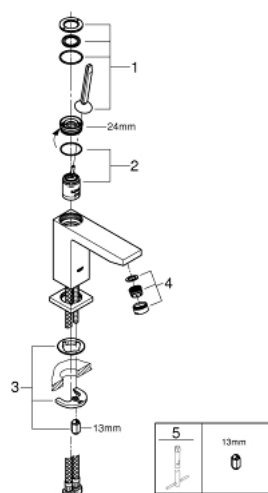

23 658 000 EUROCUBE JOY СМЕСИТЕЛ ЗА УМИВАЛНИК 1/2", ЕДНОРЪКОХВАТКОВ, М-РАЗМЕР

PRODUCT DESCRIPTION

- Colour: хром
- Еднодупков монтаж
- Метална ръкохватка
- GROHE FeatherControl Joystick картуш
- GROHE EcoJoy - технология за намаляване разхода на вода
- максимален дебит (при 3 bar): 5 l/min
- SpeedClean аератор
- GROHE FastFixation Plus - система за бърз монтаж
- Без изпразнител
- Меки връзки

23 658 000 EUROCUBE JOY СМЕСИТЕЛ ЗА УМИВАЛНИК 1/2",
ЕДНОРЪКОХВАТКОВ, М-РАЗМЕР

SPARE PARTS, април 2015 – now

- 1: Ръкохватка (Spare part-nr. 46945000)
- 2: Картуш (Spare part-nr. 46907000)
- 3: Комплект за монтиране на болтове (Spare part-nr. 46645000)
- 4: Аератор (Spare part-nr. 48159000)
- 5: Ключ за монтаж (Spare part-nr. 19017000)*