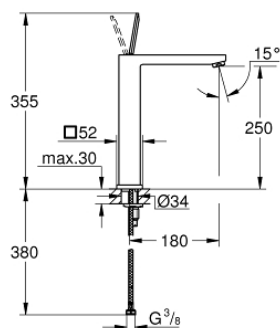

## 23 661 000 EUROCUBE JOY СМЕСИТЕЛ ЗА УМИВАЛНИК 1/2", ЕДНОРЪКОХВАТКОВ XL-РАЗМЕР

### PRODUCT DESCRIPTION

- Colour: хром
- Еднодупков монтаж
- Метална ръкохватка
- Високо тяло за стоящи мивки тип "Купа"
- GROHE FeatherControl Joystick картуш
- GROHE EcoJoy - технология за намаляване разхода на вода
- максимален дебит (при 3 bar): 5 l/min
- SpeedClean аератор
- GROHE FastFixation Plus - система за бърз монтаж
- Без изпразнител
- Меки връзки

23 661 000 **EUROCUBE JOY СМЕСИТЕЛ ЗА УМИВАЛНИК 1/2",  
ЕДНОРЪКОХВАТКОВ XL-РАЗМЕР**

**SPARE PARTS**, април 2015 – now

- 1: Ръкохватка (Spare part-nr. 46945000)
- 2: Картуш (Spare part-nr. 46907000)
- 3: Комплект за монтиране на болтове (Spare part-nr. 46645000)
- 4: Аератор (Spare part-nr. 48159000)
- 5: Ключ за монтаж (Spare part-nr. 19017000)\*