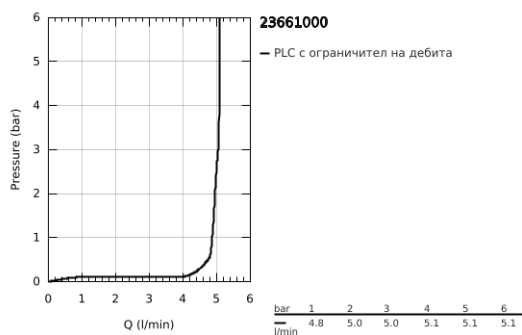

## 23 661 000 EUROCUBE JOY СМЕСИТЕЛ ЗА УМИВАЛНИК 1/2", ЕДНОРЪКОХВАТКОВ XL-РАЗМЕР

### PRODUCT DESCRIPTION

- Colour: хром
- Еднодупков монтаж
- Метална ръкохватка
- Високо тяло за стоящи мивки тип "Купа"
- GROHE FeatherControl Joystick картуш
- GROHE EcoJoy - технология за намаляване разхода на вода
- максимален дебит (при 3 bar): 5 l/min
- SpeedClean аератор
- GROHE FastFixation Plus - система за бърз монтаж
- Без изпразнител
- Меки връзки