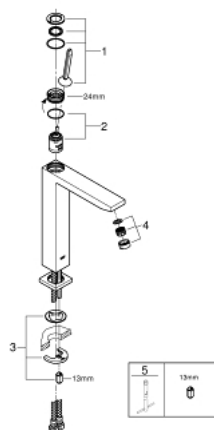

## 23 661 000 EUROCUBE JOY СМЕСИТЕЛ ЗА УМИВАЛНИК 1/2", ЕДНОРЪКОХВАТКОВ XL-РАЗМЕР

### PRODUCT DESCRIPTION

- Colour: хром
- Еднодупков монтаж
- Метална ръкохватка
- Високо тяло за стоящи мивки тип "Купа"
- GROHE FeatherControl Joystick картуш
- GROHE EcoJoy - технология за намаляване разхода на вода
- максимален дебит (при 3 bar): 5 l/min
- SpeedClean аератор
- GROHE FastFixation Plus - система за бърз монтаж
- Без изпразнител
- Меки връзки

23 661 000 **EUROCUBE JOY СМЕСИТЕЛ ЗА УМИВАЛНИК 1/2",  
ЕДНОРЪКОХВАТКОВ XL-РАЗМЕР**

**SPARE PARTS**, април 2015 – now

- 1: Ръкохватка (Spare part-nr. 46945000)
- 2: Картуш (Spare part-nr. 46907000)
- 3: Комплект за монтиране на болтове (Spare part-nr. 46645000)
- 4: Аератор (Spare part-nr. 48159000)
- 5: Ключ за монтаж (Spare part-nr. 19017000)\*