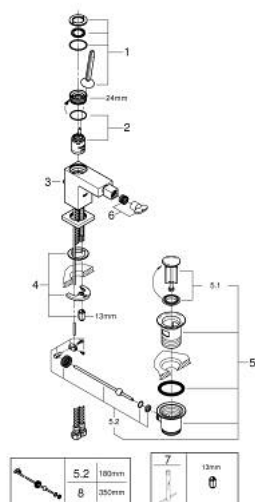

23 664 000 EUROCUBE JOY СМЕСИТЕЛ ЗА БИДЕ, 1/2"

PRODUCT DESCRIPTION

- Colour: хром
- Еднодупков монтаж
- Метална ръкохватка
- GROHE FeatherControl Joystick картуш
- GROHE EcoJoy - технология за намаляване разхода на вода
- максимален дебит (при 3 bar): 5 l/min
- Аератор със сферично коляно
- GROHE FastFixation Plus - система за бърз монтаж
- Изпразнител 1 1/4"
- Меки връзки

23 664 000 EUROCUBE JOY СМЕСИТЕЛ ЗА БИДЕ, 1/2"

SPARE PARTS, април 2015 – now

- 1: Ръкохватка (Spare part-nr. 46945000)
- 2: Картуш (Spare part-nr. 46907000)
- 3: Активиращ прът (Spare part-nr. 46787000)
- 4: Комплект за монтиране на болтове (Spare part-nr. 46645000)
- 5: Изпразнител 3/4" (Spare part-nr. 28910000)
- 5.1: Тапа за отточен сифон (Spare part-nr. 07182000)
- 5.2: Прът ексцентрик (Spare part-nr. 07052000)
- 6: Аератор със сферично присъединяване (Spare part-nr. 46791000)
- 7: Ключ за монтаж (Spare part-nr. 19017000)*
- 8: Прът ексцентрик (Spare part-nr. 07341000)*