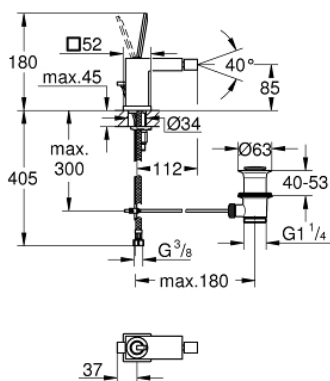

23 664 000 EUROCUBE JOY СМЕСИТЕЛ ЗА БИДЕ, 1/2"

PRODUCT DESCRIPTION

- Colour: хром
- Еднодупков монтаж
- Метална ръкохватка
- GROHE FeatherControl Joystick картуш
- GROHE EcoJoy - технология за намаляване разхода на вода
- максимален дебит (при 3 bar): 5 l/min
- Аератор със сферично коляно
- GROHE FastFixation Plus - система за бърз монтаж
- Изпразнител 1 1/4"
- Меки връзки

23 664 000 EUROCUBE JOY СМЕСИТЕЛ ЗА БИДЕ, 1/2"

SPARE PARTS, април 2015 – now

- 1: Ръкохватка (Spare part-nr. 46945000)
- 2: Картуш (Spare part-nr. 46907000)
- 3: Активиращ прът (Spare part-nr. 46787000)
- 4: Комплект за монтиране на болтове (Spare part-nr. 46645000)
- 5: Изпразнител 3/4" (Spare part-nr. 28910000)
- 5.1: Тапа за отточен сифон (Spare part-nr. 07182000)
- 5.2: Прът ексцентрик (Spare part-nr. 07052000)
- 6: Аератор със сферично присъединяване (Spare part-nr. 46791000)
- 7: Ключ за монтаж (Spare part-nr. 19017000)*
- 8: Прът ексцентрик (Spare part-nr. 07341000)*