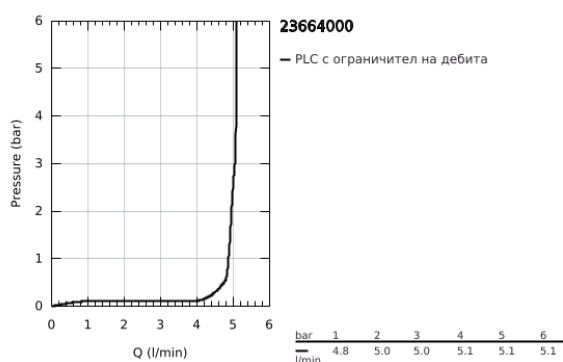

23 664 000 EUROCUBE JOY СМЕСИТЕЛ ЗА БИДЕ, 1/2"

PRODUCT DESCRIPTION

- Colour: хром
- Еднодупков монтаж
- Метална ръкохватка
- GROHE FeatherControl Joystick картуш
- GROHE EcoJoy - технология за намаляване разхода на вода
- максимален дебит (при 3 bar): 5 l/min
- Аератор със сферично коляно
- GROHE FastFixation Plus - система за бърз монтаж
- Изпразнител 1 1/4"
- Меки връзки

23 664 000 EUROCUBE JOY СМЕСИТЕЛ ЗА БИДЕ, 1/2"

SPARE PARTS, април 2015 – now

- 1: Ръкохватка (Spare part-nr. 46945000)
- 2: Картуш (Spare part-nr. 46907000)
- 3: Активиращ прът (Spare part-nr. 46787000)
- 4: Комплект за монтиране на болтове (Spare part-nr. 46645000)
- 5: Изпразнител 3/4" (Spare part-nr. 28910000)
- 5.1: Тапа за отточен сифон (Spare part-nr. 07182000)
- 5.2: Прът ексцентрик (Spare part-nr. 07052000)
- 6: Аератор със сферично присъединяване (Spare part-nr. 46791000)
- 7: Ключ за монтаж (Spare part-nr. 19017000)*
- 8: Прът ексцентрик (Spare part-nr. 07341000)*