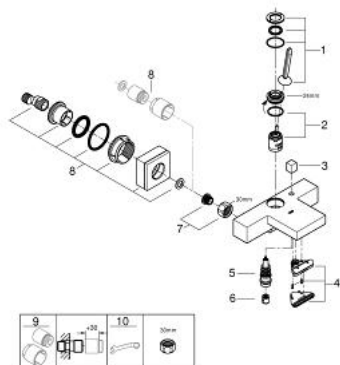

## 23 666 000 EUROCUBE JOY СМЕСИТЕЛ ЗА ВАНА 1/2", ЕДНОРЪКОХВАТКОВ

### PRODUCT DESCRIPTION

- Colour: хром
- Стенен монтаж
- Метална ръкохватка
- GROHE FeatherControl Joystick картуш
- С една функция: GROHE XL Waterfall
- Изход за душ 1/2" с вграден възвратен клапан
- S- Връзки
- Защита от обратен поток

### SPARE PARTS, май 2016 – now

- 1: Ръкохватка (Spare part-nr. 46946000)
- 2: Картуш (Spare part-nr. 46907000)
- 3: Външна част на превключвател (Spare part-nr. 48128000)
- 4: Water flow (Spare part-nr. 47924000)
- 5: Превключвател (Spare part-nr. 46947000)
- 6: Възвратен клапан (Spare part-nr. 08565000)
- 7: Винтова връзка 1/2" (Spare part-nr. 45044000)
- 8: S- Връзка (Spare part-nr. 47824000)
- 9: Комплект удължители, 30 mm (Spare part-nr. 46238000)\*
- 10: Специален ключ (Spare part-nr. 19377000)\*