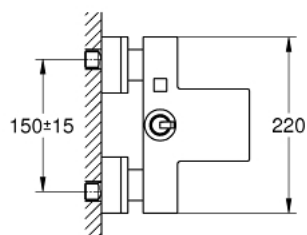

### PRODUCT DESCRIPTION

- Colour: хром
- Стенен монтаж
- Метална ръкохватка
- GROHE FeatherControl Joystick картуш
- С една функция: GROHE XL Waterfall
- Изход за душ 1/2" с вграден възвратен клапан
- S- Връзки
- Защита от обратен поток

### SPARE PARTS, май 2016 – now

- 1: Ръкохватка (Spare part-nr. 46946000)
- 2: Картуш (Spare part-nr. 46907000)
- 3: Външна част на превключвател (Spare part-nr. 48128000)
- 4: Water flow (Spare part-nr. 47924000)
- 5: Превключвател (Spare part-nr. 46947000)
- 6: Възвратен клапан (Spare part-nr. 08565000)
- 7: Винтова връзка 1/2" (Spare part-nr. 45044000)
- 8: S- Връзка (Spare part-nr. 47824000)
- 9: Комплект удължители, 30 mm (Spare part-nr. 46238000)\*
- 10: Специален ключ (Spare part-nr. 19377000)\*