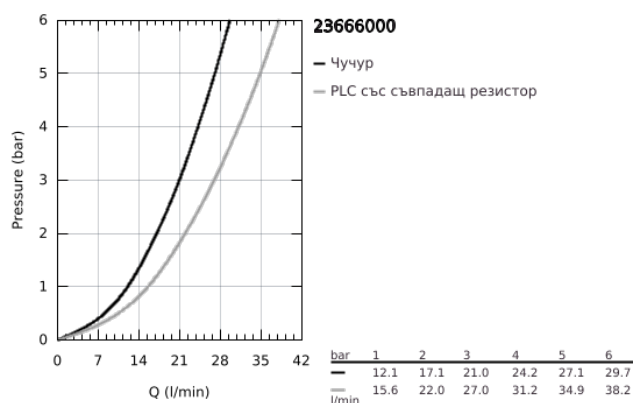

PRODUCT DESCRIPTION

- Colour: хром
- Стенен монтаж
- Метална ръкохватка
- GROHE FeatherControl Joystick картуш
- С една функция: GROHE XL Waterfall
- Изход за душ 1/2" с вграден възвратен клапан
- S- Връзки
- Защита от обратен поток