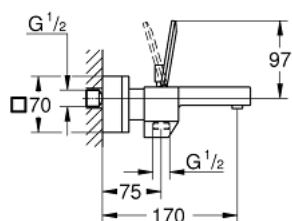

## 23 666 000 EUROCUBE JOY СМЕСИТЕЛ ЗА ВАНА 1/2", ЕДНОРЪКОХВАТКОВ

### PRODUCT DESCRIPTION

- Colour: хром
- Стенен монтаж
- Метална ръкохватка
- GROHE FeatherControl Joystick картуш
- С една функция: GROHE XL Waterfall
- Изход за душ 1/2" с вграден възвратен клапан
- S- Връзки
- Защита от обратен поток

### SPARE PARTS, май 2016 – now

- 1: Ръкохватка (Spare part-nr. 46946000)
- 2: Картуш (Spare part-nr. 46907000)
- 3: Външна част на превключвател (Spare part-nr. 48128000)
- 4: Water flow (Spare part-nr. 47924000)
- 5: Превключвател (Spare part-nr. 46947000)
- 6: Възвратен клапан (Spare part-nr. 08565000)
- 7: Винтова връзка 1/2" (Spare part-nr. 45044000)
- 8: S- Връзка (Spare part-nr. 47824000)
- 9: Комплект удължители, 30 mm (Spare part-nr. 46238000)\*
- 10: Специален ключ (Spare part-nr. 19377000)\*