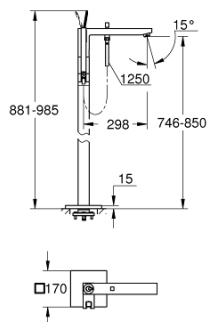

## 23 667 001 EUROCUBE JOY ЕДНОРЪКОХВАТКОВ СМЕСИТЕЛ ЗА ВАНА 1/2", ПОДОВ МОНТАЖ

### PRODUCT DESCRIPTION

- Colour: хром
- Външна част към тяло за вграждане 45 984 001, 29 038 001, 29 086 000
- Без тяло за вграждане
- GROHE FeatherControl Joystick картуш
- GROHE LongLife finish
- Автоматичен превключвател за вана/душ
- Аератор
- ръчен душ Euphoria Cube+ 6.6 l/min
- Шлаух за душ Silverflex 1250 mm (28 362)
- Издаденост 298 mm
- Изход за душ 1/2" с вграден възвратен клапан
- Държач за душ
- Защита от обратен поток

### SPARE PARTS, май 2016 – now

- 1: Ръкохватка (Spare part-nr. 46946000)
- 2: Картуш (Spare part-nr. 46907000)
- 3: Sistra (Spare part-nr. 13907000)
- 4: Външна част на превключвател (Spare part-nr. 48128000)
- 5: Превключвател (Spare part-nr. 65655000)
- 6: Възвратен клапан (Spare part-nr. 08565000)
- 7: Филтър (Spare part-nr. 0700200M)