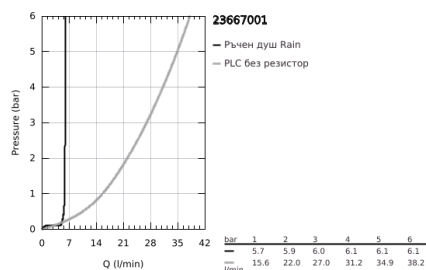

## 23 667 001 EUROCUBE JOY ЕДНОРЪКОХВАТКОВ СМЕСИТЕЛ ЗА ВАНА 1/2", ПОДОВ МОНТАЖ

### PRODUCT DESCRIPTION

- Colour: хром
- Външна част към тяло за вграждане 45 984 001, 29 038 001, 29 086 000
- Без тяло за вграждане
- GROHE FeatherControl Joystick картуш
- GROHE LongLife finish
- Автоматичен превключвател за вана/душ
- Аератор
- ръчен душ Euphoria Cube+ 6.6 l/min
- Шлаух за душ Silverflex 1250 mm (28 362)
- Издаденост 298 mm
- Изход за душ 1/2" с вграден възвратен клапан
- Държач за душ
- Защита от обратен поток