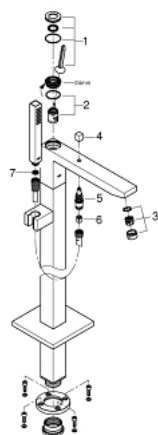

## 23 667 001 EUROCUBE JOY ЕДНОРЪКОХВАТКОВ СМЕСИТЕЛ ЗА ВАНА 1/2", ПОДОВ МОНТАЖ

### PRODUCT DESCRIPTION

- Colour: хром
- Външна част към тяло за вграждане 45 984 001, 29 038 001, 29 086 000
- Без тяло за вграждане
- GROHE FeatherControl Joystick картуш
- GROHE LongLife finish
- Автоматичен превключвател за вана/душ
- Аератор
- ръчен душ Euphoria Cube+ 6.6 l/min
- Шлаух за душ Silverflex 1250 mm (28 362)
- Издаденост 298 mm
- Изход за душ 1/2" с вграден възвратен клапан
- Държач за душ
- Защита от обратен поток

### SPARE PARTS, май 2016 – now

- 1: Ръкохватка (Spare part-nr. 46946000)
- 2: Картуш (Spare part-nr. 46907000)
- 3: Sistra (Spare part-nr. 13907000)
- 4: Външна част на превключвател (Spare part-nr. 48128000)
- 5: Превключвател (Spare part-nr. 65655000)
- 6: Възвратен клапан (Spare part-nr. 08565000)
- 7: Филтър (Spare part-nr. 0700200M)