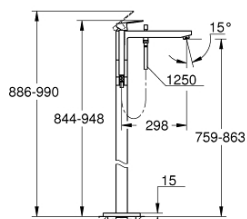

23 672 001 EUROCUBE ЕДНОРЪКОХВАТКОВ СМЕСИТЕЛ ЗА ВАНА 1/2", ПОДОВ МОНТАЖ

PRODUCT DESCRIPTION

- Colour: хром
- Външна част към тяло за вграждане 45 984 001, 29 038 001, 29 086 000
- Без тяло за вграждане
- GROHE SilkMove - 35 mm керамичен картуш
- С температурен ограничител
- GROHE LongLife хромирано покритие
- Автоматичен превключвател за вана/душ
- Аератор
- ръчен душ Euphoria Cube+ 6,6 l/min (26 467)
- Шлаух за душ Silverflex 1250 mm (28 362)
- Издаденост 298 mm
- Изход за душ 1/2" с вграден възвратен клапан
- Защита от обратен поток
- Държач за душ

23 672 001 EUROCUBE ЕДНОРЪКОХВАТКОВ СМЕСИТЕЛ ЗА ВАНА 1/2", ПОДОВ МОНТАЖ

SPARE PARTS, април 2016 – now

- 1: Ръкохватка (Spare part-nr. 46782000)
- 2: Капаче (Spare part-nr. 46492000)
- 3: Screw coupling (Spare part-nr. 46460000)
- 4: Картуш (Spare part-nr. 46374000)
- 5: Външна част на превключвател (Spare part-nr. 48128000)
- 6: Sistra (Spare part-nr. 13907000)
- 7: Превключвател (Spare part-nr. 65655000)
- 8: Възвратен клапан (Spare part-nr. 08565000)
- 9: Филтър (Spare part-nr. 0700200M)
- 10: Ключ (Spare part-nr. 19332000)*