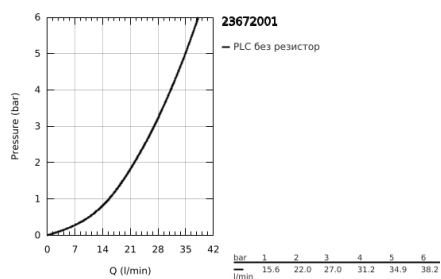

23 672 001 EUROCUBE ЕДНОРЪКОХВАТКОВ СМЕСИТЕЛ ЗА ВАНА 1/2", ПОДОВ МОНТАЖ

PRODUCT DESCRIPTION

- Colour: хром
- Външна част към тяло за вграждане 45 984 001, 29 038 001, 29 086 000
- Без тяло за вграждане
- GROHE SilkMove - 35 mm керамичен картуш
- С температурен ограничител
- GROHE LongLife хромирано покритие
- Автоматичен превключвател за вана/душ
- Аератор
- ръчен душ Euphoria Cube+ 6,6 l/min (26 467)
- Шлаух за душ Silverflex 1250 mm (28 362)
- Издаденост 298 mm
- Изход за душ 1/2" с вграден възвратен клапан
- Защита от обратен поток
- Държач за душ