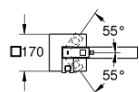

23 672 001 EUROCUBE ЕДНОРЪКОХВАТКОВ СМЕСИТЕЛ ЗА ВАНА 1/2", ПОДОВ МОНТАЖ

PRODUCT DESCRIPTION

- Colour: хром
- Външна част към тяло за вграждане 45 984 001, 29 038 001, 29 086 000
- Без тяло за вграждане
- GROHE SilkMove - 35 mm керамичен картуш
- С температурен ограничител
- GROHE LongLife хромирано покритие
- Автоматичен превключвател за вана/душ
- Аератор
- ръчен душ Euphoria Cube+ 6,6 l/min (26 467)
- Шлаух за душ Silverflex 1250 mm (28 362)
- Издаденост 298 mm
- Изход за душ 1/2" с вграден възвратен клапан
- Защита от обратен поток
- Държач за душ