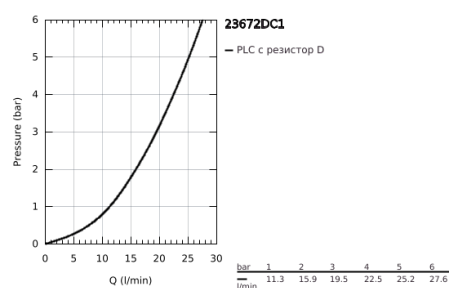

23 672 DC1 EUROCUBE ЕДНОРЪКОХВАТКОВ СМЕСИТЕЛ ЗА ВАНА 1/2", ПОДОВ МОНТАЖ

PRODUCT DESCRIPTION

- Colour: supersteel
- Външна част към тяло за вграждане 45 984 001, 29 038 001, 29 086 000
- Без тяло за вграждане
- GROHE SilkMove - 35 mm керамичен картуш
- С температурен ограничител
- GROHE LongLife finish
- Автоматичен превключвател за вана/душ
- Аератор
- ръчен душ Euphoria Cube+ 6,6 l/min (26 467)
- Шлаух за душ Silverflex 1250 mm (28 362)
- Издаденост 298 mm
- Изход за душ 1/2" с вграден възвратен клапан
- Защита от обратен поток
- Държач за душ

23 672 DC1 EUROCUBE ЕДНОРЪКОХВАТКОВ СМЕСИТЕЛ ЗА ВАНА 1/2", ПОДОВ МОНТАЖ

SPARE PARTS, юли 2018 – now

- 1: Ръкохватка (Spare part-nr. 46782DC0)
- 2: Капаче (Spare part-nr. 46492DC0)
- 3: Screw coupling (Spare part-nr. 46460000)
- 4: Картуш (Spare part-nr. 46374000)
- 5: Външна част на превключвател (Spare part-nr. 48128DC0)
- 6: Sistra (Spare part-nr. 13907DC0)
- 7: Превключвател (Spare part-nr. 65655DC0)
- 8: Възвратен клапан (Spare part-nr. 08565000)
- 9: Филтър (Spare part-nr. 0700200M)
- 10: Ключ (Spare part-nr. 19332000)*