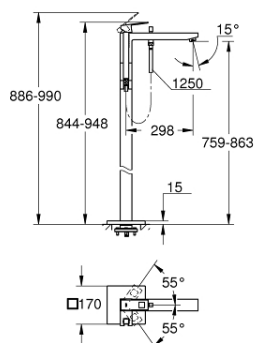

23 672 DC1 EUROCUBE ЕДНОРЪКОХВАТКОВ СМЕСИТЕЛ ЗА ВАНА 1/2", ПОДОВ МОНТАЖ

PRODUCT DESCRIPTION

- Colour: supersteel
- Външна част към тяло за вграждане 45 984 001, 29 038 001, 29 086 000
- Без тяло за вграждане
- GROHE SilkMove - 35 mm керамичен картуш
- С температурен ограничител
- GROHE LongLife finish
- Автоматичен превключвател за вана/душ
- Аератор
- ръчен душ Euphoria Cube+ 6,6 l/min (26 467)
- Шлаух за душ Silverflex 1250 mm (28 362)
- Издаденост 298 mm
- Изход за душ 1/2" с вграден възвратен клапан
- Защита от обратен поток
- Държач за душ

23 672 DC1 EUROCUBE ЕДНОРЪКОХВАТКОВ СМЕСИТЕЛ ЗА ВАНА 1/2", ПОДОВ МОНТАЖ

SPARE PARTS, юли 2018 – now

- 1: Ръкохватка (Spare part-nr. 46782DC0)
- 2: Капаче (Spare part-nr. 46492DC0)
- 3: Screw coupling (Spare part-nr. 46460000)
- 4: Картуш (Spare part-nr. 46374000)
- 5: Външна част на превключвател (Spare part-nr. 48128DC0)
- 6: Sistra (Spare part-nr. 13907DC0)
- 7: Превключвател (Spare part-nr. 65655DC0)
- 8: Възвратен клапан (Spare part-nr. 08565000)
- 9: Филтър (Spare part-nr. 0700200M)
- 10: Ключ (Spare part-nr. 19332000)*