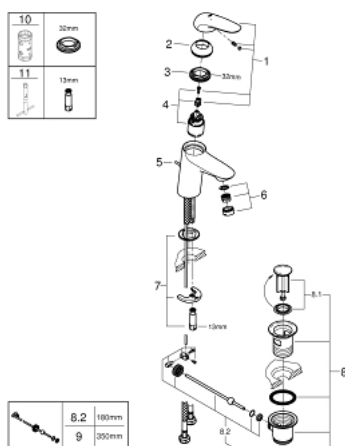

23 707 003 EUROSTYLE СМЕСИТЕЛ ЗА УМИВАЛНИК 1/2", ЕДНОРЪКОХВАТКОВ, S-РАЗМЕР

PRODUCT DESCRIPTION

- Colour: хром
- Еднодупков монтаж
- масивна метална ръкохватка
- GROHE SilkMove - 35 mm керамичен картуш
- Регулатор на дебита
- С температурен ограничител
- GROHE LongLife хромирано покритие
- GROHE EcoJoy - технология за намаляване разхода на вода
- максимален дебит (при 3 bar): 5 l/min
- GROHE FastFixation система за бързо инсталиране
- Изпразнител 1 1/4"
- Меки връзки

23 707 003 EUROSTYLE СМЕСИТЕЛ ЗА УМИВАЛНИК 1/2", ЕДНОРЪКОХВАТКОВ, S-РАЗМЕР

SPARE PARTS, ноември 2015 – now

- 1: Solid metal lever (Spare part-nr. 46951000)
 - 2: Капаче (Spare part-nr. 46492000)
 - 3: Screw coupling (Spare part-nr. 46460000)
 - 4: Картуш (Spare part-nr. 46374000)
 - 5: Активиращ прът (Spare part-nr. 46739000)
 - 6: Аератор (Spare part-nr. 48159000)
 - 7: Комплект за монтиране на болтове (Spare part-nr. 46671000)
 - 8: Изпразнител 3/4" (Spare part-nr. 28910000)
 - 8.1: Тапа за отточен сифон (Spare part-nr. 07182000)
 - 8.2: Прът ексцентрик (Spare part-nr. 07052000)
 - 9: Прът ексцентрик (Spare part-nr. 07341000)*
 - 10: Ключ (Spare part-nr. 19332000)*
 - 11: Ключ за монтаж (Spare part-nr. 19017000)*
- * Optional accessories