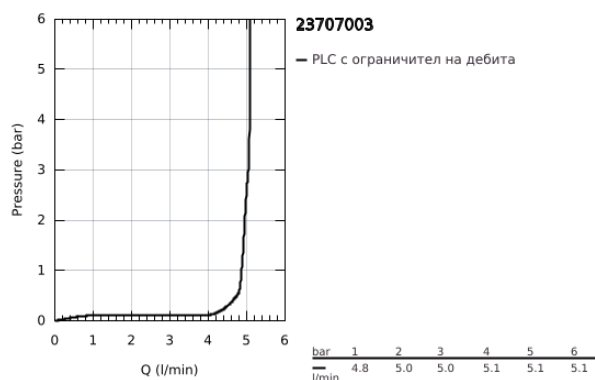

23 707 003 EUROSTYLE СМЕСИТЕЛ ЗА УМИВАЛНИК 1/2", ЕДНОРЪКОХВАТКОВ, S-РАЗМЕР

PRODUCT DESCRIPTION

- Colour: хром
- Еднодупков монтаж
- масивна метална ръкохватка
- GROHE SilkMove - 35 mm керамичен картуш
- Регулатор на дебита
- С температурен ограничител
- GROHE LongLife хромирано покритие
- GROHE EcoJoy - технология за намаляване разхода на вода
- максимален дебит (при 3 bar): 5 l/min
- GROHE FastFixation система за бързо инсталиране
- Изпразнител 1 1/4"
- Меки връзки

23 707 003 EUROSTYLE СМЕСИТЕЛ ЗА УМИВАЛНИК 1/2", ЕДНОРЪКОХВАТКОВ, S-РАЗМЕР

SPARE PARTS, ноември 2015 – now

- 1: Solid metal lever (Spare part-nr. 46951000)
 - 2: Капаче (Spare part-nr. 46492000)
 - 3: Screw coupling (Spare part-nr. 46460000)
 - 4: Картуш (Spare part-nr. 46374000)
 - 5: Активиращ прът (Spare part-nr. 46739000)
 - 6: Аератор (Spare part-nr. 48159000)
 - 7: Комплект за монтиране на болтове (Spare part-nr. 46671000)
 - 8: Изпразнител 3/4" (Spare part-nr. 28910000)
 - 8.1: Тапа за отточен сифон (Spare part-nr. 07182000)
 - 8.2: Прът ексцентрик (Spare part-nr. 07052000)
 - 9: Прът ексцентрик (Spare part-nr. 07341000)*
 - 10: Ключ (Spare part-nr. 19332000)*
 - 11: Ключ за монтаж (Spare part-nr. 19017000)*
- * Optional accessories