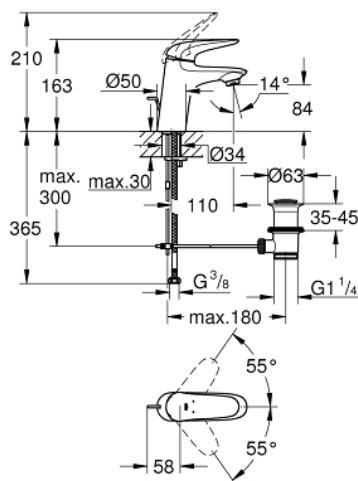

23 707 003 EUROSTYLE СМЕСИТЕЛ ЗА УМИВАЛНИК 1/2", ЕДНОРЪКОХВАТКОВ, S-РАЗМЕР

PRODUCT DESCRIPTION

- Colour: хром
- Еднодупков монтаж
- масивна метална ръкохватка
- GROHE SilkMove - 35 mm керамичен картуш
- Регулатор на дебита
- С температурен ограничител
- GROHE LongLife хромирано покритие
- GROHE EcoJoy - технология за намаляване разхода на вода
- максимален дебит (при 3 bar): 5 l/min
- GROHE FastFixation система за бързо инсталиране
- Изпразнител 1 1/4"
- Меки връзки

23 707 003 EUROSTYLE СМЕСИТЕЛ ЗА УМИВАЛНИК 1/2", ЕДНОРЪКОХВАТКОВ, S-РАЗМЕР

SPARE PARTS, ноември 2015 – now

- 1: Solid metal lever (Spare part-nr. 46951000)
 - 2: Капаче (Spare part-nr. 46492000)
 - 3: Screw coupling (Spare part-nr. 46460000)
 - 4: Картуш (Spare part-nr. 46374000)
 - 5: Активиращ прът (Spare part-nr. 46739000)
 - 6: Аератор (Spare part-nr. 48159000)
 - 7: Комплект за монтиране на болтове (Spare part-nr. 46671000)
 - 8: Изпразнител 3/4" (Spare part-nr. 28910000)
 - 8.1: Тапа за отточен сифон (Spare part-nr. 07182000)
 - 8.2: Прът ексцентрик (Spare part-nr. 07052000)
 - 9: Прът ексцентрик (Spare part-nr. 07341000)*
 - 10: Ключ (Spare part-nr. 19332000)*
 - 11: Ключ за монтаж (Spare part-nr. 19017000)*
- * Optional accessories