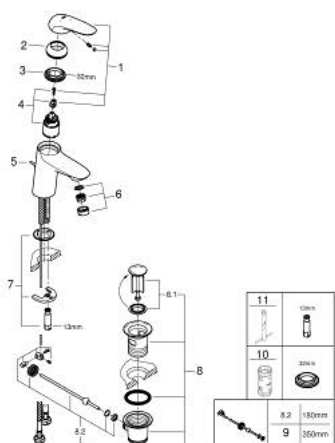

23 709 003 EUROSTYLE СМЕСИТЕЛ ЗА УМИВАЛНИК 1/2", ЕДНОРЪКОХВАТКОВ, S-РАЗМЕР

PRODUCT DESCRIPTION

- Colour: хром
- Еднодупков монтаж
- масивна метална ръкохватка
- GROHE SilkMove - 35 mm керамичен картуш
- OpenCold - cold water flow in mid-lever position
- Регулатор на дебита
- С температурен ограничител
- GROHE LongLife хромирано покритие
- GROHE EcoJoy - технология за намаляване разхода на вода
- максимален дебит (при 3 bar): 5 l/min
- GROHE FastFixation система за бързо инсталиране
- Изпразнител 1 1/4"
- Меки връзки

23 709 003 EUROSTYLE СМЕСИТЕЛ ЗА УМИВАЛНИК 1/2", ЕДНОРЪКОХВАТКОВ, S-РАЗМЕР

SPARE PARTS, юли 2017 – now

- 1: Solid metal lever (Spare part-nr. 46952000)
 - 2: Капаче (Spare part-nr. 46492000)
 - 3: Screw coupling (Spare part-nr. 46460000)
 - 4: Картуш (Spare part-nr. 46863000)
 - 5: Активиращ прът (Spare part-nr. 46739000)
 - 6: Аератор (Spare part-nr. 48159000)
 - 7: Комплект за монтиране на болтове (Spare part-nr. 46671000)
 - 8: Изпразнител 3/4" (Spare part-nr. 28910000)
 - 8.1: Тапа за отточен сифон (Spare part-nr. 07182000)
 - 8.2: Прът ексцентрик (Spare part-nr. 07052000)
 - 9: Прът ексцентрик (Spare part-nr. 07341000)*
 - 10: Ключ (Spare part-nr. 19332000)*
 - 11: Ключ за монтаж (Spare part-nr. 19017000)*
- * Optional accessories