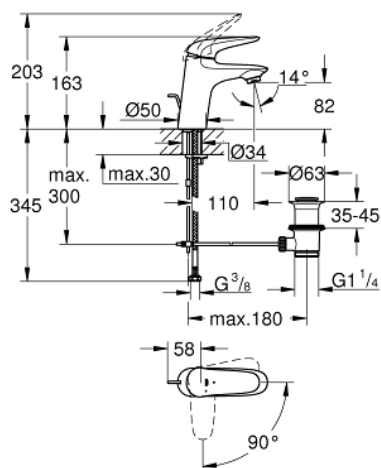

23 709 003 EUROSTYLE СМЕСИТЕЛ ЗА УМИВАЛНИК 1/2", ЕДНОРЪКОХВАТКОВ, S-РАЗМЕР

PRODUCT DESCRIPTION

- Colour: хром
- Еднодупков монтаж
- масивна метална ръкохватка
- GROHE SilkMove - 35 mm керамичен картуш
- OpenCold - cold water flow in mid-lever position
- Регулатор на дебита
- С температурен ограничител
- GROHE LongLife хромирано покритие
- GROHE EcoJoy - технология за намаляване разхода на вода
- максимален дебит (при 3 bar): 5 l/min
- GROHE FastFixation система за бързо инсталиране
- Изпразнител 1 1/4"
- Меки връзки

23 709 003 EUROSTYLE СМЕСИТЕЛ ЗА УМИВАЛНИК 1/2", ЕДНОРЪКОХВАТКОВ, S-РАЗМЕР

SPARE PARTS, юли 2017 – now

- 1: Solid metal lever (Spare part-nr. 46952000)
 - 2: Капаче (Spare part-nr. 46492000)
 - 3: Screw coupling (Spare part-nr. 46460000)
 - 4: Картуш (Spare part-nr. 46863000)
 - 5: Активиращ прът (Spare part-nr. 46739000)
 - 6: Аератор (Spare part-nr. 48159000)
 - 7: Комплект за монтиране на болтове (Spare part-nr. 46671000)
 - 8: Изпразнител 3/4" (Spare part-nr. 28910000)
 - 8.1: Тапа за отточен сифон (Spare part-nr. 07182000)
 - 8.2: Прът ексцентрик (Spare part-nr. 07052000)
 - 9: Прът ексцентрик (Spare part-nr. 07341000)*
 - 10: Ключ (Spare part-nr. 19332000)*
 - 11: Ключ за монтаж (Spare part-nr. 19017000)*
- * Optional accessories