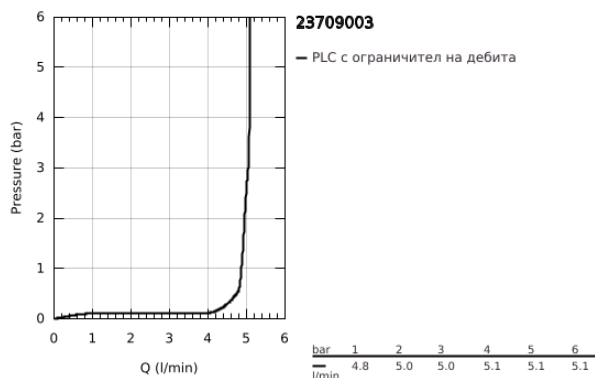

## 23 709 003 EUROSTYLE СМЕСИТЕЛ ЗА УМИВАЛНИК 1/2", ЕДНОРЪКОХВАТКОВ, S-РАЗМЕР

### PRODUCT DESCRIPTION

- Colour: хром
- Еднодупков монтаж
- масивна метална ръкохватка
- GROHE SilkMove - 35 mm керамичен картуш
- OpenCold - cold water flow in mid-lever position
- Регулатор на дебита
- С температурен ограничител
- GROHE LongLife хромирано покритие
- GROHE EcoJoy - технология за намаляване разхода на вода
- максимален дебит (при 3 bar): 5 l/min
- GROHE FastFixation система за бързо инсталиране
- Изпразнител 1 1/4"
- Меки връзки