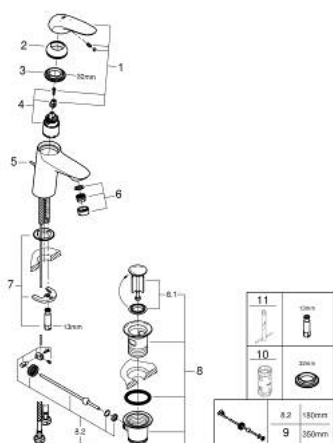

## 23 709 003 EUROSTYLE СМЕСИТЕЛ ЗА УМИВАЛНИК 1/2", ЕДНОРЪКОХВАТКОВ, S-РАЗМЕР

### PRODUCT DESCRIPTION

- Colour: хром
- Еднодупков монтаж
- масивна метална ръкохватка
- GROHE SilkMove - 35 mm керамичен картуш
- OpenCold - cold water flow in mid-lever position
- Регулатор на дебита
- С температурен ограничител
- GROHE LongLife хромирано покритие
- GROHE EcoJoy - технология за намаляване разхода на вода
- максимален дебит (при 3 bar): 5 l/min
- GROHE FastFixation система за бързо инсталиране
- Изпразнител 1 1/4"
- Меки връзки

### SPARE PARTS, юли 2017 – now

- 1: Solid metal lever (Spare part-nr. 46952000)
  - 2: Капаче (Spare part-nr. 46492000)
  - 3: Screw coupling (Spare part-nr. 46460000)
  - 4: Картуш (Spare part-nr. 46863000)
  - 5: Активиращ прът (Spare part-nr. 46739000)
  - 6: Аератор (Spare part-nr. 48159000)
  - 7: Комплект за монтиране на болтове (Spare part-nr. 46671000)
  - 8: Изпразнител 3/4" (Spare part-nr. 28910000)
  - 8.1: Тапа за отточен сифон (Spare part-nr. 07182000)
  - 8.2: Прът ексцентрик (Spare part-nr. 07052000)
  - 9: Прът ексцентрик (Spare part-nr. 07341000)\*
  - 10: Ключ (Spare part-nr. 19332000)\*
  - 11: Ключ за монтаж (Spare part-nr. 19017000)\*
- \* Optional accessories