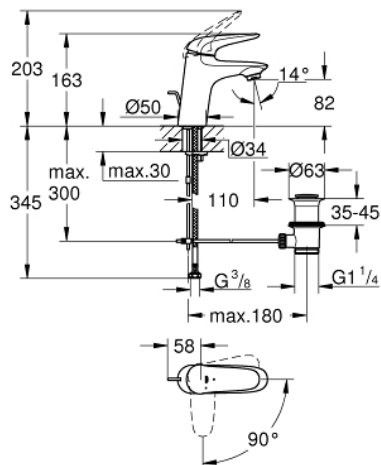

## 23 709 003 EUROSTYLE СМЕСИТЕЛ ЗА УМИВАЛНИК 1/2", ЕДНОРЪКОХВАТКОВ, S-РАЗМЕР

### PRODUCT DESCRIPTION

- Colour: хром
- Еднодупков монтаж
- масивна метална ръкохватка
- GROHE SilkMove - 35 mm керамичен картуш
- OpenCold - cold water flow in mid-lever position
- Регулатор на дебита
- С температурен ограничител
- GROHE LongLife хромирано покритие
- GROHE EcoJoy - технология за намаляване разхода на вода
- максимален дебит (при 3 bar): 5 l/min
- GROHE FastFixation система за бързо инсталиране
- Изпразнител 1 1/4"
- Меки връзки

### SPARE PARTS, юли 2017 – now

- 1: Solid metal lever (Spare part-nr. 46952000)
  - 2: Капаче (Spare part-nr. 46492000)
  - 3: Screw coupling (Spare part-nr. 46460000)
  - 4: Картуш (Spare part-nr. 46863000)
  - 5: Активиращ прът (Spare part-nr. 46739000)
  - 6: Аератор (Spare part-nr. 48159000)
  - 7: Комплект за монтиране на болтове (Spare part-nr. 46671000)
  - 8: Изпразнител 3/4" (Spare part-nr. 28910000)
  - 8.1: Тапа за отточен сифон (Spare part-nr. 07182000)
  - 8.2: Прът ексцентрик (Spare part-nr. 07052000)
  - 9: Прът ексцентрик (Spare part-nr. 07341000)\*
  - 10: Ключ (Spare part-nr. 19332000)\*
  - 11: Ключ за монтаж (Spare part-nr. 19017000)\*
- \* Optional accessories