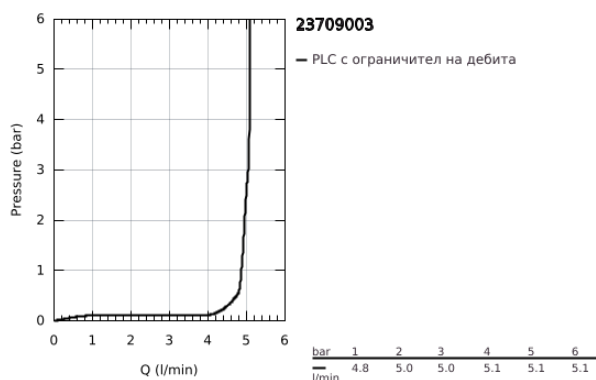

23 709 003 EUROSTYLE СМЕСИТЕЛ ЗА УМИВАЛНИК 1/2", ЕДНОРЪКОХВАТКОВ, S-РАЗМЕР

PRODUCT DESCRIPTION

- Colour: хром
- Еднодупков монтаж
- масивна метална ръкохватка
- GROHE SilkMove - 35 mm керамичен картуш
- OpenCold - cold water flow in mid-lever position
- Регулатор на дебита
- С температурен ограничител
- GROHE LongLife хромирано покритие
- GROHE EcoJoy - технология за намаляване разхода на вода
- максимален дебит (при 3 bar): 5 l/min
- GROHE FastFixation система за бързо инсталиране
- Изпразнител 1 1/4"
- Меки връзки

23 709 003 EUROSTYLE СМЕСИТЕЛ ЗА УМИВАЛНИК 1/2", ЕДНОРЪКОХВАТКОВ, S-РАЗМЕР

SPARE PARTS, юли 2017 – now

- 1: Solid metal lever (Spare part-nr. 46952000)
 - 2: Капаче (Spare part-nr. 46492000)
 - 3: Screw coupling (Spare part-nr. 46460000)
 - 4: Картуш (Spare part-nr. 46863000)
 - 5: Активиращ прът (Spare part-nr. 46739000)
 - 6: Аератор (Spare part-nr. 48159000)
 - 7: Комплект за монтиране на болтове (Spare part-nr. 46671000)
 - 8: Изпразнител 3/4" (Spare part-nr. 28910000)
 - 8.1: Тапа за отточен сифон (Spare part-nr. 07182000)
 - 8.2: Прът ексцентрик (Spare part-nr. 07052000)
 - 9: Прът ексцентрик (Spare part-nr. 07341000)*
 - 10: Ключ (Spare part-nr. 19332000)*
 - 11: Ключ за монтаж (Spare part-nr. 19017000)*
- * Optional accessories