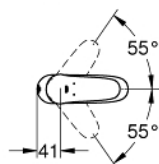

23 714 003 EUROSTYLE СМЕСИТЕЛ ЗА УМИВАЛНИК 1/2", ЕДНОРЪКОХВАТКОВ, S-РАЗМЕР

PRODUCT DESCRIPTION

- Colour: хром
- Еднодупков монтаж
- масивна метална ръкохватка
- GROHE SilkMove - 35 mm керамичен картуш
- Регулатор на дебита
- С температурен ограничител
- GROHE LongLife хромирано покритие
- аератор 5,7 l/min
- водни пътица - без досег до олово и никел в смесителя
- GROHE FastFixation система за бързо инсталиране
- Издърпваща се верижка
- Меки връзки

23 714 003 **EUROSTYLE СМЕСИТЕЛ ЗА УМИВАЛНИК 1/2",
ЕДНОРЪКОХВАТКОВ, S-РАЗМЕР**

SPARE PARTS, ноември 2015 – now

- 1: Solid metal lever (Spare part-nr. 46951000)
- 2: Капаче (Spare part-nr. 46492000)
- 3: Завиващ се пръстен (Spare part-nr. 46815000)
- 4: Картуш (Spare part-nr. 46374000)
- 5: Аератор (Spare part-nr. 48159000)
- 6: Chain (Spare part-nr. 06815000)
- 7: Комплект за монтиране на болтове (Spare part-nr. 46671000)
- 8: Ключ (Spare part-nr. 19332000)*
- 9: Ключ за монтаж (Spare part-nr. 19017000)*