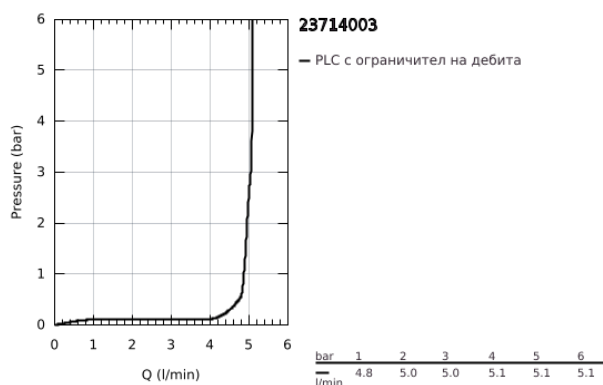

23 714 003 EUROSTYLE СМЕСИТЕЛ ЗА УМИВАЛНИК 1/2", ЕДНОРЪКОХВАТКОВ, S-РАЗМЕР

PRODUCT DESCRIPTION

- Colour: хром
- Еднодупков монтаж
- масивна метална ръкохватка
- GROHE SilkMove - 35 mm керамичен картуш
- Регулатор на дебита
- С температурен ограничител
- GROHE LongLife хромирано покритие
- аератор 5,7 l/min
- водни пътица - без досег до олово и никел в смесителя
- GROHE FastFixation система за бързо инсталиране
- Издърпваща се верижка
- Меки връзки

23 714 003 **EUROSTYLE СМЕСИТЕЛ ЗА УМИВАЛНИК 1/2",
ЕДНОРЪКОХВАТКОВ, S-РАЗМЕР**

SPARE PARTS, ноември 2015 – now

- 1: Solid metal lever (Spare part-nr. 46951000)
- 2: Капаче (Spare part-nr. 46492000)
- 3: Завиващ се пръстен (Spare part-nr. 46815000)
- 4: Картуш (Spare part-nr. 46374000)
- 5: Аератор (Spare part-nr. 48159000)
- 6: Chain (Spare part-nr. 06815000)
- 7: Комплект за монтиране на болтове (Spare part-nr. 46671000)
- 8: Ключ (Spare part-nr. 19332000)*
- 9: Ключ за монтаж (Spare part-nr. 19017000)*