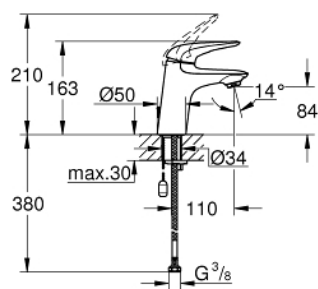

23 714 003 EUROSTYLE СМЕСИТЕЛ ЗА УМИВАЛНИК 1/2", ЕДНОРЪКОХВАТКОВ, S-РАЗМЕР

PRODUCT DESCRIPTION

- Colour: хром
- Еднодупков монтаж
- масивна метална ръкохватка
- GROHE SilkMove - 35 mm керамичен картуш
- Регулатор на дебита
- С температурен ограничител
- GROHE LongLife хромирано покритие
- аератор 5,7 l/min
- водни пътица - без досег до олово и никел в смесителя
- GROHE FastFixation система за бързо инсталиране
- Издърпваща се верижка
- Меки връзки

23 714 003 **EUROSTYLE СМЕСИТЕЛ ЗА УМИВАЛНИК 1/2",
ЕДНОРЪКОХВАТКОВ, S-РАЗМЕР**

SPARE PARTS, ноември 2015 – now

- 1: Solid metal lever (Spare part-nr. 46951000)
- 2: Капаче (Spare part-nr. 46492000)
- 3: Завиващ се пръстен (Spare part-nr. 46815000)
- 4: Картуш (Spare part-nr. 46374000)
- 5: Аератор (Spare part-nr. 48159000)
- 6: Chain (Spare part-nr. 06815000)
- 7: Комплект за монтиране на болтове (Spare part-nr. 46671000)
- 8: Ключ (Spare part-nr. 19332000)*
- 9: Ключ за монтаж (Spare part-nr. 19017000)*