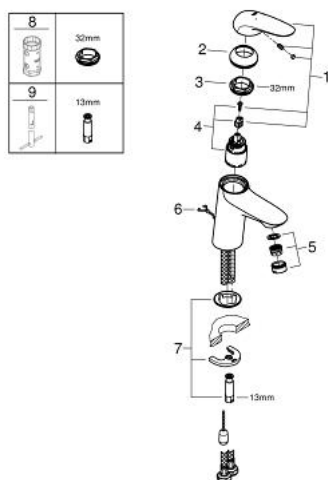

23 714 003 EUROSTYLE СМЕСИТЕЛ ЗА УМИВАЛНИК 1/2", ЕДНОРЪКОХВАТКОВ, S-РАЗМЕР

PRODUCT DESCRIPTION

- Colour: хром
- Еднодупков монтаж
- масивна метална ръкохватка
- GROHE SilkMove - 35 mm керамичен картуш
- Регулатор на дебита
- С температурен ограничител
- GROHE LongLife хромирано покритие
- аератор 5,7 l/min
- водни пътица - без досег до олово и никел в смесителя
- GROHE FastFixation система за бързо инсталиране
- Издърпваща се верижка
- Меки връзки

23 714 003 **EUROSTYLE СМЕСИТЕЛ ЗА УМИВАЛНИК 1/2",
ЕДНОРЪКОХВАТКОВ, S-РАЗМЕР**

SPARE PARTS, ноември 2015 – now

- 1: Solid metal lever (Spare part-nr. 46951000)
- 2: Капаче (Spare part-nr. 46492000)
- 3: Завиващ се пръстен (Spare part-nr. 46815000)
- 4: Картуш (Spare part-nr. 46374000)
- 5: Аератор (Spare part-nr. 48159000)
- 6: Chain (Spare part-nr. 06815000)
- 7: Комплект за монтиране на болтове (Spare part-nr. 46671000)
- 8: Ключ (Spare part-nr. 19332000)*
- 9: Ключ за монтаж (Spare part-nr. 19017000)*