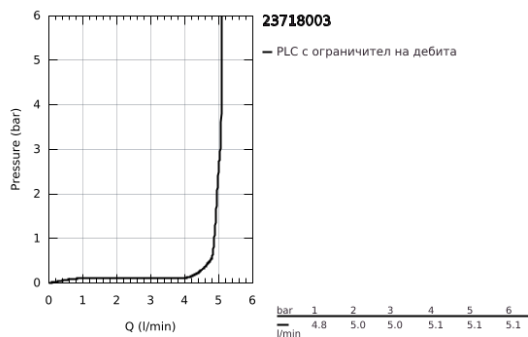

## 23 718 003 EUROSTYLE СМЕСИТЕЛ ЗА УМИВАЛНИК 1/2", ЕДНОРЪКОХВАТКОВ, L-РАЗМЕР

### PRODUCT DESCRIPTION

- Colour: хром
- Еднодупков монтаж
- масивна метална ръкохватка
- С температурен ограничител
- GROHE LongLife хромирано покритие
- GROHE EcoJoy - технология за намаляване разхода на вода
- максимален дебит (при 3 bar): 5 l/min
- GROHE FastFixation система за бързо инсталиране
- Подвижен лят чучур
- Възможност за завъртане на 360°
- Изпразнител 1 1/4"