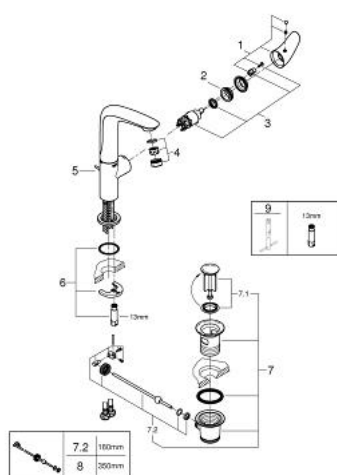

## 23 718 003 EUROSTYLE СМЕСИТЕЛ ЗА УМИВАЛНИК 1/2", ЕДНОРЪКОХВАТКОВ, L-РАЗМЕР

### PRODUCT DESCRIPTION

- Colour: хром
- Еднодупков монтаж
- масивна метална ръкохватка
- С температурен ограничител
- GROHE LongLife хромирано покритие
- GROHE EcoJoy - технология за намаляване разхода на вода
- максимален дебит (при 3 bar): 5 l/min
- GROHE FastFixation система за бързо инсталиране
- Подвижен лят чучур
- Възможност за завъртане на 360°
- Изпразнител 1 1/4"

### SPARE PARTS, юни 2019 – now

- 1: Solid metal lever (Spare part-nr. 46953000)
  - 2: Fitting ring (Spare part-nr. 46715000)
  - 3: Картуш (Spare part-nr. 46580000)
  - 4: Аератор (Spare part-nr. 48159000)
  - 5: Активиращ прът (Spare part-nr. 46739000)
  - 6: Комплект за монтиране на болтове (Spare part-nr. 46671000)
  - 7: Изпразнител 3/4" (Spare part-nr. 28910000)
  - 7.1: Тапа за отточен сифон (Spare part-nr. 07182000)
  - 7.2: Прът ексцентрик (Spare part-nr. 07052000)
  - 8: Прът ексцентрик (Spare part-nr. 07341000)\*
  - 9: Ключ за монтаж (Spare part-nr. 19017000)\*
- \* Optional accessories