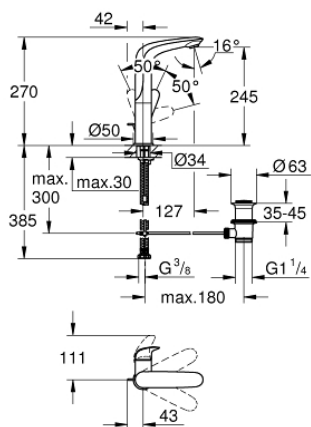

## 23 718 003 EUROSTYLE СМЕСИТЕЛ ЗА УМИВАЛНИК 1/2", ЕДНОРЪКОХВАТКОВ, L-РАЗМЕР

### PRODUCT DESCRIPTION

- Colour: хром
- Еднодупков монтаж
- масивна метална ръкохватка
- С температурен ограничител
- GROHE LongLife хромирано покритие
- GROHE EcoJoy - технология за намаляване разхода на вода
- максимален дебит (при 3 bar): 5 l/min
- GROHE FastFixation система за бързо инсталиране
- Подвижен лят чучур
- Възможност за завъртане на 360°
- Изпразнител 1 1/4"

### SPARE PARTS, юни 2019 – now

- 1: Solid metal lever (Spare part-nr. 46953000)
  - 2: Fitting ring (Spare part-nr. 46715000)
  - 3: Картуш (Spare part-nr. 46580000)
  - 4: Аератор (Spare part-nr. 48159000)
  - 5: Активиращ прът (Spare part-nr. 46739000)
  - 6: Комплект за монтиране на болтове (Spare part-nr. 46671000)
  - 7: Изпразнител 3/4" (Spare part-nr. 28910000)
  - 7.1: Тапа за отточен сифон (Spare part-nr. 07182000)
  - 7.2: Прът ексцентрик (Spare part-nr. 07052000)
  - 8: Прът ексцентрик (Spare part-nr. 07341000)\*
  - 9: Ключ за монтаж (Spare part-nr. 19017000)\*
- \* Optional accessories