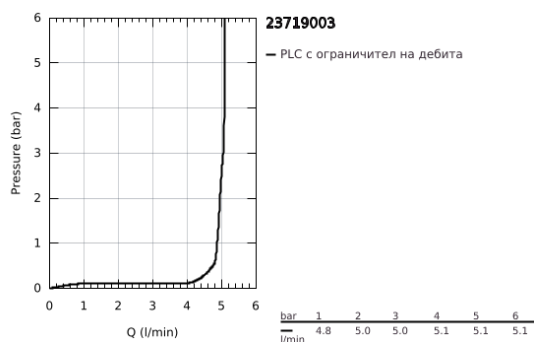

23 719 003 EUROSTYLE СМЕСИТЕЛ ЗА УМИВАЛНИК 1/2", ЕДНОРЪКОХВАТКОВ XL-РАЗМЕР

PRODUCT DESCRIPTION

- Colour: хром
- Еднодупков монтаж
- масивна метална ръкохватка
- Високо тяло за стоящи мивки тип "Купа"
- GROHE SilkMove - 35 mm керамичен картуш
- С температурен ограничител
- GROHE LongLife хромирано покритие
- GROHE EcoJoy - технология за намаляване разхода на вода
- максимален дебит (при 3 bar): 5 l/min
- GROHE FastFixation система за бързо инсталиране
- Без изпразнител
- Меки връзки

23 719 003 EUROSTYLE СМЕСИТЕЛ ЗА УМИВАЛНИК 1/2", ЕДНОРЪКОХВАТКОВ XL-РАЗМЕР

SPARE PARTS, ноември 2015 – now

- 1: Solid metal lever (Spare part-nr. 46951000)
 - 2: Капаче (Spare part-nr. 46492000)
 - 3: Screw coupling (Spare part-nr. 46460000)
 - 4: Картуш (Spare part-nr. 46374000)
 - 5: Аератор (Spare part-nr. 46837000)
 - 6: Комплект за монтиране на болтове (Spare part-nr. 46671000)
 - 7: Ключ (Spare part-nr. 19332000)*
 - 8: Ключ за монтаж (Spare part-nr. 19017000)*
- * Optional accessories