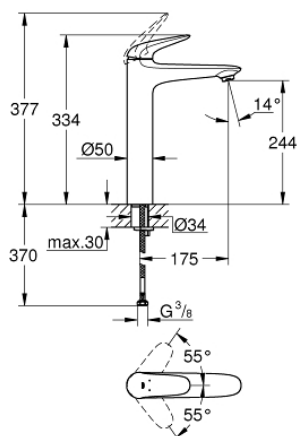

23 719 003 EUROSTYLE СМЕСИТЕЛ ЗА УМИВАЛНИК 1/2", ЕДНОРЪКОХВАТКОВ XL-РАЗМЕР

PRODUCT DESCRIPTION

- Colour: хром
- Еднодупков монтаж
- масивна метална ръкохватка
- Високо тяло за стоящи мивки тип "Купа"
- GROHE SilkMove - 35 mm керамичен картуш
- С температурен ограничител
- GROHE LongLife хромирано покритие
- GROHE EcoJoy - технология за намаляване разхода на вода
- максимален дебит (при 3 bar): 5 l/min
- GROHE FastFixation система за бързо инсталиране
- Без изпразнител
- Меки връзки

23 719 003 EUROSTYLE СМЕСИТЕЛ ЗА УМИВАЛНИК 1/2", ЕДНОРЪКОХВАТКОВ XL-РАЗМЕР

SPARE PARTS, ноември 2015 – now

- 1: Solid metal lever (Spare part-nr. 46951000)
 - 2: Капаче (Spare part-nr. 46492000)
 - 3: Screw coupling (Spare part-nr. 46460000)
 - 4: Картуш (Spare part-nr. 46374000)
 - 5: Аератор (Spare part-nr. 46837000)
 - 6: Комплект за монтиране на болтове (Spare part-nr. 46671000)
 - 7: Ключ (Spare part-nr. 19332000)*
 - 8: Ключ за монтаж (Spare part-nr. 19017000)*
- * Optional accessories