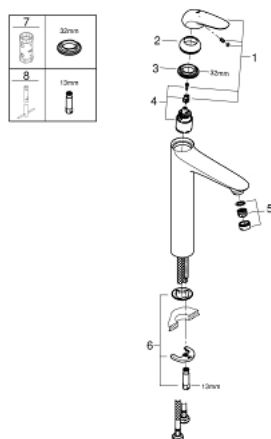

23 719 003 EUROSTYLE СМЕСИТЕЛ ЗА УМИВАЛНИК 1/2", ЕДНОРЪКОХВАТКОВ XL-РАЗМЕР

PRODUCT DESCRIPTION

- Colour: хром
- Еднодупков монтаж
- масивна метална ръкохватка
- Високо тяло за стоящи мивки тип "Купа"
- GROHE SilkMove - 35 mm керамичен картуш
- С температурен ограничител
- GROHE LongLife хромирано покритие
- GROHE EcoJoy - технология за намаляване разхода на вода
- максимален дебит (при 3 bar): 5 l/min
- GROHE FastFixation система за бързо инсталиране
- Без изпразнител
- Меки връзки

23 719 003 EUROSTYLE СМЕСИТЕЛ ЗА УМИВАЛНИК 1/2", ЕДНОРЪКОХВАТКОВ XL-РАЗМЕР

SPARE PARTS, ноември 2015 – now

- 1: Solid metal lever (Spare part-nr. 46951000)
 - 2: Капаче (Spare part-nr. 46492000)
 - 3: Screw coupling (Spare part-nr. 46460000)
 - 4: Картуш (Spare part-nr. 46374000)
 - 5: Аератор (Spare part-nr. 46837000)
 - 6: Комплект за монтиране на болтове (Spare part-nr. 46671000)
 - 7: Ключ (Spare part-nr. 19332000)*
 - 8: Ключ за монтаж (Spare part-nr. 19017000)*
- * Optional accessories