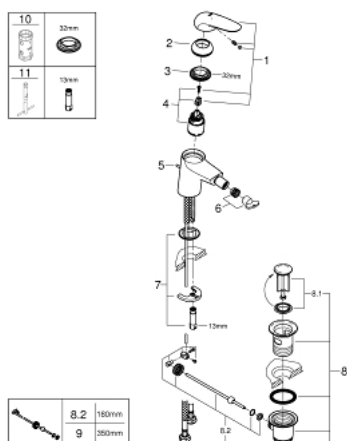

23 720 003 EUROSTYLE СМЕСИТЕЛ ЗА БИДЕ, 1/2" S-РАЗМЕР

PRODUCT DESCRIPTION

- Colour: хром
- Еднодупков монтаж
- масивна метална ръкохватка
- GROHE SilkMove - 35 mm керамичен картуш
- Регулатор на дебита
- С температурен ограничител
- GROHE LongLife хромирано покритие
- GROHE EcoJoy - технология за намаляване разхода на вода
- максимален дебит (при 3 bar): 5 l/min
- GROHE FastFixation система за бързо инсталиране
- Със сферично закрепване
- Изпразнител 1 1/4"
- Меки връзки

23 720 003 EUROSTYLE СМЕСИТЕЛ ЗА БИДЕ, 1/2" S-РАЗМЕР

SPARE PARTS, ноември 2015 – now

- 1: Solid metal lever (Spare part-nr. 46951000)
 - 2: Капаче (Spare part-nr. 46492000)
 - 3: Screw coupling (Spare part-nr. 46460000)
 - 4: Картуш (Spare part-nr. 46374000)
 - 5: Активиращ прът (Spare part-nr. 46739000)
 - 6: Аератор (Spare part-nr. 13998000)
 - 7: Комплект за монтиране на болтове (Spare part-nr. 46671000)
 - 8: Изпразнител 3/4" (Spare part-nr. 28910000)
 - 8.1: Тапа за отточен сифон (Spare part-nr. 07182000)
 - 8.2: Прът ексцентрик (Spare part-nr. 07052000)
 - 9: Прът ексцентрик (Spare part-nr. 07341000)*
 - 10: Ключ (Spare part-nr. 19332000)*
 - 11: Ключ за монтаж (Spare part-nr. 19017000)*
- * Optional accessories