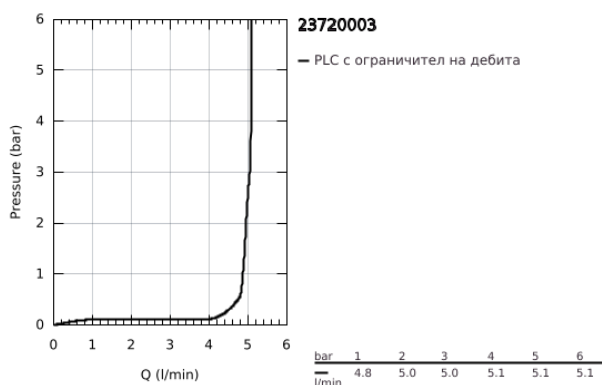

23 720 003 EUROSTYLE СМЕСИТЕЛ ЗА БИДЕ, 1/2" S-РАЗМЕР

PRODUCT DESCRIPTION

- Colour: хром
- Еднодупков монтаж
- масивна метална ръкохватка
- GROHE SilkMove - 35 mm керамичен картуш
- Регулатор на дебита
- С температурен ограничител
- GROHE LongLife хромирано покритие
- GROHE EcoJoy - технология за намаляване разхода на вода
- максимален дебит (при 3 bar): 5 l/min
- GROHE FastFixation система за бързо инсталиране
- Със сферично закрепване
- Изпразнител 1 1/4"
- Меки връзки

23 720 003 EUROSTYLE СМЕСИТЕЛ ЗА БИДЕ, 1/2" S-РАЗМЕР

SPARE PARTS, ноември 2015 – now

- 1: Solid metal lever (Spare part-nr. 46951000)
 - 2: Капаче (Spare part-nr. 46492000)
 - 3: Screw coupling (Spare part-nr. 46460000)
 - 4: Картуш (Spare part-nr. 46374000)
 - 5: Активиращ прът (Spare part-nr. 46739000)
 - 6: Аератор (Spare part-nr. 13998000)
 - 7: Комплект за монтиране на болтове (Spare part-nr. 46671000)
 - 8: Изпразнител 3/4" (Spare part-nr. 28910000)
 - 8.1: Тапа за отточен сифон (Spare part-nr. 07182000)
 - 8.2: Прът ексцентрик (Spare part-nr. 07052000)
 - 9: Прът ексцентрик (Spare part-nr. 07341000)*
 - 10: Ключ (Spare part-nr. 19332000)*
 - 11: Ключ за монтаж (Spare part-nr. 19017000)*
- * Optional accessories