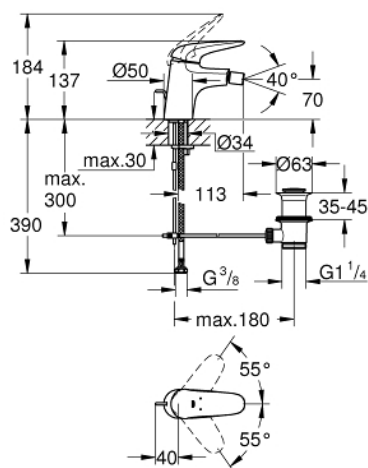

23 720 003 EUROSTYLE СМЕСИТЕЛ ЗА БИДЕ, 1/2" S-РАЗМЕР

PRODUCT DESCRIPTION

- Colour: хром
- Еднодупков монтаж
- масивна метална ръкохватка
- GROHE SilkMove - 35 mm керамичен картуш
- Регулатор на дебита
- С температурен ограничител
- GROHE LongLife хромирано покритие
- GROHE EcoJoy - технология за намаляване разхода на вода
- максимален дебит (при 3 bar): 5 l/min
- GROHE FastFixation система за бързо инсталиране
- Със сферично закрепване
- Изпразнител 1 1/4"
- Меки връзки

23 720 003 EUROSTYLE СМЕСИТЕЛ ЗА БИДЕ, 1/2" S-РАЗМЕР

SPARE PARTS, ноември 2015 – now

- 1: Solid metal lever (Spare part-nr. 46951000)
 - 2: Капаче (Spare part-nr. 46492000)
 - 3: Screw coupling (Spare part-nr. 46460000)
 - 4: Картуш (Spare part-nr. 46374000)
 - 5: Активиращ прът (Spare part-nr. 46739000)
 - 6: Аератор (Spare part-nr. 13998000)
 - 7: Комплект за монтиране на болтове (Spare part-nr. 46671000)
 - 8: Изпразнител 3/4" (Spare part-nr. 28910000)
 - 8.1: Тапа за отточен сифон (Spare part-nr. 07182000)
 - 8.2: Прът ексцентрик (Spare part-nr. 07052000)
 - 9: Прът ексцентрик (Spare part-nr. 07341000)*
 - 10: Ключ (Spare part-nr. 19332000)*
 - 11: Ключ за монтаж (Spare part-nr. 19017000)*
- * Optional accessories