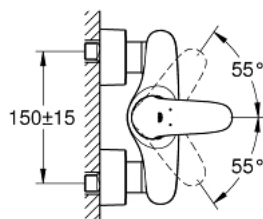

23 722 003 EUROSTYLE СМЕСИТЕЛ ЗА ДУШ, ЕДНОРЪКОХВАТКОВ 1/2"

PRODUCT DESCRIPTION

- Colour: хром
- Стенен монтаж
- масивна метална ръкохватка
- GROHE SilkMove - 35 mm керамичен картуш
- С температурен ограничител
- GROHE LongLife хромирано покритие
- Регулатор на дебита
- Извод 1/2" с вграден възвратен клапан
- Скрити S- връзки
- Метална, стенна розетка
- Защита от обратен поток

23 722 003 EUROSTYLE СМЕСИТЕЛ ЗА ДУШ, ЕДНОРЪКОХВАТКОВ 1/2"

SPARE PARTS, ноември 2015 – now

- 1: Solid metal lever (Spare part-nr. 46954000)
- 2: Капаче (Spare part-nr. 46436000)
- 3: Screw coupling (Spare part-nr. 46460000)
- 4: Картуш (Spare part-nr. 46374000)
- 5: Възвратен клапан (Spare part-nr. 48276000)
- 6: Винтова връзка 1/2" (Spare part-nr. 45044000)
- 7: S- Връзка (Spare part-nr. 12693000)
- 8: Ключ (Spare part-nr. 19332000)*
- 9: Комплект удължители, 30 mm (Spare part-nr. 46238000)*
- 10: Специален ключ (Spare part-nr. 19377000)*