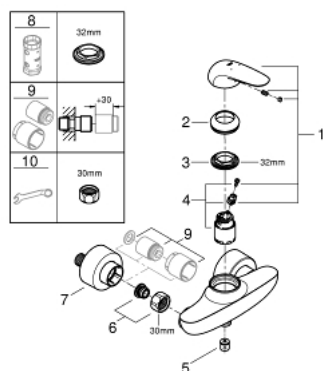

23 722 003 EUROSTYLE СМЕСИТЕЛ ЗА ДУШ, ЕДНОРЪКОХВАТКОВ 1/2"

PRODUCT DESCRIPTION

- Colour: хром
- Стенен монтаж
- масивна метална ръкохватка
- GROHE SilkMove - 35 mm керамичен картуш
- С температурен ограничител
- GROHE LongLife хромирано покритие
- Регулатор на дебита
- Извод 1/2" с вграден възвратен клапан
- Скрити S- връзки
- Метална, стенна розетка
- Защита от обратен поток

23 722 003 EUROSTYLE СМЕСИТЕЛ ЗА ДУШ, ЕДНОРЪКОХВАТКОВ 1/2"

SPARE PARTS, ноември 2015 – now

- 1: Solid metal lever (Spare part-nr. 46954000)
- 2: Капаче (Spare part-nr. 46436000)
- 3: Screw coupling (Spare part-nr. 46460000)
- 4: Картуш (Spare part-nr. 46374000)
- 5: Възвратен клапан (Spare part-nr. 48276000)
- 6: Винтова връзка 1/2" (Spare part-nr. 45044000)
- 7: S- Връзка (Spare part-nr. 12693000)
- 8: Ключ (Spare part-nr. 19332000)*
- 9: Комплект удължители, 30 mm (Spare part-nr. 46238000)*
- 10: Специален ключ (Spare part-nr. 19377000)*