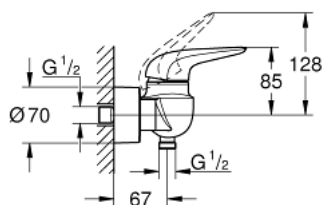

23 722 003 EUROSTYLE СМЕСИТЕЛ ЗА ДУШ, ЕДНОРЪКОХВАТКОВ 1/2"

PRODUCT DESCRIPTION

- Colour: хром
- Стенен монтаж
- масивна метална ръкохватка
- GROHE SilkMove - 35 mm керамичен картуш
- С температурен ограничител
- GROHE LongLife хромирано покритие
- Регулатор на дебита
- Извод 1/2" с вграден възвратен клапан
- Скрити S- връзки
- Метална, стенна розетка
- Защита от обратен поток

23 722 003 EUROSTYLE СМЕСИТЕЛ ЗА ДУШ, ЕДНОРЪКОХВАТКОВ 1/2"

SPARE PARTS, ноември 2015 – now

- 1: Solid metal lever (Spare part-nr. 46954000)
- 2: Капаче (Spare part-nr. 46436000)
- 3: Screw coupling (Spare part-nr. 46460000)
- 4: Картуш (Spare part-nr. 46374000)
- 5: Възвратен клапан (Spare part-nr. 48276000)
- 6: Винтова връзка 1/2" (Spare part-nr. 45044000)
- 7: S- Връзка (Spare part-nr. 12693000)
- 8: Ключ (Spare part-nr. 19332000)*
- 9: Комплект удължители, 30 mm (Spare part-nr. 46238000)*
- 10: Специален ключ (Spare part-nr. 19377000)*