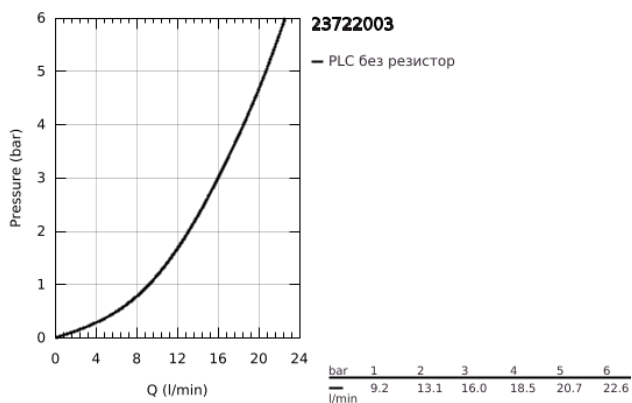

23 722 003 EUROSTYLE СМЕСИТЕЛ ЗА ДУШ, ЕДНОРЪКОХВАТКОВ 1/2"

PRODUCT DESCRIPTION

- Colour: хром
- Стенен монтаж
- масивна метална ръкохватка
- GROHE SilkMove - 35 mm керамичен картуш
- С температурен ограничител
- GROHE LongLife хромирано покритие
- Регулатор на дебита
- Извод 1/2" с вграден възвратен клапан
- Скрити S- връзки
- Метална, стенна розетка
- Защита от обратен поток

23 722 003 EUROSTYLE СМЕСИТЕЛ ЗА ДУШ, ЕДНОРЪКОХВАТКОВ 1/2"

SPARE PARTS, ноември 2015 – now

- 1: Solid metal lever (Spare part-nr. 46954000)
- 2: Капаче (Spare part-nr. 46436000)
- 3: Screw coupling (Spare part-nr. 46460000)
- 4: Картуш (Spare part-nr. 46374000)
- 5: Възвратен клапан (Spare part-nr. 48276000)
- 6: Винтова връзка 1/2" (Spare part-nr. 45044000)
- 7: S- Връзка (Spare part-nr. 12693000)
- 8: Ключ (Spare part-nr. 19332000)*
- 9: Комплект удължители, 30 mm (Spare part-nr. 46238000)*
- 10: Специален ключ (Spare part-nr. 19377000)*