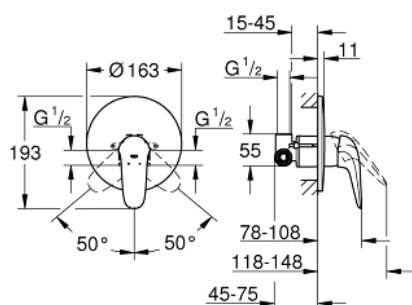

23 725 003 EUROSTYLE СМЕСИТЕЛ ЗА ДУШ, ЕДНОРЪКОХВАТКОВ 1/2"

PRODUCT DESCRIPTION

- Colour: хром
- Стенен монтаж
- Състои се от:
 - Комплект за готов монтаж
 - (19 507 003)
 - С тяло за вграждане
- масивна метална ръкохватка
- GROHE SilkMove 46 mm керамичен картуш
- Регулатор на дебита
- GROHE LongLife хромирано покритие
- Метална, стенна розетка
- Уплътнение на ръкохватката и розетката
- GROHE FastFixation
- Възможност да се монтира температурен ограничител (46 308)

23 725 003 EUROSTYLE СМЕСИТЕЛ ЗА ДУШ, ЕДНОРЪКОХВАТКОВ 1/2"

SPARE PARTS, ноември 2015 – now

- 1: Solid metal lever (Spare part-nr. 46954000)
 - 2: Розетка (Spare part-nr. 46904000)
 - 3: Картуш (Spare part-nr. 46048000)
 - 4: Температурен ограничител (Spare part-nr. 46308000)*
 - 5: Комплект удължители (Spare part-nr. 46191000)*
 - 6: Комплект удължители (Spare part-nr. 46343000)*
- * Optional accessories