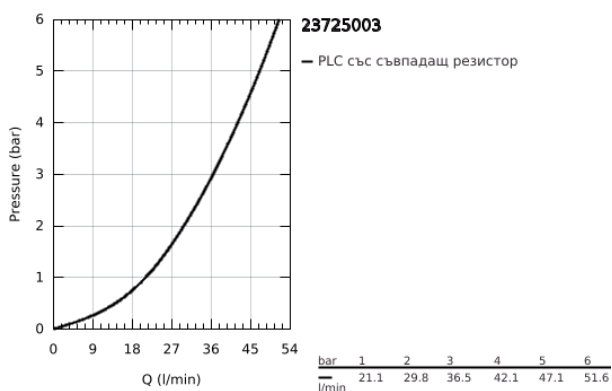

23 725 003 EUROSTYLE СМЕСИТЕЛ ЗА ДУШ, ЕДНОРЪКОХВАТКОВ 1/2"

PRODUCT DESCRIPTION

- Colour: хром
- Стенен монтаж
- Състои се от:
 - Комплект за готов монтаж
 - (19 507 003)
 - С тяло за вграждане
- масивна метална ръкохватка
- GROHE SilkMove 46 mm керамичен картуш
- Регулатор на дебита
- GROHE LongLife хромирано покритие
- Метална, стенна розетка
- Уплътнение на ръкохватката и розетката
- GROHE FastFixation
- Възможност да се монтира температурен ограничител (46 308)

23 725 003 EUROSTYLE СМЕСИТЕЛ ЗА ДУШ, ЕДНОРЪКОХВАТКОВ 1/2"

SPARE PARTS, ноември 2015 – now

- 1: Solid metal lever (Spare part-nr. 46954000)
 - 2: Розетка (Spare part-nr. 46904000)
 - 3: Картуш (Spare part-nr. 46048000)
 - 4: Температурен ограничител (Spare part-nr. 46308000)*
 - 5: Комплект удължители (Spare part-nr. 46191000)*
 - 6: Комплект удължители (Spare part-nr. 46343000)*
- * Optional accessories