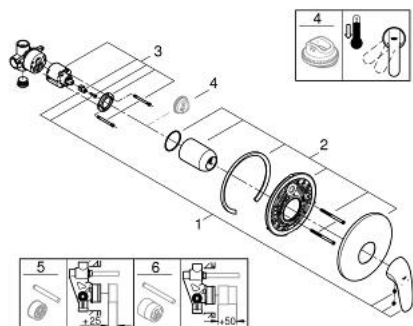

23 725 003 EUROSTYLE СМЕСИТЕЛ ЗА ДУШ, ЕДНОРЪКОХВАТКОВ 1/2"

PRODUCT DESCRIPTION

- Colour: хром
- Стенен монтаж
- Състои се от:
 - Комплект за готов монтаж
 - (19 507 003)
 - С тяло за вграждане
- масивна метална ръкохватка
- GROHE SilkMove 46 mm керамичен картуш
- Регулатор на дебита
- GROHE LongLife хромирано покритие
- Метална, стенна розетка
- Уплътнение на ръкохватката и розетката
- GROHE FastFixation
- Възможност да се монтира температурен ограничител (46 308)

23 725 003 EUROSTYLE СМЕСИТЕЛ ЗА ДУШ, ЕДНОРЪКОХВАТКОВ 1/2"

SPARE PARTS, ноември 2015 – now

- 1: Solid metal lever (Spare part-nr. 46954000)
 - 2: Розетка (Spare part-nr. 46904000)
 - 3: Картуш (Spare part-nr. 46048000)
 - 4: Температурен ограничител (Spare part-nr. 46308000)*
 - 5: Комплект удължители (Spare part-nr. 46191000)*
 - 6: Комплект удължители (Spare part-nr. 46343000)*
- * Optional accessories