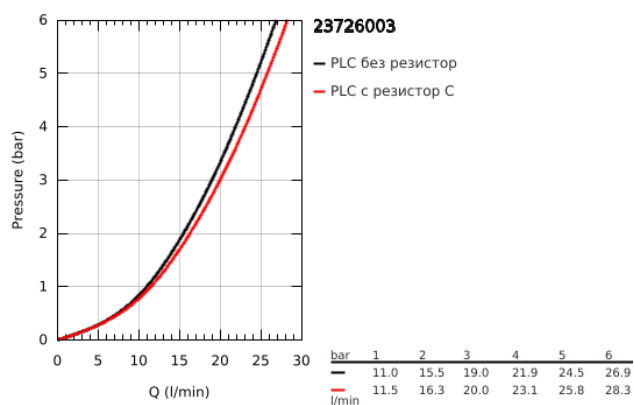

23 726 003 EUROSTYLE СМЕСИТЕЛ ЗА ВАНА 1/2", ЕДНОРЪКОХВАТКОВ

PRODUCT DESCRIPTION

- Colour: хром
- Стенен монтаж
- масивна метална ръкохватка
- GROHE SilkMove - 35 mm керамичен картуш
- С температурен ограничител
- GROHE LongLife хромирано покритие
- Регулатор на дебита
- Автоматичен превключвател за вана/душ
- Аератор
- Извод 1/2" с вграден възвратен клапан
- Скрити S- връзки
- Защита от обратен поток

23 726 003 EUROSTYLE СМЕСИТЕЛ ЗА ВАНА 1/2", ЕДНОРЪКОХВАТКОВ

SPARE PARTS, ноември 2015 – now

- 1: Solid metal lever (Spare part-nr. 46954000)
 - 2: Капаче (Spare part-nr. 46436000)
 - 3: Screw coupling (Spare part-nr. 46460000)
 - 4: Картуш (Spare part-nr. 46374000)
 - 5: Външна част на превключвател (Spare part-nr. 64309000)
 - 6: Аератор (Spare part-nr. 13952000)
 - 7: Превключвател (Spare part-nr. 65655000)
 - 8: Възвратен клапан (Spare part-nr. 48276000)
 - 9: Винтова връзка 1/2" (Spare part-nr. 45044000)
 - 10: S- Връзка (Spare part-nr. 12693000)
 - 11: Ключ (Spare part-nr. 19332000)*
 - 12: Комплект удължители, 30 mm (Spare part-nr. 46238000)*
 - 13: Специален ключ (Spare part-nr. 19377000)*
- * Optional accessories