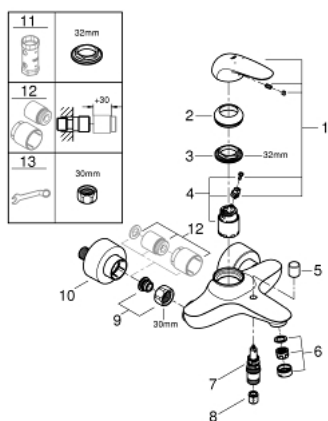

23 726 003 EUROSTYLE СМЕСИТЕЛ ЗА ВАНА 1/2", ЕДНОРЪКОХВАТКОВ

PRODUCT DESCRIPTION

- Colour: хром
- Стенен монтаж
- масивна метална ръкохватка
- GROHE SilkMove - 35 mm керамичен картуш
- С температурен ограничител
- GROHE LongLife хромирано покритие
- Регулатор на дебита
- Автоматичен превключвател за вана/душ
- Аератор
- Извод 1/2" с вграден възвратен клапан
- Скрити S- връзки
- Защита от обратен поток

23 726 003 EUROSTYLE СМЕСИТЕЛ ЗА ВАНА 1/2", ЕДНОРЪКОХВАТКОВ

SPARE PARTS, ноември 2015 – now

- 1: Solid metal lever (Spare part-nr. 46954000)
 - 2: Капаче (Spare part-nr. 46436000)
 - 3: Screw coupling (Spare part-nr. 46460000)
 - 4: Картуш (Spare part-nr. 46374000)
 - 5: Външна част на превключвател (Spare part-nr. 64309000)
 - 6: Аератор (Spare part-nr. 13952000)
 - 7: Превключвател (Spare part-nr. 65655000)
 - 8: Възвратен клапан (Spare part-nr. 48276000)
 - 9: Винтова връзка 1/2" (Spare part-nr. 45044000)
 - 10: S- Връзка (Spare part-nr. 12693000)
 - 11: Ключ (Spare part-nr. 19332000)*
 - 12: Комплект удължители, 30 mm (Spare part-nr. 46238000)*
 - 13: Специален ключ (Spare part-nr. 19377000)*
- * Optional accessories