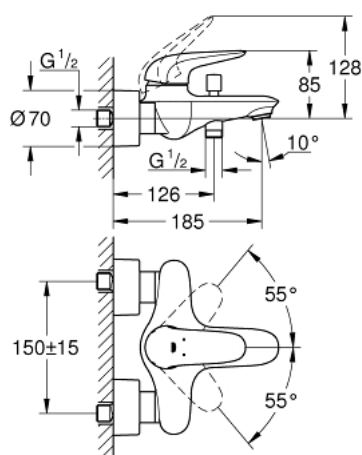

23 726 003 EUROSTYLE СМЕСИТЕЛ ЗА ВАНА 1/2", ЕДНОРЪКОХВАТКОВ

PRODUCT DESCRIPTION

- Colour: хром
- Стенен монтаж
- масивна метална ръкохватка
- GROHE SilkMove - 35 mm керамичен картуш
- С температурен ограничител
- GROHE LongLife хромирано покритие
- Регулатор на дебита
- Автоматичен превключвател за вана/душ
- Аератор
- Извод 1/2" с вграден възвратен клапан
- Скрити S- връзки
- Защита от обратен поток

23 726 003 EUROSTYLE СМЕСИТЕЛ ЗА ВАНА 1/2", ЕДНОРЪКОХВАТКОВ

SPARE PARTS, ноември 2015 – now

- 1: Solid metal lever (Spare part-nr. 46954000)
 - 2: Капаче (Spare part-nr. 46436000)
 - 3: Screw coupling (Spare part-nr. 46460000)
 - 4: Картуш (Spare part-nr. 46374000)
 - 5: Външна част на превключвател (Spare part-nr. 64309000)
 - 6: Аератор (Spare part-nr. 13952000)
 - 7: Превключвател (Spare part-nr. 65655000)
 - 8: Възвратен клапан (Spare part-nr. 48276000)
 - 9: Винтова връзка 1/2" (Spare part-nr. 45044000)
 - 10: S- Връзка (Spare part-nr. 12693000)
 - 11: Ключ (Spare part-nr. 19332000)*
 - 12: Комплект удължители, 30 mm (Spare part-nr. 46238000)*
 - 13: Специален ключ (Spare part-nr. 19377000)*
- * Optional accessories