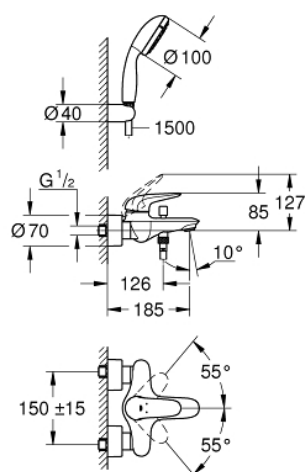

## 23 729 30A EUROSTYLE СМЕСИТЕЛ ЗА ВАНА 1/2", ЕДНОРЪКОХВАТКОВ

### PRODUCT DESCRIPTION

- Colour: хром
- Стенен монтаж
- масивна метална ръкохватка
- GROHE SilkMove - 35 mm керамичен картуш
- С температурен ограничител
- GROHE LongLife хромирано покритие
- Регулатор на дебита
- Автоматичен превключвател за вана/душ
- Аератор
- Извод 1/2" с вграден възвратен клапан
- Скрити S- връзки
- Метална, стенна розетка
- С душ гарнитура Tempesta
- Състои се от:
  - Ръчен душ Tempesta 100, 2 струи, 9,5 l/min (26 161)
  - Стенен държач за душ (28 605)
  - Relexaflex шлаух за душ 1500 mm 1/2" x 1/2" (28 151)