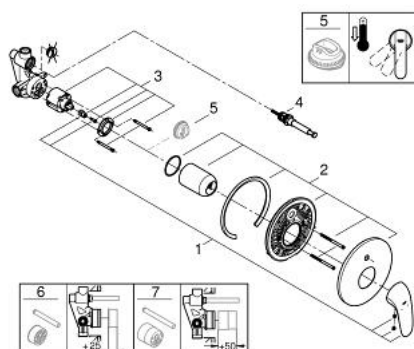

## 23 730 003 EUROSTYLE СМЕСИТЕЛ ЗА ВАНА 1/2", ЕДНОРЪКОХВАТКОВ

### PRODUCT DESCRIPTION

- Colour: хром
- Стенен монтаж
- GROHE SilkMove 46 mm керамичен картуш
- GROHE LongLife хромирано покритие
- GROHE FastFixation
- Състои се от:
  - Комплект за готов монтаж
  - (19 506 003)
  - С тяло за вграждане
  - Регулатор на дебита
  - Автоматичен превключвател за вана/душ
- масивна метална ръкохватка
- Възможност да се монтира температурен ограничител (46 308)
- Метална, стенна розетка