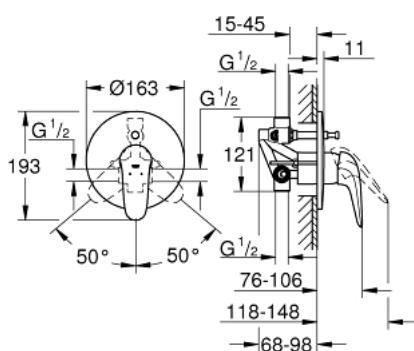

## 23 730 003 EUROSTYLE СМЕСИТЕЛ ЗА ВАНА 1/2", ЕДНОРЪКОХВАТКОВ

### PRODUCT DESCRIPTION

- Colour: хром
- Стенен монтаж
- GROHE SilkMove 46 mm керамичен картуш
- GROHE LongLife хромирано покритие
- GROHE FastFixation
- Състои се от:
  - Комплект за готов монтаж
  - (19 506 003)
  - С тяло за вграждане
  - Регулатор на дебита
  - Автоматичен превключвател за вана/душ
- масивна метална ръкохватка
- Възможност да се монтира температурен ограничител (46 308)
- Метална, стенна розетка