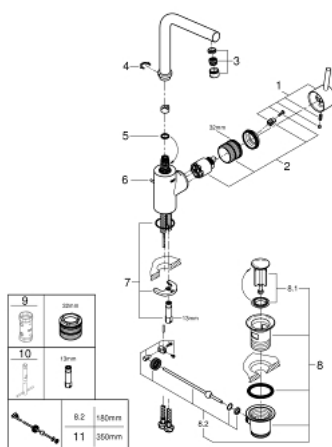

23 739 002 **CONCETTO СМЕСИТЕЛ ЗА УМИВАЛНИК 1/2", ЕДНОРЪКОХВАТКОВ, L-РАЗМЕР**

PRODUCT DESCRIPTION

- Colour: хром
- Еднодупков монтаж
- Метална ръкохватка
- GROHE SilkMove - 35 mm керамичен картуш
- Регулатор на дебита
- GROHE LongLife хромирано покритие
- GROHE EcoJoy - технология за намаляване разхода на вода
- максимален дебит (при 3 bar): 5 l/min
- GROHE FastFixation монтаж
- Въртящ се тръбен чучур
- Завъртане на 0° / 150° / 360°
- Изпразнител 1 1/4"
- Меки връзки
- Възможност да се монтира температурен ограничител (46 375)
- Минимално налягане 1 bar.

23 739 002 **CONCETTO СМЕСИТЕЛ ЗА УМИВАЛНИК 1/2", ЕДНОРЪКОХВАТКОВ,
L-РАЗМЕР**

SPARE PARTS, август 2017 – now

- 1: Ръкохватка (Spare part-nr. 46754000)
 - 2: Картуш (Spare part-nr. 46374000)
 - 3: Аератор (Spare part-nr. 64196000)
 - 4: Предпазен пръстен (Spare part-nr. 48420000)
 - 5: Уплътнение Ø 13.5 x Ø 2.75 (Spare part-nr. 0128500M)
 - 6: Активиращ прът (Spare part-nr. 46739000)
 - 7: Комплект за монтиране на болтове (Spare part-nr. 46671000)
 - 8: Изпразнител 3/4" (Spare part-nr. 28910000)
 - 8.1: Тапа за отточен сифон (Spare part-nr. 07182000)
 - 8.2: Прът ексцентрик (Spare part-nr. 07052000)
 - 9: Ключ (Spare part-nr. 19332000)*
 - 10: Ключ за монтаж (Spare part-nr. 19017000)*
 - 11: Прът ексцентрик (Spare part-nr. 07341000)*
- * Optional accessories