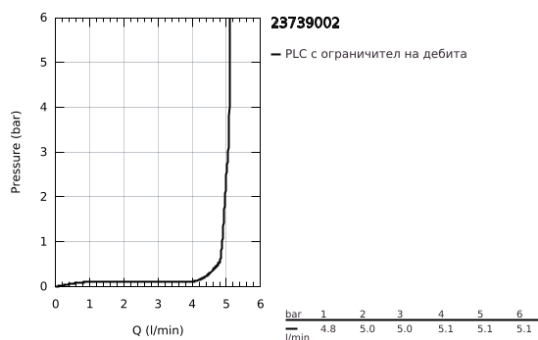

23 739 002 **CONCETTO СМЕСИТЕЛ ЗА УМИВАЛНИК 1/2", ЕДНОРЪКОХВАТКОВ, L-РАЗМЕР**

PRODUCT DESCRIPTION

- Colour: хром
- Еднодупков монтаж
- Метална ръкохватка
- GROHE SilkMove - 35 mm керамичен картуш
- Регулатор на дебита
- GROHE LongLife хромирано покритие
- GROHE EcoJoy - технология за намаляване разхода на вода
- максимален дебит (при 3 bar): 5 l/min
- GROHE FastFixation монтаж
- Въртящ се тръбен чучур
- Завъртане на 0° / 150° / 360°
- Изпразнител 1 1/4"
- Меки връзки
- Възможност да се монтира температурен ограничител (46 375)
- Минимално налягане 1 bar.

23 739 002 **CONCETTO СМЕСИТЕЛ ЗА УМИВАЛНИК 1/2", ЕДНОРЪКОХВАТКОВ,
L-РАЗМЕР**

SPARE PARTS, август 2017 – now

- 1: Ръкохватка (Spare part-nr. 46754000)
 - 2: Картуш (Spare part-nr. 46374000)
 - 3: Аератор (Spare part-nr. 64196000)
 - 4: Предпазен пръстен (Spare part-nr. 48420000)
 - 5: Уплътнение Ø 13.5 x Ø 2.75 (Spare part-nr. 0128500M)
 - 6: Активиращ прът (Spare part-nr. 46739000)
 - 7: Комплект за монтиране на болтове (Spare part-nr. 46671000)
 - 8: Изпразнител 3/4" (Spare part-nr. 28910000)
 - 8.1: Тапа за отточен сифон (Spare part-nr. 07182000)
 - 8.2: Прът ексцентрик (Spare part-nr. 07052000)
 - 9: Ключ (Spare part-nr. 19332000)*
 - 10: Ключ за монтаж (Spare part-nr. 19017000)*
 - 11: Прът ексцентрик (Spare part-nr. 07341000)*
- * Optional accessories