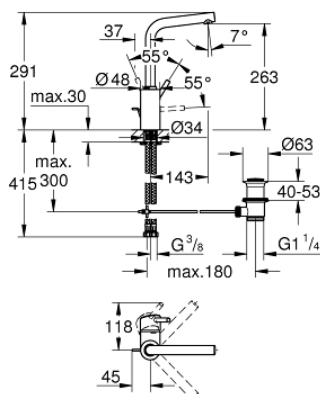

23 739 002 **CONCETTO СМЕСИТЕЛ ЗА УМИВАЛНИК 1/2", ЕДНОРЪКОХВАТКОВ, L-РАЗМЕР**

PRODUCT DESCRIPTION

- Colour: хром
- Еднодупков монтаж
- Метална ръкохватка
- GROHE SilkMove - 35 mm керамичен картуш
- Регулатор на дебита
- GROHE LongLife хромирано покритие
- GROHE EcoJoy - технология за намаляване разхода на вода
- максимален дебит (при 3 bar): 5 l/min
- GROHE FastFixation монтаж
- Въртящ се тръбен чучур
- Завъртане на 0° / 150° / 360°
- Изпразнител 1 1/4"
- Меки връзки
- Възможност да се монтира температурен ограничител (46 375)
- Минимално налягане 1 bar.

23 739 002 **CONCETTO СМЕСИТЕЛ ЗА УМИВАЛНИК 1/2", ЕДНОРЪКОХВАТКОВ,
L-РАЗМЕР**

SPARE PARTS, август 2017 – now

- 1: Ръкохватка (Spare part-nr. 46754000)
 - 2: Картуш (Spare part-nr. 46374000)
 - 3: Аератор (Spare part-nr. 64196000)
 - 4: Предпазен пръстен (Spare part-nr. 48420000)
 - 5: Уплътнение Ø 13.5 x Ø 2.75 (Spare part-nr. 0128500M)
 - 6: Активиращ прът (Spare part-nr. 46739000)
 - 7: Комплект за монтиране на болтове (Spare part-nr. 46671000)
 - 8: Изпразнител 3/4" (Spare part-nr. 28910000)
 - 8.1: Тапа за отточен сифон (Spare part-nr. 07182000)
 - 8.2: Прът ексцентрик (Spare part-nr. 07052000)
 - 9: Ключ (Spare part-nr. 19332000)*
 - 10: Ключ за монтаж (Spare part-nr. 19017000)*
 - 11: Прът ексцентрик (Spare part-nr. 07341000)*
- * Optional accessories