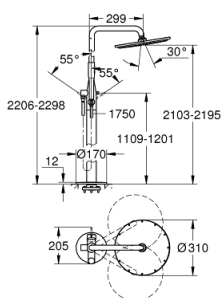

23 741 001 ESSENCE ЕДНОРЪКОХВАТКОВА СВОБОДНОСТОЯЩА ДУШ СИСТЕМА

PRODUCT DESCRIPTION

- Colour: хром
- Монтаж към пода
- Външна част към тяло за вграждане 45 984 001, 29 038 001, 29 086 000
- Без тяло за вграждане
- GROHE SilkMove - 35 mm керамичен картуш
- С температурен ограничител
- GROHE LongLife хромирано покритие
- Автоматичен превключвател
- главен душ / ръчен душ
- въртящо се на 360° рамо
- Изход за душ 1/2" с вграден възвратен клапан
- Държач за душ
- Rainshower Cosmopolitan 310 душ глава 9.5 l/min (27 477 000)
- Със сферично закрепване
- завъртане на $\pm 15^\circ$
- GROHE DreamSpray перфектна струя
- GROHE SpeedClean - система против натрупване на варовик
- metal stick hand shower
- Шлаух за душ Silverflex 1750 mm 1/2" x 1/2" (28 388 000)
- Защита от обратен поток
- Минимално налягане 1 bar.

23 741 001 ESSENCE ЕДНОРЪКОХВАТКОВА СВОБОДНОСТОЯЩА ДУШ СИСТЕМА

SPARE PARTS, януари 2016 – now

- 1: Ръкохватка (Spare part-nr. 46916000)
- 2: Картуш (Spare part-nr. 46374000)
- 3: Spare part set (Spare part-nr. 45933000)
- 4: Предпазен пръстен (Spare part-nr. 0485300M)
- 5: Външна част на превключвател (Spare part-nr. 64989000)
- 6: Превключвател (Spare part-nr. 65655000)
- 7: Филтър (Spare part-nr. 0700200M)
- 8: Възвратен клапан (Spare part-nr. 08565000)
- 9: Escutcheon and spacer ring (Spare part-nr. 46971000)