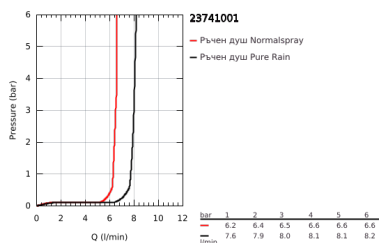

23 741 001 ESSENCE ЕДНОРЪКОХВАТКОВА СВОБОДНОСТОЯЩА ДУШ СИСТЕМА

PRODUCT DESCRIPTION

- Colour: хром
- Монтаж към пода
- Външна част към тяло за вграждане 45 984 001, 29 038 001, 29 086 000
- Без тяло за вграждане
- GROHE SilkMove - 35 mm керамичен картуш
- С температурен ограничител
- GROHE LongLife хромирано покритие
- Автоматичен превключвател
- главен душ / ръчен душ
- въртящо се на 360° рамо
- Изход за душ 1/2" с вграден възвратен клапан
- Държач за душ
- Rainshower Cosmopolitan 310 душ глава 9.5 l/min (27 477 000)
- Със сферично закрепване
- завъртане на $\pm 15^\circ$
- GROHE DreamSpray перфектна струя
- GROHE SpeedClean - система против натрупване на варовик
- metal stick hand shower
- Шлаух за душ Silverflex 1750 mm 1/2" x 1/2" (28 388 000)
- Защита от обратен поток
- Минимално налягане 1 bar.