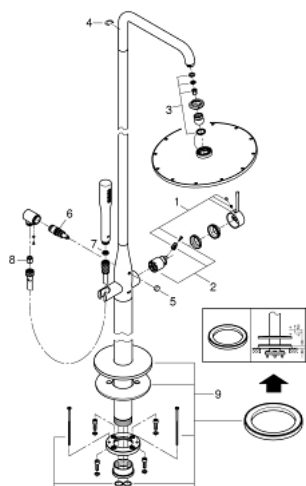

23 741 001 ESSENCE ЕДНОРЪКОХВАТКОВА СВОБОДНОСТОЯЩА ДУШ СИСТЕМА

PRODUCT DESCRIPTION

- Colour: хром
- Монтаж към пода
- Външна част към тяло за вграждане 45 984 001, 29 038 001, 29 086 000
- Без тяло за вграждане
- GROHE SilkMove - 35 mm керамичен картуш
- С температурен ограничител
- GROHE LongLife хромирано покритие
- Автоматичен превключвател
- главен душ / ръчен душ
- въртящо се на 360° рамо
- Изход за душ 1/2" с вграден възвратен клапан
- Държач за душ
- Rainshower Cosmopolitan 310 душ глава 9.5 l/min (27 477 000)
- Със сферично закрепване
- завъртане на $\pm 15^\circ$
- GROHE DreamSpray перфектна струя
- GROHE SpeedClean - система против натрупване на варовик
- metal stick hand shower
- Шлаух за душ Silverflex 1750 mm 1/2" x 1/2" (28 388 000)
- Защита от обратен поток
- Минимално налягане 1 bar.

23 741 001 ESSENCE ЕДНОРЪКОХВАТКОВА СВОБОДНОСТОЯЩА ДУШ СИСТЕМА

SPARE PARTS, януари 2016 – now

- 1: Ръкохватка (Spare part-nr. 46916000)
- 2: Картуш (Spare part-nr. 46374000)
- 3: Spare part set (Spare part-nr. 45933000)
- 4: Предпазен пръстен (Spare part-nr. 0485300M)
- 5: Външна част на превключвател (Spare part-nr. 64989000)
- 6: Превключвател (Spare part-nr. 65655000)
- 7: Филтър (Spare part-nr. 0700200M)
- 8: Възвратен клапан (Spare part-nr. 08565000)
- 9: Escutcheon and spacer ring (Spare part-nr. 46971000)