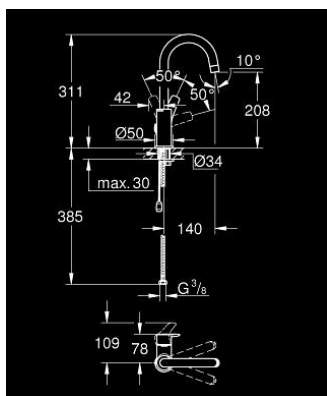

23 743 003 EUROSMART СМЕСИТЕЛ ЗА УМИВАЛНИК 1/2", ЕДНОРЪКОВАТКОВ, L-РАЗМЕР

PRODUCT DESCRIPTION

- Colour: хром
- Еднодупков монтаж
- Метална ръкохватка
- GROHE SilkMove 28 mm керамичен картуш
- С температурен ограничител
- GROHE LongLife хромирано покритие
- GROHE EcoJoy - технология за намаляване разхода на вода
- максимален дебит (при 3 bar): 5 l/min
- GROHE FastFixation система за бързо инсталиране
- Подвижен тръбен чучур
- Издърпваща се верижка
- Меки връзки

- професионална серия

23 743 003 **EUROSMART СМЕСИТЕЛ ЗА УМИВАЛНИК 1/2", ЕДНОРЪКОХВАТКОВ,
L-РАЗМЕР**

SPARE PARTS, юли 2019 – now

- 1: Ръкохватка (Spare part-nr. 48531000)
 - 2: Картуш (Spare part-nr. 46580000)
 - 3: Капаче (Spare part-nr. 46581000)
 - 4: Fitting ring (Spare part-nr. 46715000)
 - 5: Чучур