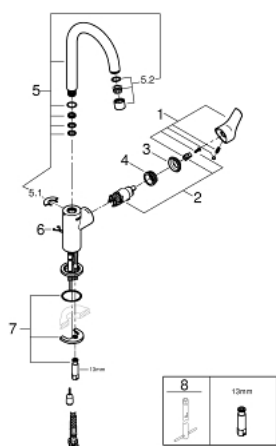

23 743 003 EUROSMART СМЕСИТЕЛ ЗА УМИВАЛНИК 1/2", ЕДНОРЪКОВАТКОВ, L-РАЗМЕР

PRODUCT DESCRIPTION

- Colour: хром
- Еднодупков монтаж
- Метална ръкохватка
- GROHE SilkMove 28 mm керамичен картуш
- С температурен ограничител
- GROHE LongLife хромирано покритие
- GROHE EcoJoy - технология за намаляване разхода на вода
- максимален дебит (при 3 bar): 5 l/min
- GROHE FastFixation система за бързо инсталиране
- Подвижен тръбен чучур
- Издърпваща се верижка
- Меки връзки

- професионална серия

23 743 003 **EUROSMART СМЕСИТЕЛ ЗА УМИВАЛНИК 1/2", ЕДНОРЪКОХВАТКОВ,
L-РАЗМЕР**

SPARE PARTS, юли 2019 – now

- 1: Ръкохватка (Spare part-nr. 48531000)
 - 2: Картуш (Spare part-nr. 46580000)
 - 3: Капаче (Spare part-nr. 46581000)
 - 4: Fitting ring (Spare part-nr. 46715000)
 - 5: Чучур

(Spare part-nr. 13427000)
 - 5.1: Предпазен пръстен (Spare part-nr. 4825700M)
 - 5.2: Аератор (Spare part-nr. 13935000)
 - 6: Chain (Spare part-nr. 06815000)
 - 7: Комплект за монтиране на болтове (Spare part-nr. 46671000)
 - 8: Ключ за монтаж (Spare part-nr. 19017000)*
- * Optional accessories