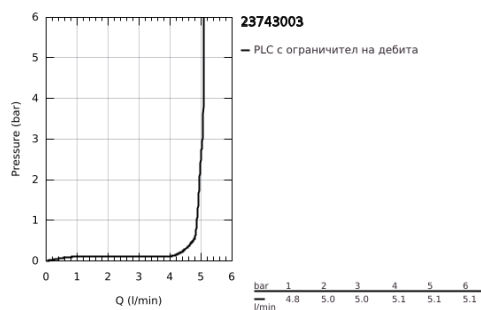

23 743 003 EUROSMART СМЕСИТЕЛ ЗА УМИВАЛНИК 1/2", ЕДНОРЪКОВАТКОВ, L-РАЗМЕР

PRODUCT DESCRIPTION

- Colour: хром
- Еднодупков монтаж
- Метална ръкохватка
- GROHE SilkMove 28 mm керамичен картуш
- С температурен ограничител
- GROHE LongLife хромирано покритие
- GROHE EcoJoy - технология за намаляване разхода на вода
- максимален дебит (при 3 bar): 5 l/min
- GROHE FastFixation система за бързо инсталиране
- Подвижен тръбен чучур
- Издърпваща се верижка
- Меки връзки

- професионална серия

23 743 003 **EUROSMART СМЕСИТЕЛ ЗА УМИВАЛНИК 1/2", ЕДНОРЪКОХВАТКОВ,
L-РАЗМЕР**

SPARE PARTS, юли 2019 – now

- 1: Ръкохватка (Spare part-nr. 48531000)
 - 2: Картуш (Spare part-nr. 46580000)
 - 3: Капаче (Spare part-nr. 46581000)
 - 4: Fitting ring (Spare part-nr. 46715000)
 - 5: Чучур