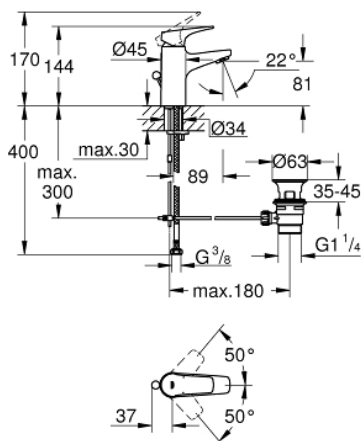

## 23 751 000 BAUFLOW СМЕСИТЕЛ ЗА УМИВАЛНИК 1/2", ЕДНОРЪКОХВАТКОВ, S-РАЗМЕР

### PRODUCT DESCRIPTION

- Colour: хром
- Еднодупков монтаж
- Метална ръкохватка
- GROHE SmoothControl 28 mm- керамичен картуш
- GROHE LongLife хромирано покритие
- GROHE EcoJoy - технология за намаляване разхода на вода
- максимален дебит (при 3 bar): 5 l/min
- Система за бърз монтаж
- Изпразнител 1 1/4"
- Меки връзки

23 751 000 **BAUFLOW СМЕСИТЕЛ ЗА УМИВАЛНИК 1/2",  
ЕДНОРЪКОХВАТКОВ, S-РАЗМЕР**

**SPARE PARTS**, май 2016 – now

- 1: Ръкохватка (Spare part-nr. 46701000)
  - 2: Fitting ring (Spare part-nr. 46715000)
  - 3: Картуш (Spare part-nr. 46580000)
  - 4: Активиращ прът (Spare part-nr. 06329000)
  - 5: Аератор (Spare part-nr. 48159000)
  - 6: Комплект за монтиране на болтове (Spare part-nr. 46249000)
  - 7: Изпразнител 3/4" (Spare part-nr. 28910000)
  - 7.1: Тапа за отточен сифон (Spare part-nr. 07182000)
  - 7.2: Прът ексцентрик (Spare part-nr. 07052000)
  - 8: Прът ексцентрик (Spare part-nr. 07341000)\*
  - 9: Ключ за монтаж (Spare part-nr. 19017000)\*
- \* Optional accessories