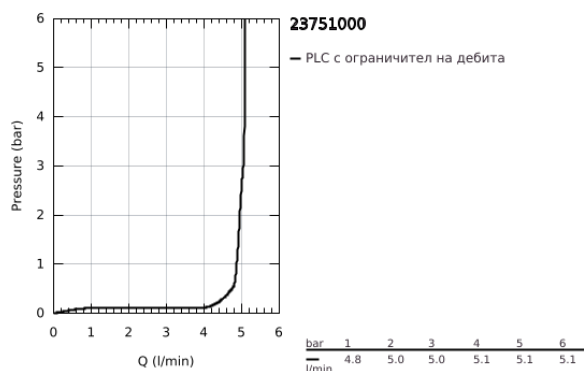

## 23 751 000 BAUFLOW СМЕСИТЕЛ ЗА УМИВАЛНИК 1/2", ЕДНОРЪКОХВАТКОВ, S-РАЗМЕР

### PRODUCT DESCRIPTION

- Colour: хром
- Еднодупков монтаж
- Метална ръкохватка
- GROHE SmoothControl 28 mm- керамичен картуш
- GROHE LongLife хромирано покритие
- GROHE EcoJoy - технология за намаляване разхода на вода
- максимален дебит (при 3 bar): 5 l/min
- Система за бърз монтаж
- Изпразнител 1 1/4"
- Меки връзки