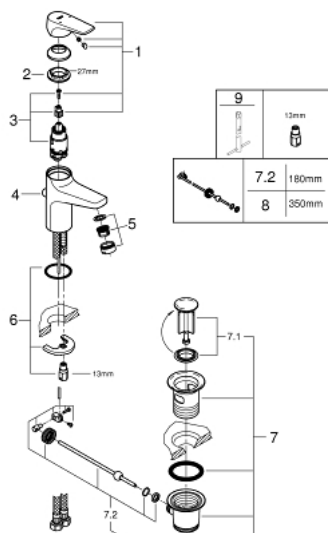

## 23 751 000 BAUFLOW СМЕСИТЕЛ ЗА УМИВАЛНИК 1/2", ЕДНОРЪКОХВАТКОВ, S-РАЗМЕР

### PRODUCT DESCRIPTION

- Colour: хром
- Еднодупков монтаж
- Метална ръкохватка
- GROHE SmoothControl 28 mm- керамичен картуш
- GROHE LongLife хромирано покритие
- GROHE EcoJoy - технология за намаляване разхода на вода
- максимален дебит (при 3 bar): 5 l/min
- Система за бърз монтаж
- Изпразнител 1 1/4"
- Меки връзки

23 751 000 **BAUFLOW СМЕСИТЕЛ ЗА УМИВАЛНИК 1/2",  
ЕДНОРЪКОХВАТКОВ, S-РАЗМЕР**

**SPARE PARTS**, май 2016 – now

- 1: Ръкохватка (Spare part-nr. 46701000)
  - 2: Fitting ring (Spare part-nr. 46715000)
  - 3: Картуш (Spare part-nr. 46580000)
  - 4: Активиращ прът (Spare part-nr. 06329000)
  - 5: Аератор (Spare part-nr. 48159000)
  - 6: Комплект за монтиране на болтове (Spare part-nr. 46249000)
  - 7: Изпразнител 3/4" (Spare part-nr. 28910000)
  - 7.1: Тапа за отточен сифон (Spare part-nr. 07182000)
  - 7.2: Прът ексцентрик (Spare part-nr. 07052000)
  - 8: Прът ексцентрик (Spare part-nr. 07341000)\*
  - 9: Ключ за монтаж (Spare part-nr. 19017000)\*
- \* Optional accessories