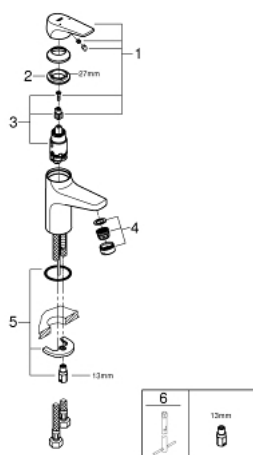

23 752 000 BAUFLOW СМЕСИТЕЛ ЗА УМИВАЛНИК 1/2", ЕДНОРЪКОХВАТКОВ, S-РАЗМЕР

PRODUCT DESCRIPTION

- Colour: хром
- Еднодупков монтаж
- Метална ръкохватка
- GROHE SmoothControl 28 mm- керамичен картуш
- GROHE LongLife хромирано покритие
- GROHE EcoJoy - технология за намаляване разхода на вода
- максимален дебит (при 3 bar): 5 l/min
- Система за бърз монтаж
- Без изпразнител
- Меки връзки

23 752 000 **BAUFLOW СМЕСИТЕЛ ЗА УМИВАЛНИК 1/2",
ЕДНОРЪКОХВАТКОВ, S-РАЗМЕР**

SPARE PARTS, май 2016 – now

- 1: Ръкохватка (Spare part-nr. 46701000)
- 2: Fitting ring (Spare part-nr. 46715000)
- 3: Картуш (Spare part-nr. 46580000)
- 4: Аератор (Spare part-nr. 48159000)
- 5: Комплект за монтиране на болтове (Spare part-nr. 46249000)
- 6: Ключ за монтаж (Spare part-nr. 19017000)*