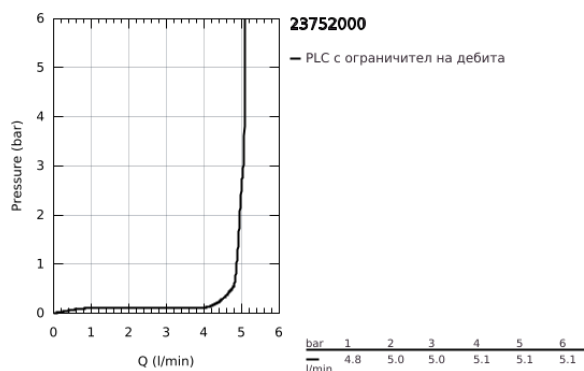

23 752 000 BAUFLOW СМЕСИТЕЛ ЗА УМИВАЛНИК 1/2", ЕДНОРЪКОХВАТКОВ, S-РАЗМЕР

PRODUCT DESCRIPTION

- Colour: хром
- Еднодупков монтаж
- Метална ръкохватка
- GROHE SmoothControl 28 mm- керамичен картуш
- GROHE LongLife хромирано покритие
- GROHE EcoJoy - технология за намаляване разхода на вода
- максимален дебит (при 3 bar): 5 l/min
- Система за бърз монтаж
- Без изпразнител
- Меки връзки

23 752 000 **BAUFLOW СМЕСИТЕЛ ЗА УМИВАЛНИК 1/2",
ЕДНОРЪКОХВАТКОВ, S-РАЗМЕР**

SPARE PARTS, май 2016 – now

- 1: Ръкохватка (Spare part-nr. 46701000)
- 2: Fitting ring (Spare part-nr. 46715000)
- 3: Картуш (Spare part-nr. 46580000)
- 4: Аератор (Spare part-nr. 48159000)
- 5: Комплект за монтиране на болтове (Spare part-nr. 46249000)
- 6: Ключ за монтаж (Spare part-nr. 19017000)*