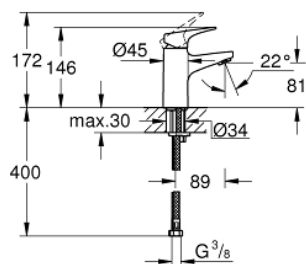

23 752 000 BAUFLOW СМЕСИТЕЛ ЗА УМИВАЛНИК 1/2", ЕДНОРЪКОХВАТКОВ, S-РАЗМЕР

PRODUCT DESCRIPTION

- Colour: хром
- Еднодупков монтаж
- Метална ръкохватка
- GROHE SmoothControl 28 mm- керамичен картуш
- GROHE LongLife хромирано покритие
- GROHE EcoJoy - технология за намаляване разхода на вода
- максимален дебит (при 3 bar): 5 l/min
- Система за бърз монтаж
- Без изпразнител
- Меки връзки

23 752 000 **BAUFLOW СМЕСИТЕЛ ЗА УМИВАЛНИК 1/2",
ЕДНОРЪКОХВАТКОВ, S-РАЗМЕР**

SPARE PARTS, май 2016 – now

- 1: Ръкохватка (Spare part-nr. 46701000)
- 2: Fitting ring (Spare part-nr. 46715000)
- 3: Картуш (Spare part-nr. 46580000)
- 4: Аератор (Spare part-nr. 48159000)
- 5: Комплект за монтиране на болтове (Spare part-nr. 46249000)
- 6: Ключ за монтаж (Spare part-nr. 19017000)*