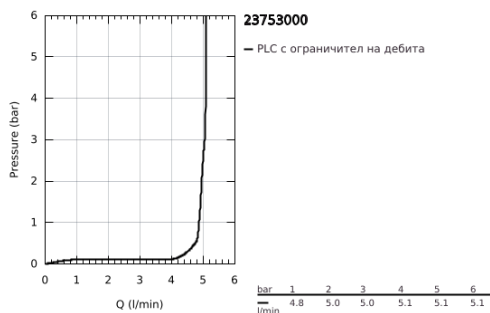

23 753 000 BAUFLOW СМЕСИТЕЛ ЗА УМИВАЛНИК 1/2", ЕДНОРЪКОХВАТКОВ, L-РАЗМЕР

PRODUCT DESCRIPTION

- Colour: хром
- Еднодупков монтаж
- Метална ръкохватка
- GROHE SmoothControl 28 mm- керамичен картуш
- GROHE LongLife хромирано покритие
- GROHE EcoJoy - технология за намаляване разхода на вода
- максимален дебит (при 3 bar): 5 l/min
- Система за бърз монтаж
- Подвижен тръбен чучур
- Изпразнител 1 1/4"
- Меки връзки

23 753 000 BAUFLOW СМЕСИТЕЛ ЗА УМИВАЛНИК 1/2", ЕДНОРЪКОХВАТКОВ, L-РАЗМЕР

SPARE PARTS, октомври 2018 – now

- 1: Ръкохватка (Spare part-nr. 46771000)
 - 2: Капаче (Spare part-nr. 46581000)
 - 3: Fitting ring (Spare part-nr. 46715000)
 - 4: Картуш (Spare part-nr. 46580000)
 - 5: Аератор (Spare part-nr. 13935000)
 - 6: Предпазен пръстен (Spare part-nr. 4825700M)
 - 7: Активиращ прът (Spare part-nr. 06329000)
 - 8: Комплект за монтиране на болтове (Spare part-nr. 46249000)
 - 9: Изпразнител 3/4" (Spare part-nr. 28910000)
 - 9.1: Тапа за отточен сифон (Spare part-nr. 07182000)
 - 9.2: Прът ексцентрик (Spare part-nr. 07052000)
 - 10: Прът ексцентрик (Spare part-nr. 07341000)*
 - 11: Ключ за монтаж (Spare part-nr. 19017000)*
- * Optional accessories