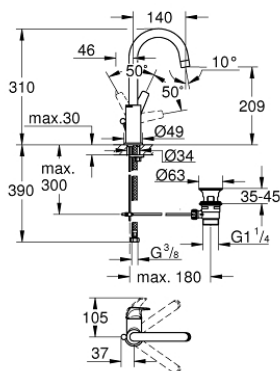

23 753 000 BAUFLOW СМЕСИТЕЛ ЗА УМИВАЛНИК 1/2", ЕДНОРЪКОХВАТКОВ, L-РАЗМЕР

PRODUCT DESCRIPTION

- Colour: хром
- Еднодупков монтаж
- Метална ръкохватка
- GROHE SmoothControl 28 mm- керамичен картуш
- GROHE LongLife хромирано покритие
- GROHE EcoJoy - технология за намаляване разхода на вода
- максимален дебит (при 3 bar): 5 l/min
- Система за бърз монтаж
- Подвижен тръбен чучур
- Изпразнител 1 1/4"
- Меки връзки

23 753 000 BAUFLOW СМЕСИТЕЛ ЗА УМИВАЛНИК 1/2", ЕДНОРЪКОХВАТКОВ, L-РАЗМЕР

SPARE PARTS, октомври 2018 – now

- 1: Ръкохватка (Spare part-nr. 46771000)
 - 2: Капаче (Spare part-nr. 46581000)
 - 3: Fitting ring (Spare part-nr. 46715000)
 - 4: Картуш (Spare part-nr. 46580000)
 - 5: Аератор (Spare part-nr. 13935000)
 - 6: Предпазен пръстен (Spare part-nr. 4825700M)
 - 7: Активиращ прът (Spare part-nr. 06329000)
 - 8: Комплект за монтиране на болтове (Spare part-nr. 46249000)
 - 9: Изпразнител 3/4" (Spare part-nr. 28910000)
 - 9.1: Тапа за отточен сифон (Spare part-nr. 07182000)
 - 9.2: Прът ексцентрик (Spare part-nr. 07052000)
 - 10: Прът ексцентрик (Spare part-nr. 07341000)*
 - 11: Ключ за монтаж (Spare part-nr. 19017000)*
- * Optional accessories