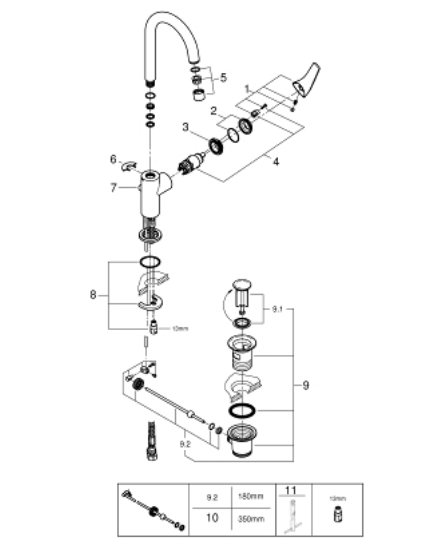

23 753 000 BAUFLOW СМЕСИТЕЛ ЗА УМИВАЛНИК 1/2", ЕДНОРЪКОХВАТКОВ, L-РАЗМЕР

PRODUCT DESCRIPTION

- Colour: хром
- Еднодупков монтаж
- Метална ръкохватка
- GROHE SmoothControl 28 mm- керамичен картуш
- GROHE LongLife хромирано покритие
- GROHE EcoJoy - технология за намаляване разхода на вода
- максимален дебит (при 3 bar): 5 l/min
- Система за бърз монтаж
- Подвижен тръбен чучур
- Изпразнител 1 1/4"
- Меки връзки

23 753 000 BAUFLOW СМЕСИТЕЛ ЗА УМИВАЛНИК 1/2", ЕДНОРЪКОХВАТКОВ, L-РАЗМЕР

SPARE PARTS, октомври 2018 – now

- 1: Ръкохватка (Spare part-nr. 46771000)
 - 2: Капаче (Spare part-nr. 46581000)
 - 3: Fitting ring (Spare part-nr. 46715000)
 - 4: Картуш (Spare part-nr. 46580000)
 - 5: Аератор (Spare part-nr. 13935000)
 - 6: Предпазен пръстен (Spare part-nr. 4825700M)
 - 7: Активиращ прът (Spare part-nr. 06329000)
 - 8: Комплект за монтиране на болтове (Spare part-nr. 46249000)
 - 9: Изпразнител 3/4" (Spare part-nr. 28910000)
 - 9.1: Тапа за отточен сифон (Spare part-nr. 07182000)
 - 9.2: Прът ексцентрик (Spare part-nr. 07052000)
 - 10: Прът ексцентрик (Spare part-nr. 07341000)*
 - 11: Ключ за монтаж (Spare part-nr. 19017000)*
- * Optional accessories