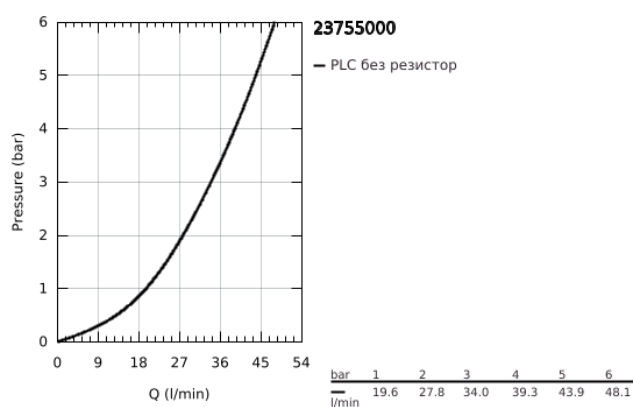

## 23 755 000 BAUFLOW СМЕСИТЕЛ ЗА ДУШ, ЕДНОРЪКОХВАТКОВ 1/2"

### PRODUCT DESCRIPTION

- Colour: хром
- Стенен монтаж
- Метална ръкохватка
- GROHE SmoothControl 46 mm- керамичен картуш
- GROHE LongLife хромирано покритие
- Регулатор на дебита
- Извод 1/2" с вграден възвратен клапан
- S- Връзки
- Метална, стенна розетка
- Защита от обратен поток