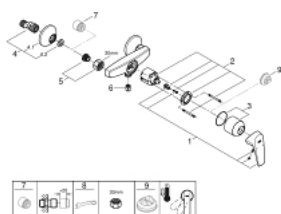

### PRODUCT DESCRIPTION

- Colour: хром
- Стенен монтаж
- Метална ръкохватка
- GROHE SmoothControl 46 mm- керамичен картуш
- GROHE LongLife хромирано покритие
- Регулатор на дебита
- Извод 1/2" с вграден възвратен клапан
- S- Връзки
- Метална, стенна розетка
- Защита от обратен поток

### SPARE PARTS, май 2016 – now

- 1: Ръкохватка (Spare part-nr. 46702000)
- 2: Картуш (Spare part-nr. 46048000)
- 3: Капаче (Spare part-nr. 46584000)
- 4: S- Връзка (Spare part-nr. 12075000)
- 4.1: Уплътнение (Spare part-nr. 0138600M)
- 4.2: Розетка (Spare part-nr. 0221000M)
- 5: Винтова връзка 1/2" (Spare part-nr. 45044000)
- 6: Възвратен клапан (Spare part-nr. 08565000)
- 7: Extension 3/4", 20 mm (Spare part-nr. 0713000M)\*
- 8: Специален ключ (Spare part-nr. 19377000)\*
- 9: Температурен ограничител (Spare part-nr. 46375000)\*