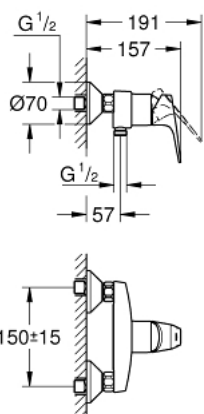

## 23 755 000 BAUFLOW СМЕСИТЕЛ ЗА ДУШ, ЕДНОРЪКОХВАТКОВ 1/2"

### PRODUCT DESCRIPTION

- Colour: хром
- Стенен монтаж
- Метална ръкохватка
- GROHE SmoothControl 46 mm- керамичен картуш
- GROHE LongLife хромирано покритие
- Регулатор на дебита
- Извод 1/2" с вграден възвратен клапан
- S- Връзки
- Метална, стенна розетка
- Защита от обратен поток

### SPARE PARTS, май 2016 – now

- 1: Ръкохватка (Spare part-nr. 46702000)
- 2: Картуш (Spare part-nr. 46048000)
- 3: Капаче (Spare part-nr. 46584000)
- 4: S- Връзка (Spare part-nr. 12075000)
- 4.1: Уплътнение (Spare part-nr. 0138600M)
- 4.2: Розетка (Spare part-nr. 0221000M)
- 5: Винтова връзка 1/2" (Spare part-nr. 45044000)
- 6: Възвратен клапан (Spare part-nr. 08565000)
- 7: Extension 3/4", 20 mm (Spare part-nr. 0713000M)\*
- 8: Специален ключ (Spare part-nr. 19377000)\*
- 9: Температурен ограничител (Spare part-nr. 46375000)\*