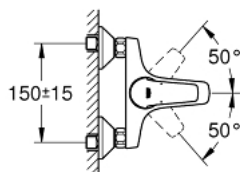

## 23 756 000 BAUFLOW СМЕСИТЕЛ ЗА ВАНА 1/2", ЕДНОРЪКОХВАТКОВ

### PRODUCT DESCRIPTION

- Colour: хром
- Стенен монтаж
- Метална ръкохватка
- GROHE SmoothControl 46 mm- керамичен картуш
- GROHE LongLife хромирано покритие
- Регулатор на дебита
- Автоматичен превключвател за вана/душ
- Аератор
- Извод 1/2" с вграден възвратен клапан
- S- Връзки
- Метална, стенна розетка
- Защита от обратен поток