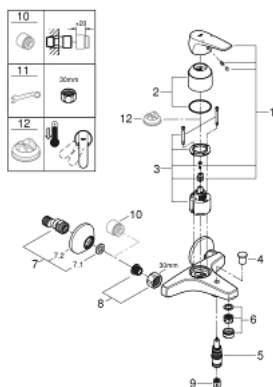

## 23 756 000 BAUFLOW СМЕСИТЕЛ ЗА ВАНА 1/2", ЕДНОРЪКОХВАТКОВ

### PRODUCT DESCRIPTION

- Colour: хром
- Стенен монтаж
- Метална ръкохватка
- GROHE SmoothControl 46 mm- керамичен картуш
- GROHE LongLife хромирано покритие
- Регулатор на дебита
- Автоматичен превключвател за вана/душ
- Аератор
- Извод 1/2" с вграден възвратен клапан
- S- Връзки
- Метална, стенна розетка
- Защита от обратен поток

### SPARE PARTS, май 2016 – now

- 1: Ръкохватка (Spare part-nr. 46702000)
- 2: Капаче (Spare part-nr. 46584000)
- 3: Картуш (Spare part-nr. 46048000)
- 4: Външна част на превключвател (Spare part-nr. 65648000)
- 5: Превключвател (Spare part-nr. 65655000)
- 6: Аератор (Spare part-nr. 13952000)
- 7: S- Връзка (Spare part-nr. 12075000)
- 7.1: Уплътнение (Spare part-nr. 0138600M)
- 7.2: Розетка (Spare part-nr. 0221000M)
- 8: Винтова връзка 1/2" (Spare part-nr. 45044000)
- 9: Възвратен клапан (Spare part-nr. 08565000)
- 10: Extension 3/4", 20 mm (Spare part-nr. 0713000M)\*
- 11: Специален ключ (Spare part-nr. 19377000)\*
- 12: Температурен ограничител (Spare part-nr. 46375000)\*