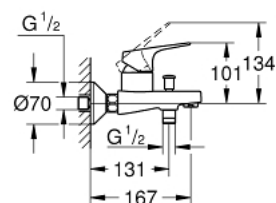

## 23 756 000 BAUFLOW СМЕСИТЕЛ ЗА ВАНА 1/2", ЕДНОРЪКОХВАТКОВ

### PRODUCT DESCRIPTION

- Colour: хром
- Стенен монтаж
- Метална ръкохватка
- GROHE SmoothControl 46 mm- керамичен картуш
- GROHE LongLife хромирано покритие
- Регулатор на дебита
- Автоматичен превключвател за вана/душ
- Аератор
- Извод 1/2" с вграден възвратен клапан
- S- Връзки
- Метална, стенна розетка
- Защита от обратен поток

### SPARE PARTS, май 2016 – now

- 1: Ръкохватка (Spare part-nr. 46702000)
- 2: Капаче (Spare part-nr. 46584000)
- 3: Картуш (Spare part-nr. 46048000)
- 4: Външна част на превключвател (Spare part-nr. 65648000)
- 5: Превключвател (Spare part-nr. 65655000)
- 6: Аератор (Spare part-nr. 13952000)
- 7: S- Връзка (Spare part-nr. 12075000)
- 7.1: Уплътнение (Spare part-nr. 0138600M)
- 7.2: Розетка (Spare part-nr. 0221000M)
- 8: Винтова връзка 1/2" (Spare part-nr. 45044000)
- 9: Възвратен клапан (Spare part-nr. 08565000)
- 10: Extension 3/4", 20 mm (Spare part-nr. 0713000M)\*
- 11: Специален ключ (Spare part-nr. 19377000)\*
- 12: Температурен ограничител (Spare part-nr. 46375000)\*