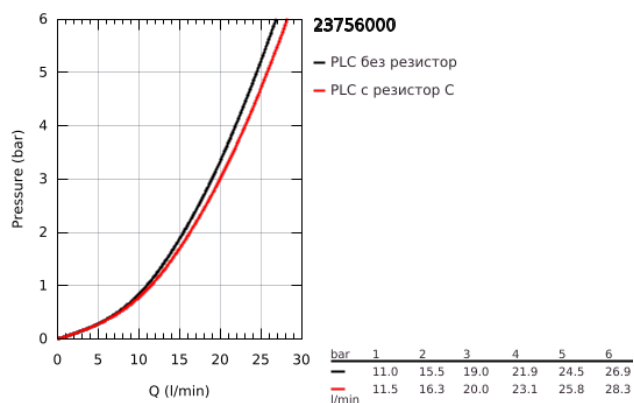

## 23 756 000 BAUFLOW СМЕСИТЕЛ ЗА ВАНА 1/2", ЕДНОРЪКОХВАТКОВ

### PRODUCT DESCRIPTION

- Colour: хром
- Стенен монтаж
- Метална ръкохватка
- GROHE SmoothControl 46 mm- керамичен картуш
- GROHE LongLife хромирано покритие
- Регулатор на дебита
- Автоматичен превключвател за вана/душ
- Аератор
- Извод 1/2" с вграден възвратен клапан
- S- Връзки
- Метална, стенна розетка
- Защита от обратен поток